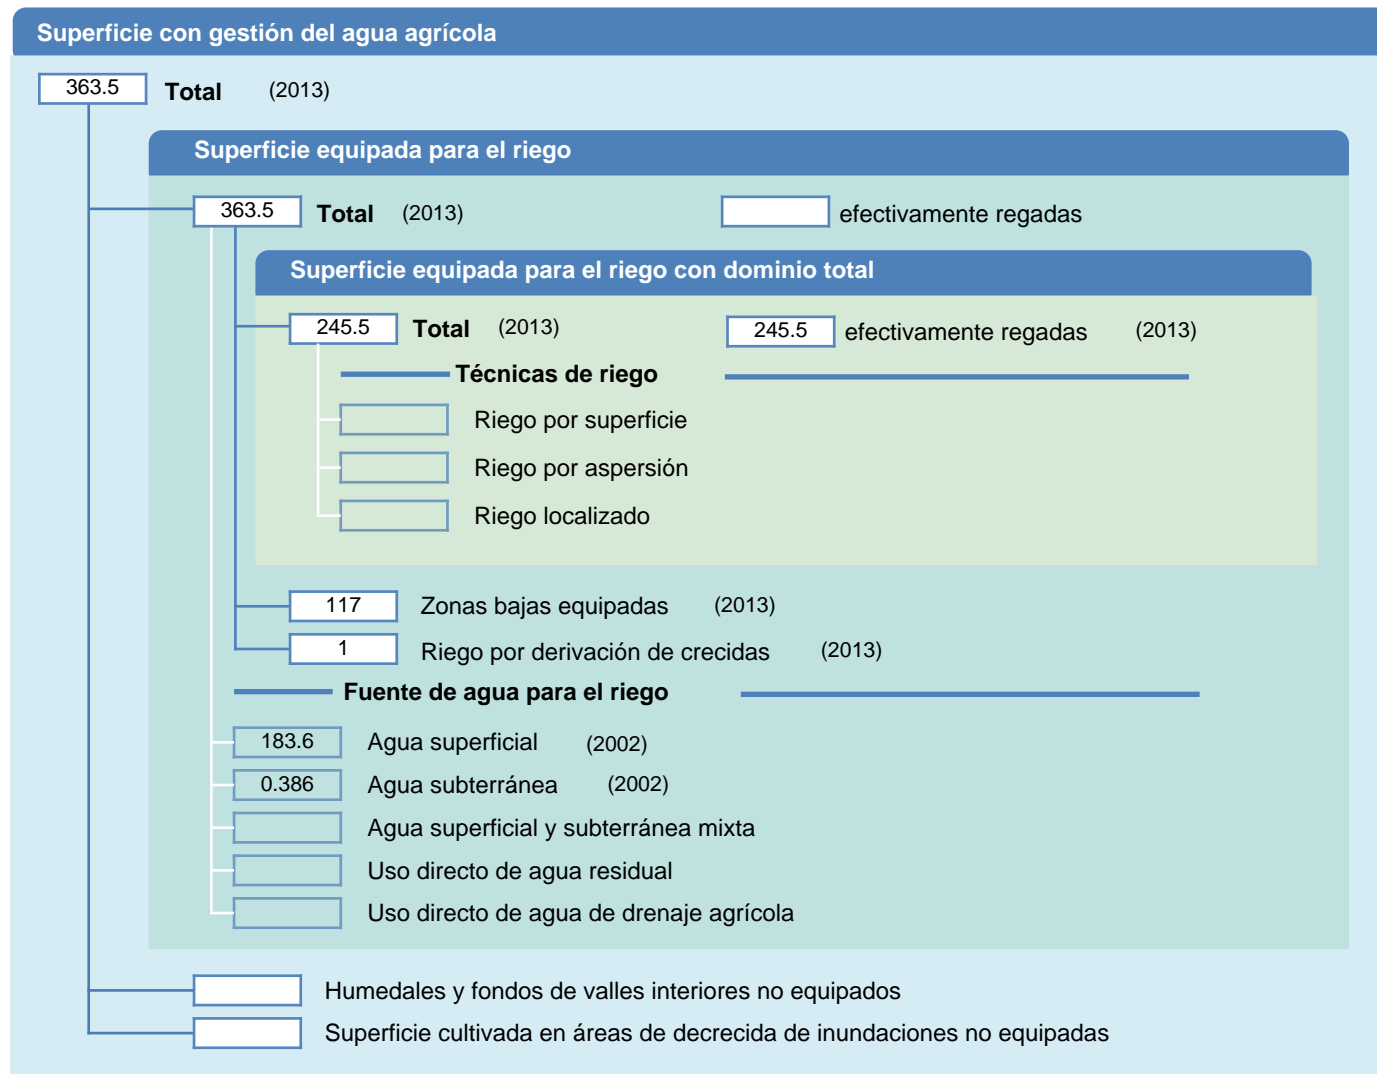

Hoja de superficies de riego

República Unida de Tanzania

SUPERFICIES FÍSICAS (MILES DE HECTÁREAS)

SUPERFICIES COSECHADAS (MILES DE HECTÁREAS)