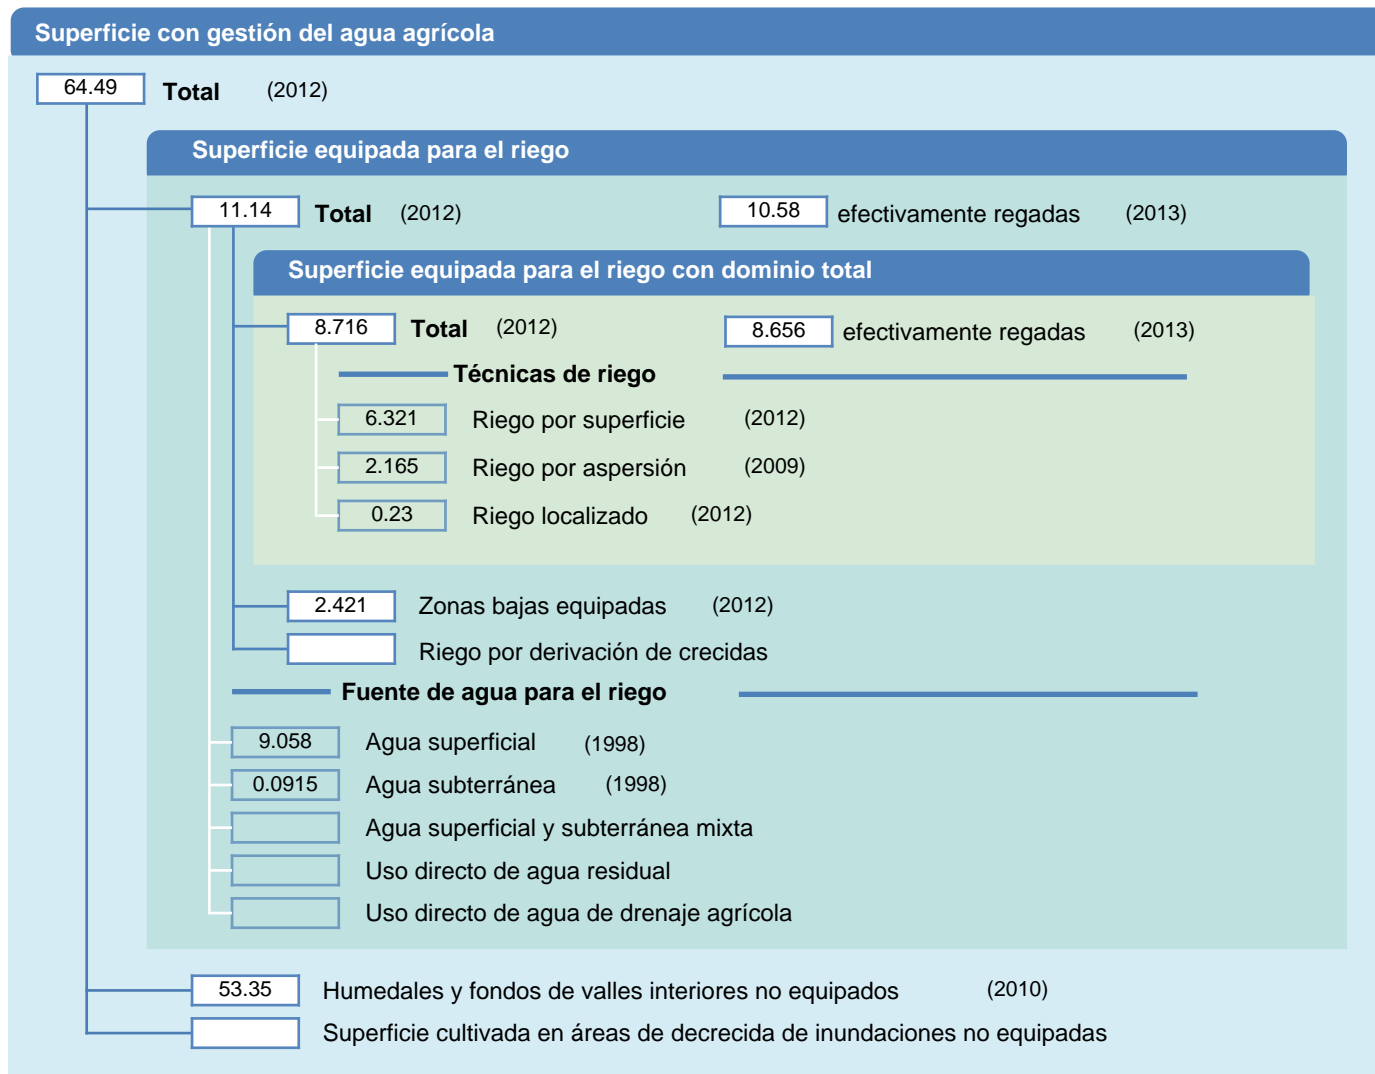

Hoja de superficies de riego

Uganda

SUPERFICIES FÍSICAS (MILES DE HECTÁREAS)

SUPERFICIES COSECHADAS (MILES DE HECTÁREAS)