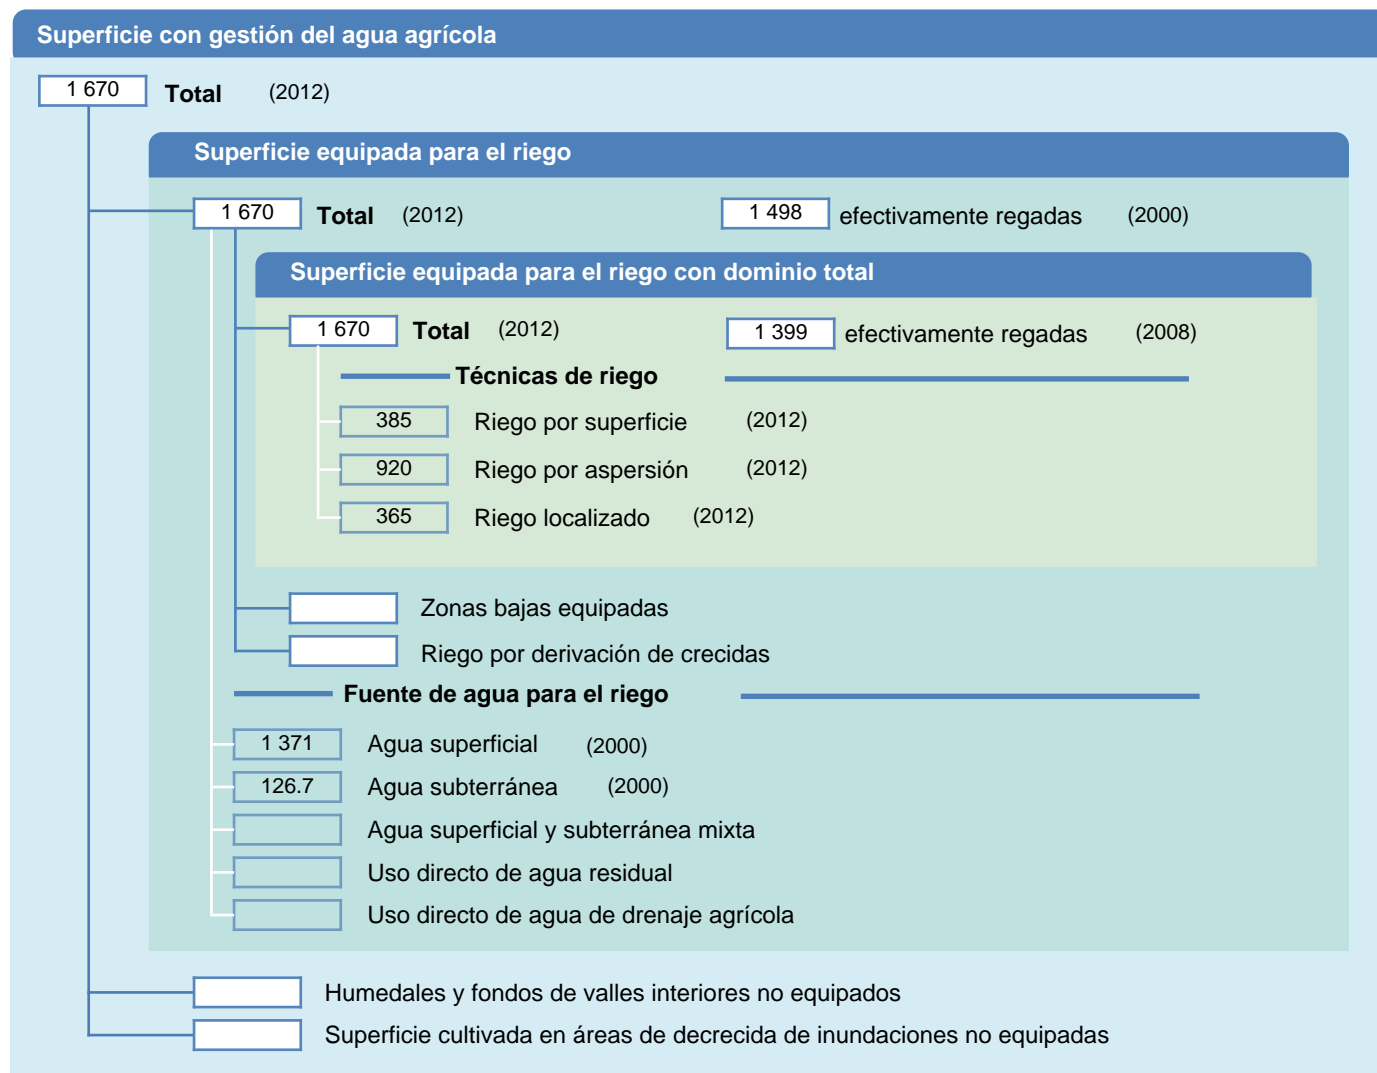

## Hoja de superficies de riego

Sudáfrica

### SUPERFICIES FÍSICAS (MILES DE HECTÁREAS)

### SUPERFICIES COSECHADAS (MILES DE HECTÁREAS)