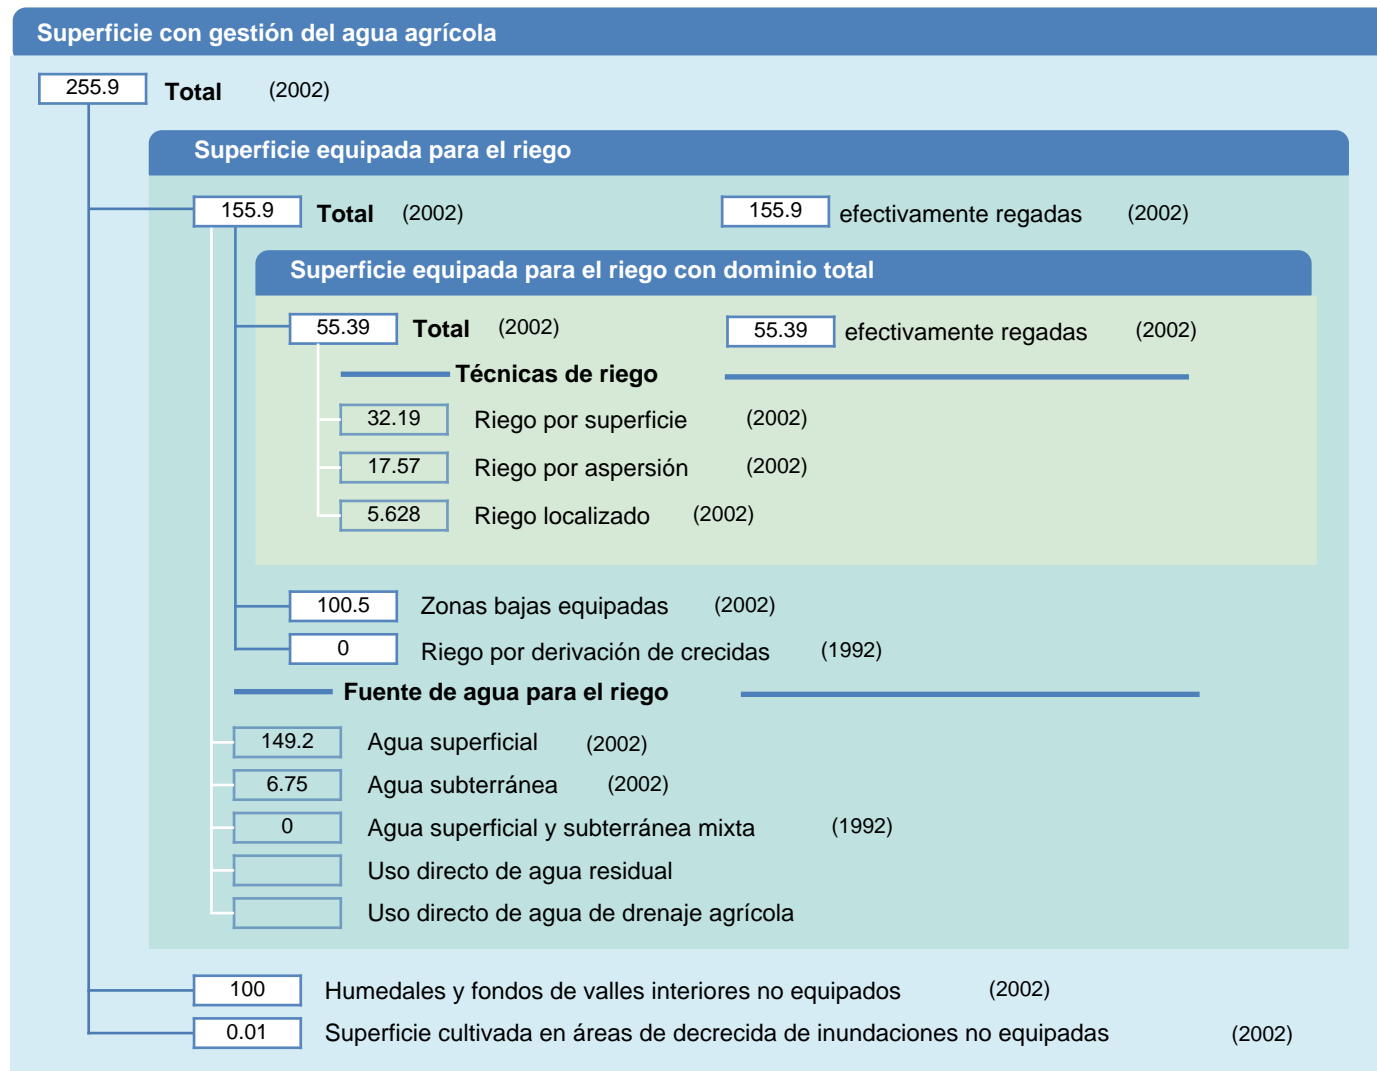

## Hoja de superficies de riego

Zambia

### SUPERFICIES FÍSICAS (MILES DE HECTÁREAS)

### SUPERFICIES COSECHADAS (MILES DE HECTÁREAS)