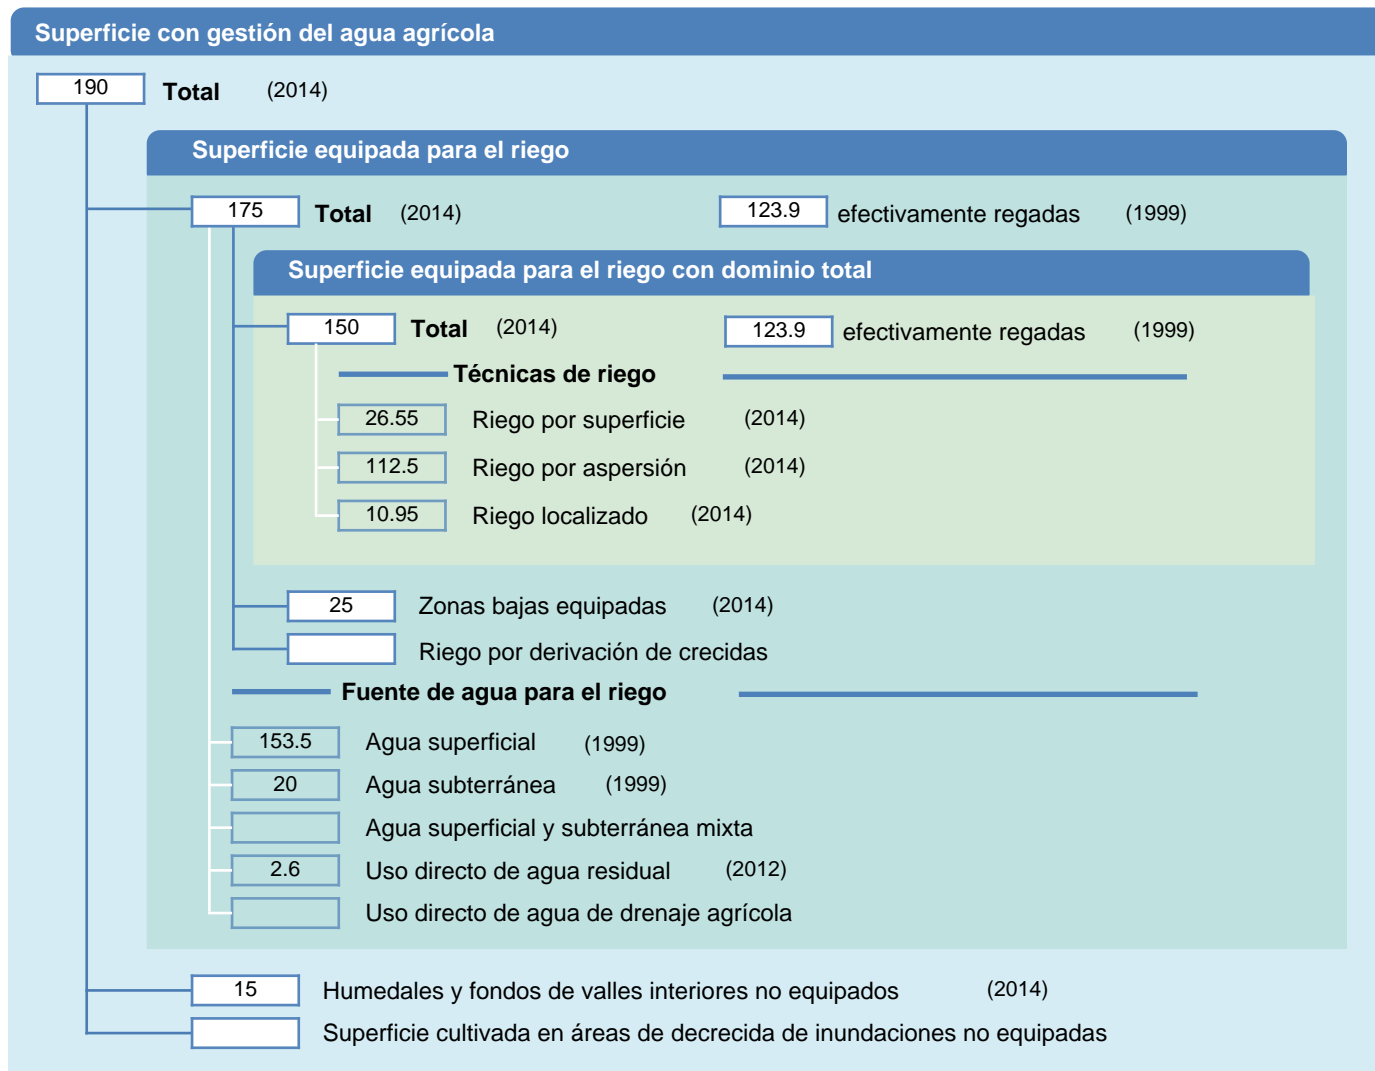

Hoja de superficies de riego

Zimbabwe

SUPERFICIES FÍSICAS (MILES DE HECTÁREAS)

SUPERFICIES COSECHADAS (MILES DE HECTÁREAS)