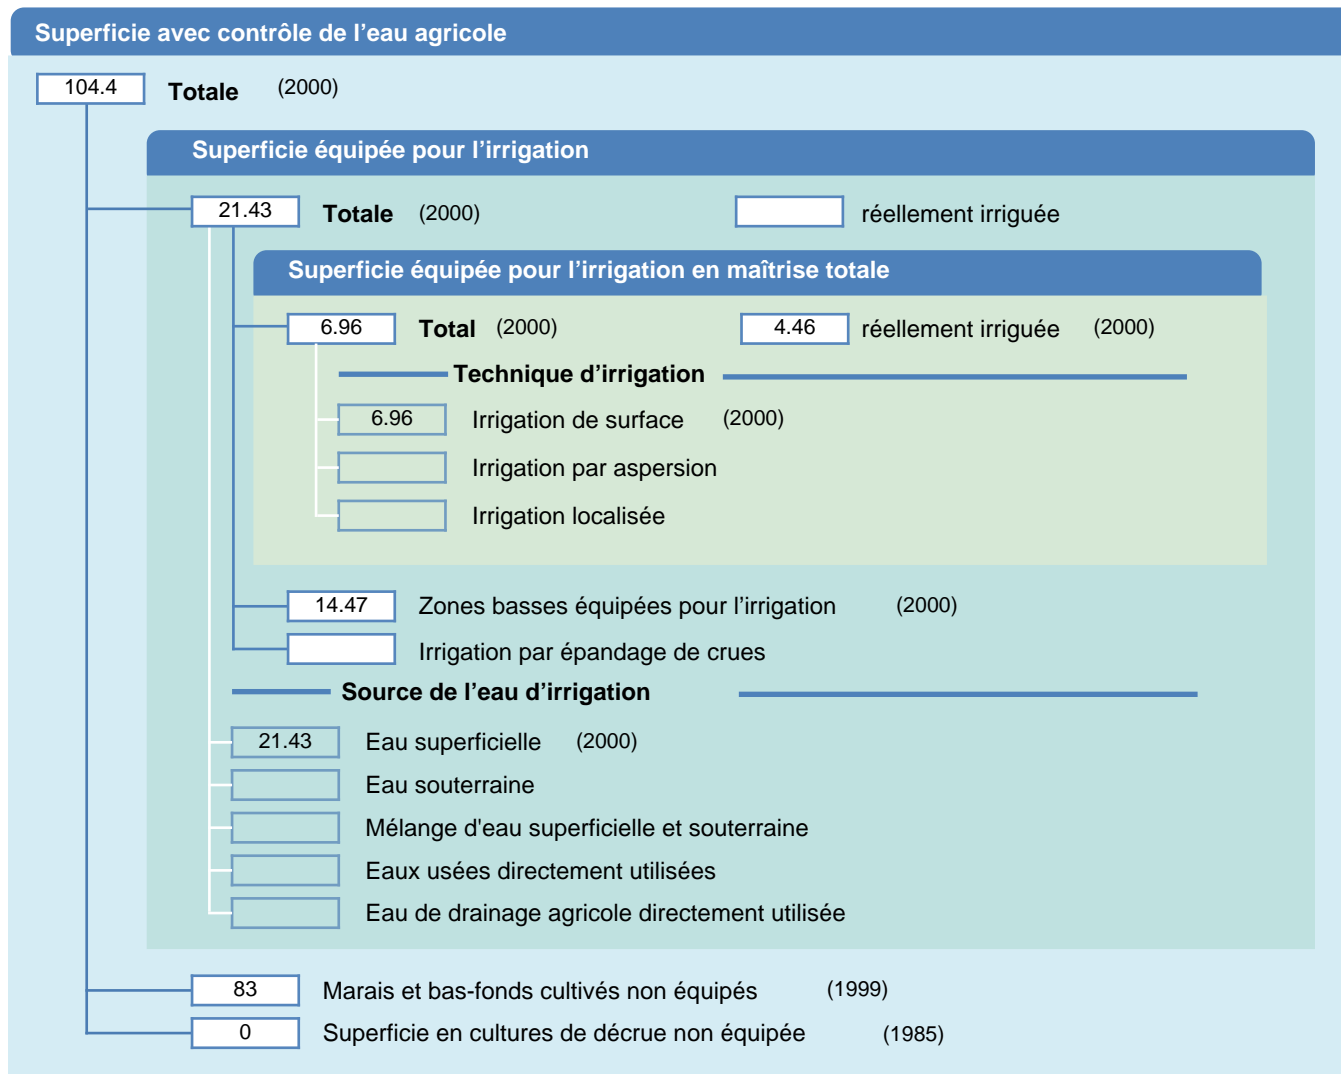

Fiche des superficies d'irrigation

Burundi

SUPERFICIES PHYSIQUES (MILLIERS D'HECTARES)

SUPERFICIES RÉCOLTÉES (MILLIERS D'HECTARES)