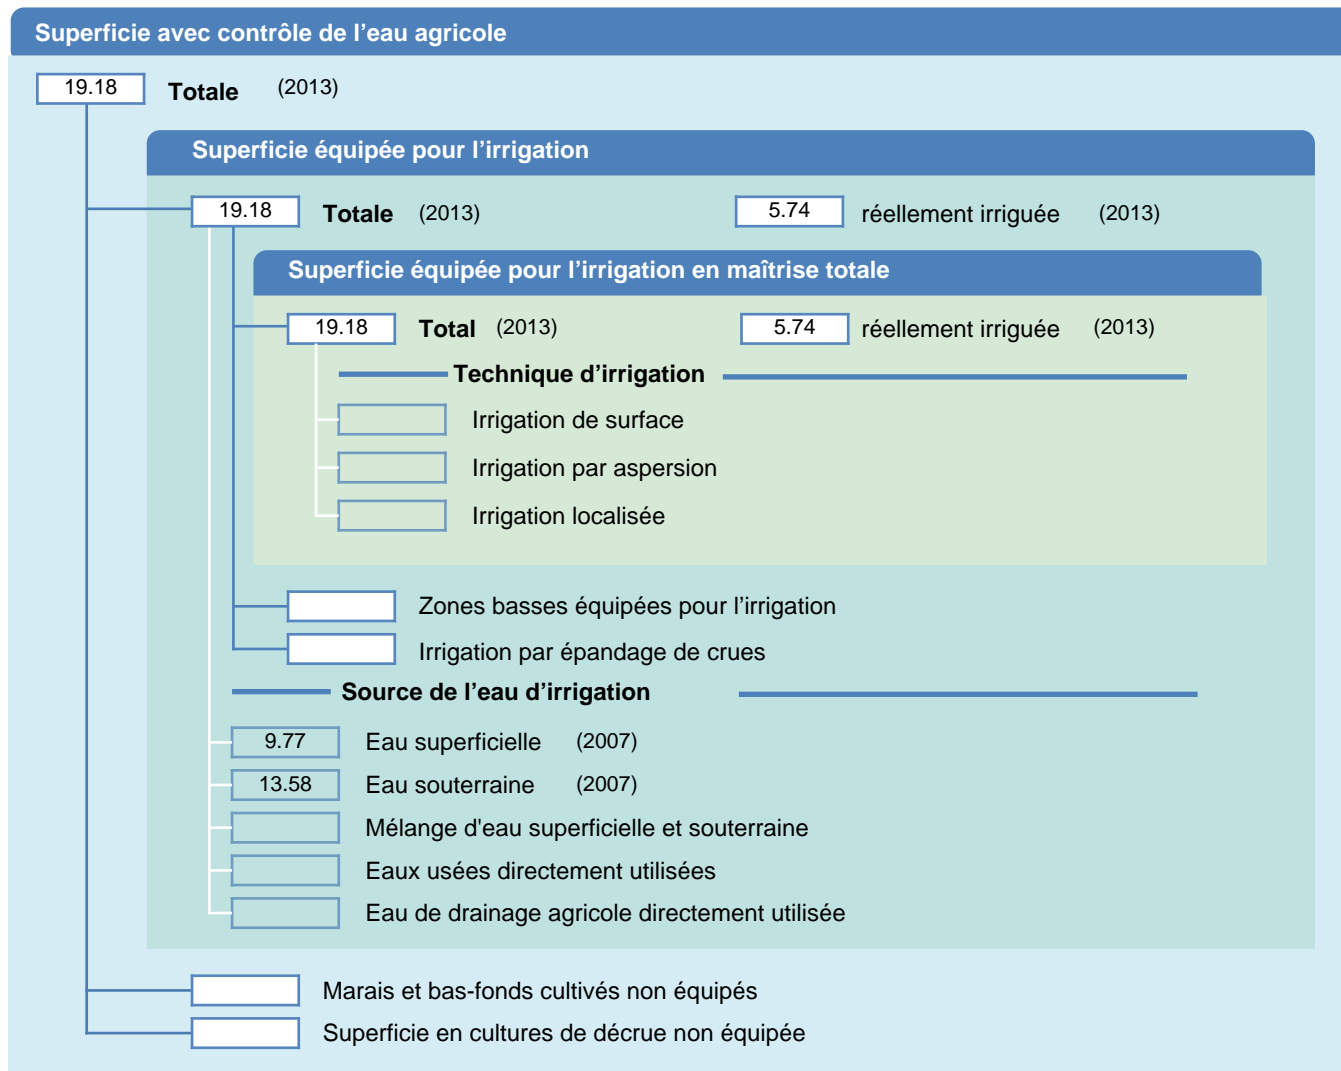

Fiche des superficies d'irrigation

Belgique

SUPERFICIES PHYSIQUES (MILLIERS D'HECTARES)

SUPERFICIES RÉCOLTÉES (MILLIERS D'HECTARES)