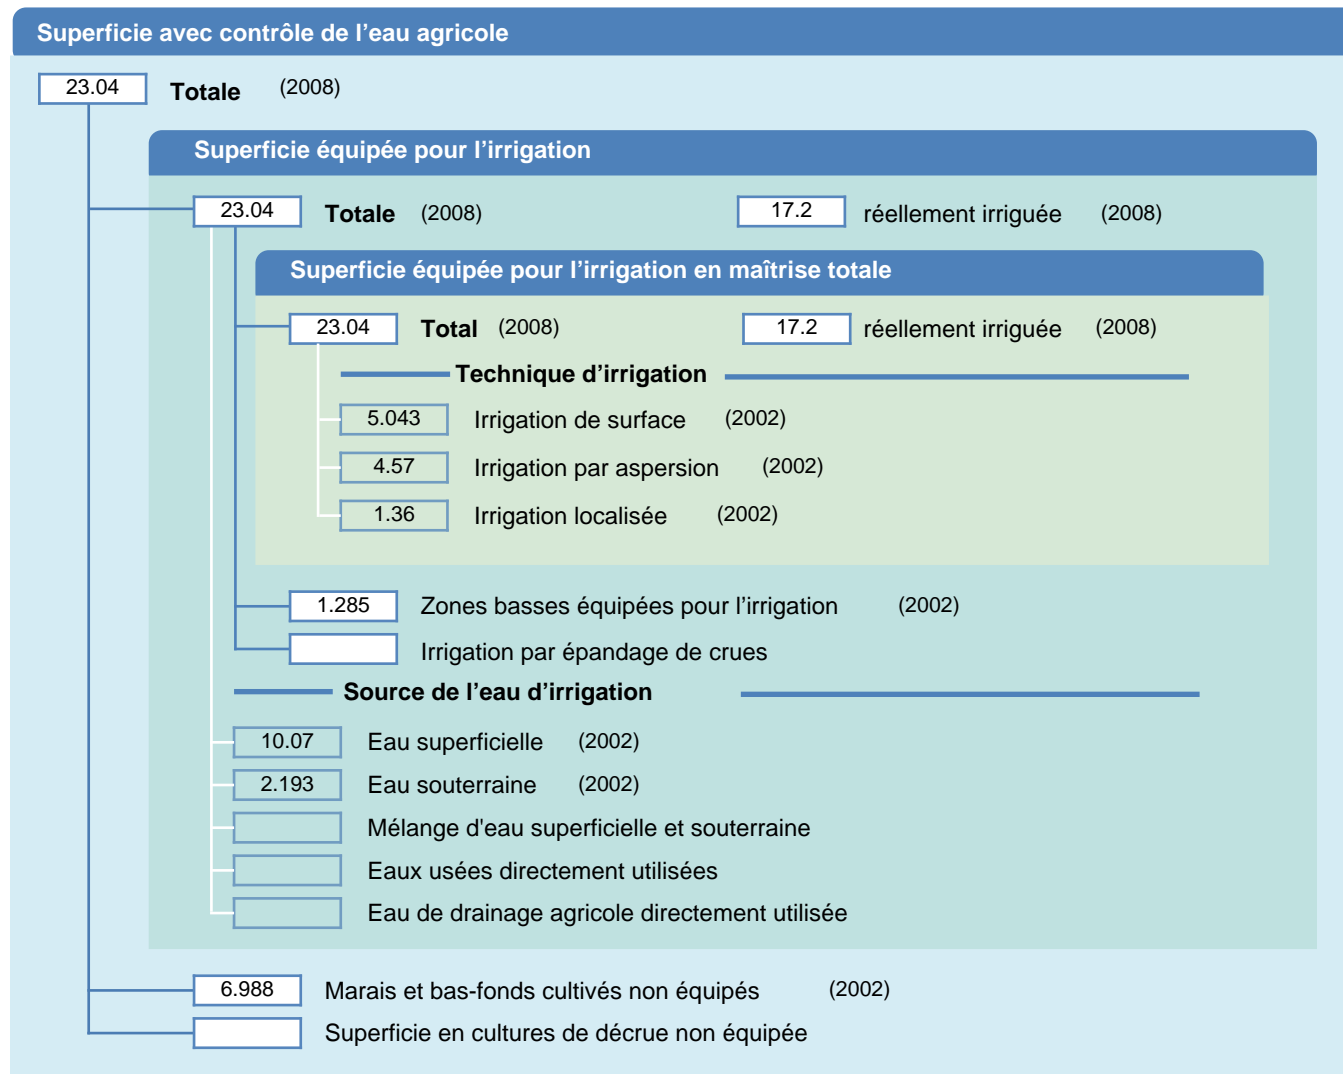

Fiche des superficies d'irrigation

Bénin

SUPERFICIES PHYSIQUES (MILLIERS D'HECTARES)

SUPERFICIES RÉCOLTÉES (MILLIERS D'HECTARES)