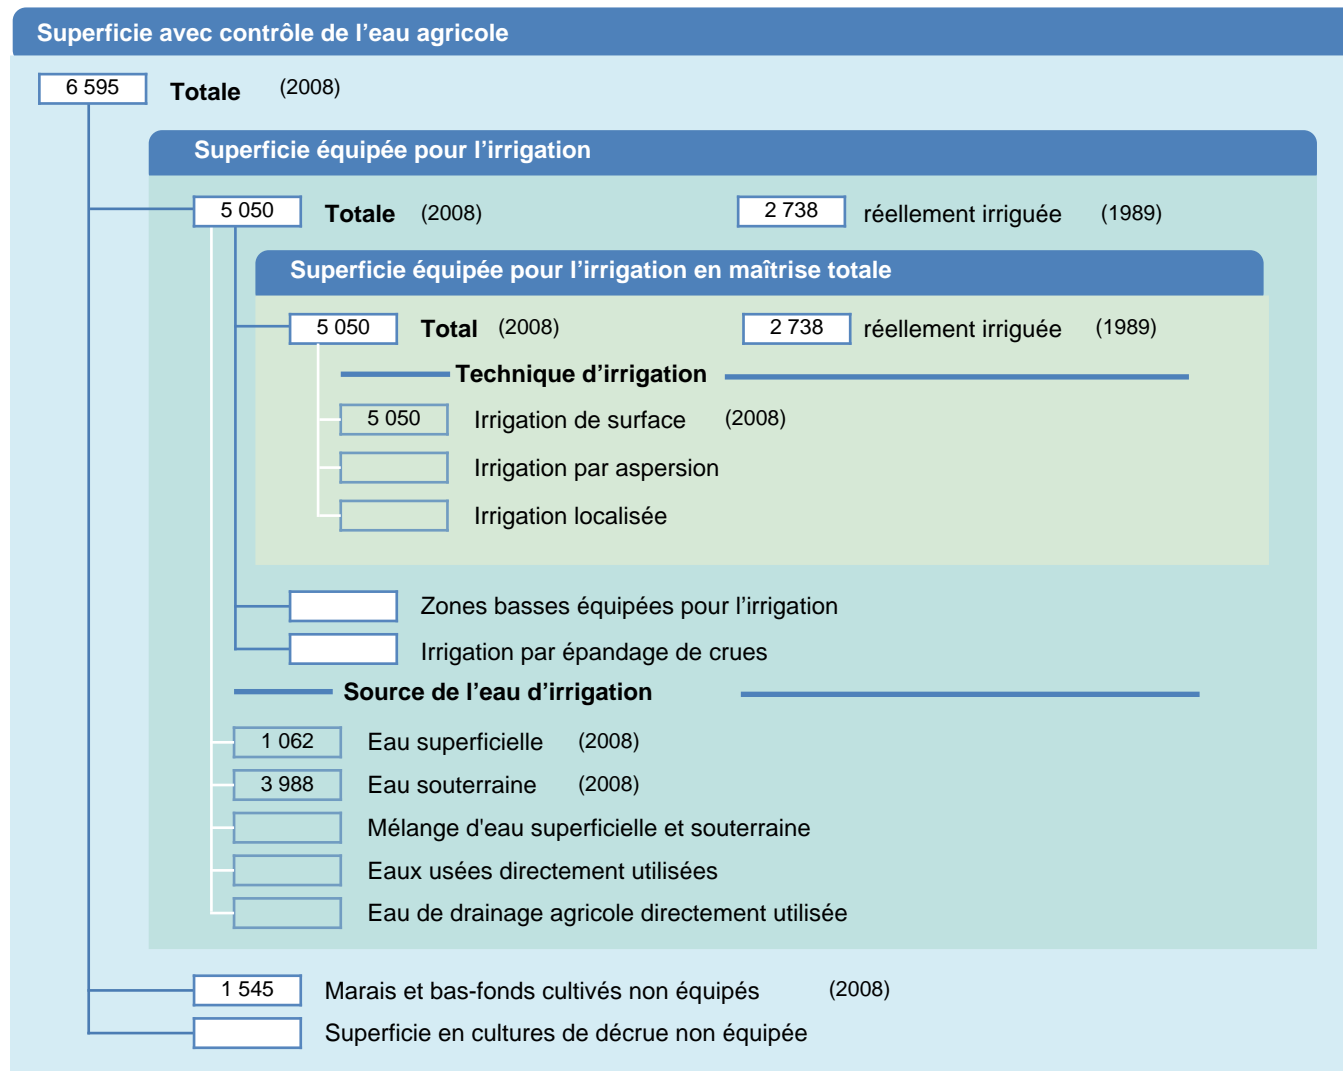

Fiche des superficies d'irrigation

Bangladesh

SUPERFICIES PHYSIQUES (MILLIERS D'HECTARES)

SUPERFICIES RÉCOLTÉES (MILLIERS D'HECTARES)