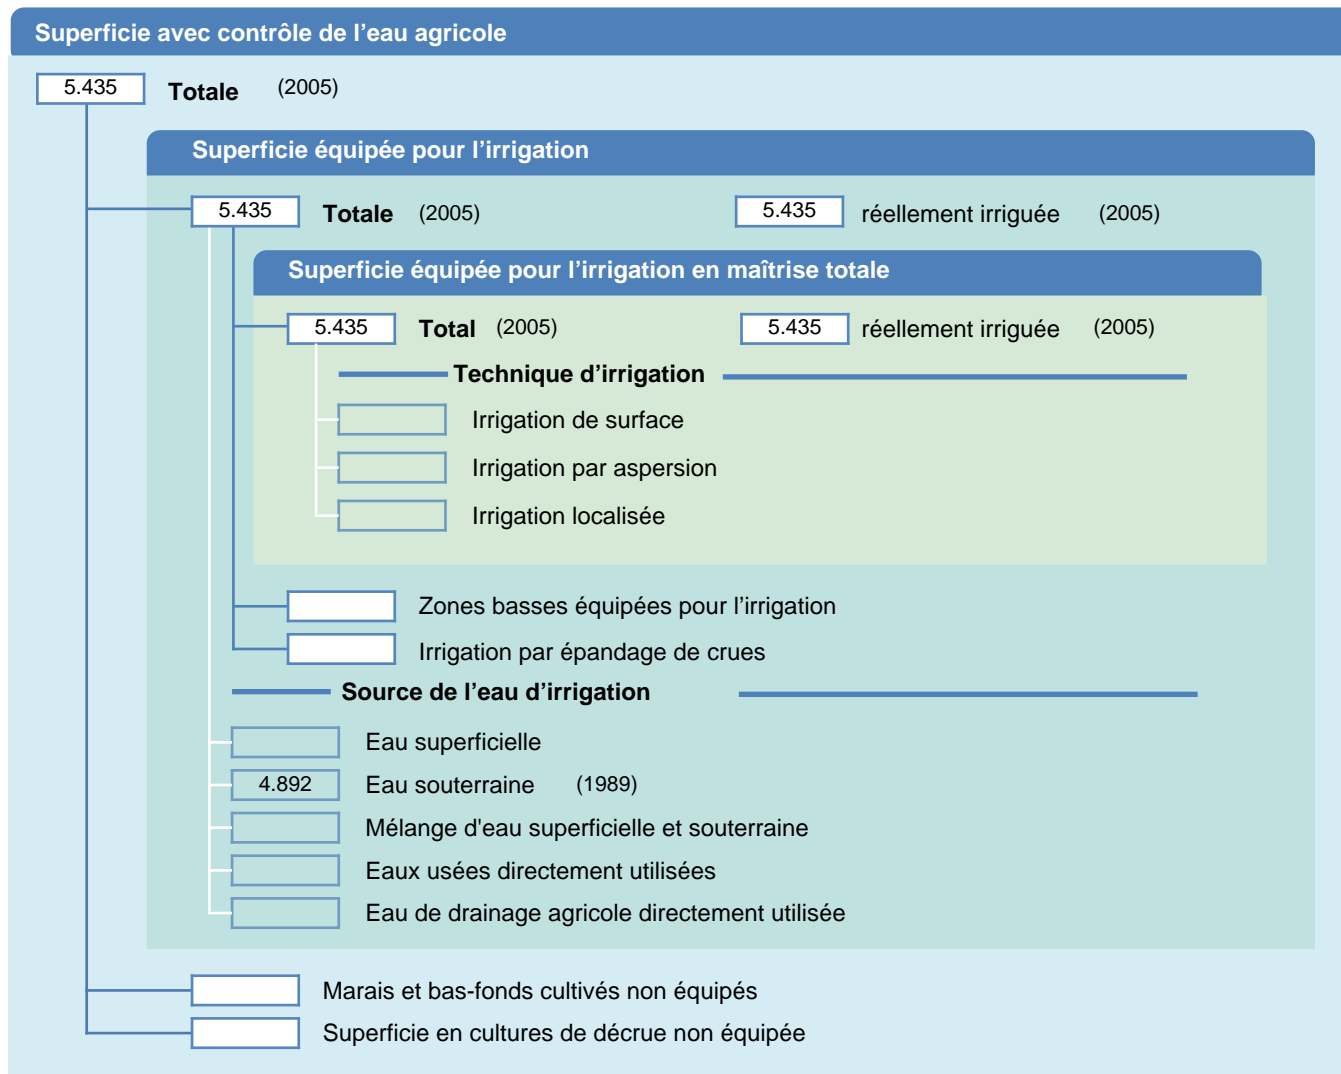

Fiche des superficies d'irrigation

Barbade

SUPERFICIES PHYSIQUES (MILLIERS D'HECTARES)

SUPERFICIES RÉCOLTÉES (MILLIERS D'HECTARES)