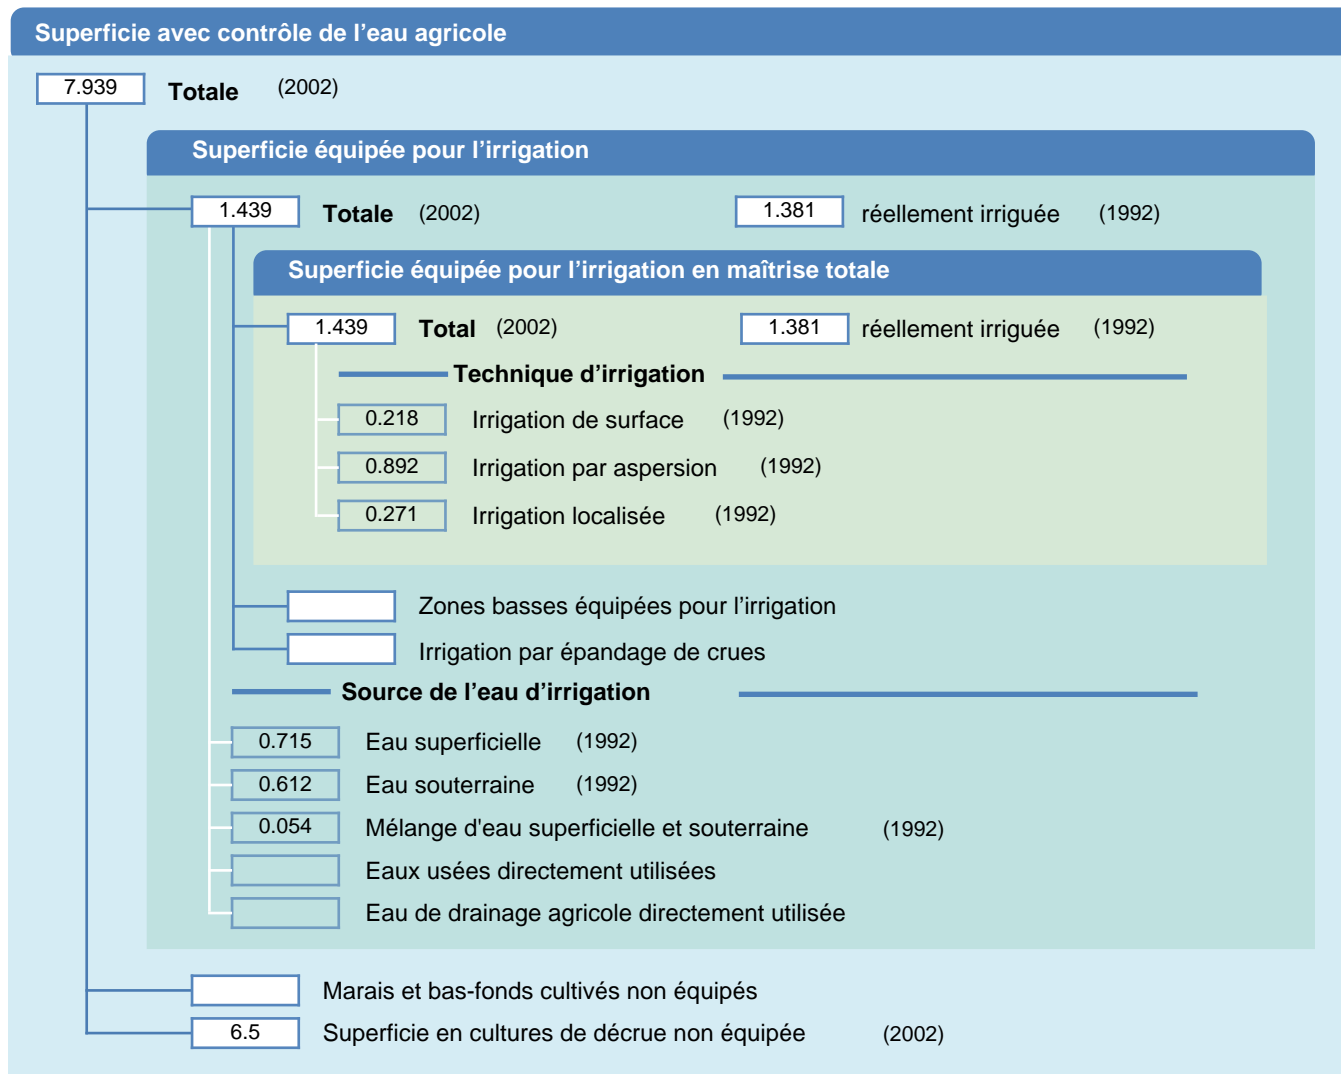

Fiche des superficies d'irrigation

Botswana

SUPERFICIES PHYSIQUES (MILLIERS D'HECTARES)

SUPERFICIES RÉCOLTÉES (MILLIERS D'HECTARES)