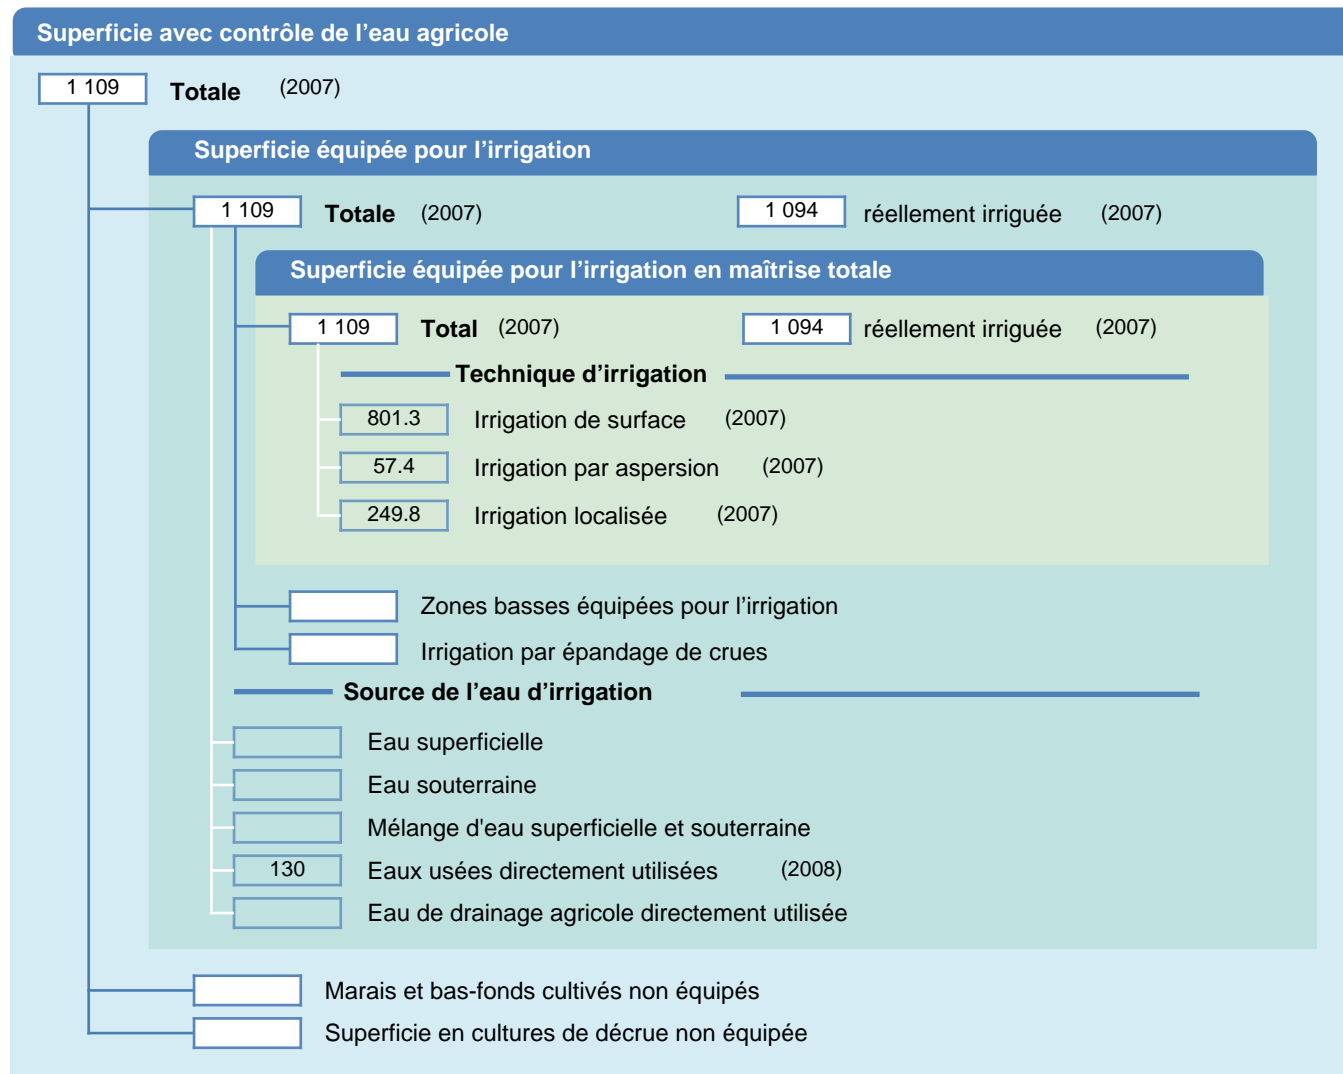

Fiche des superficies d'irrigation

Chili

SUPERFICIES PHYSIQUES (MILLIERS D'HECTARES)

SUPERFICIES RÉCOLTÉES (MILLIERS D'HECTARES)