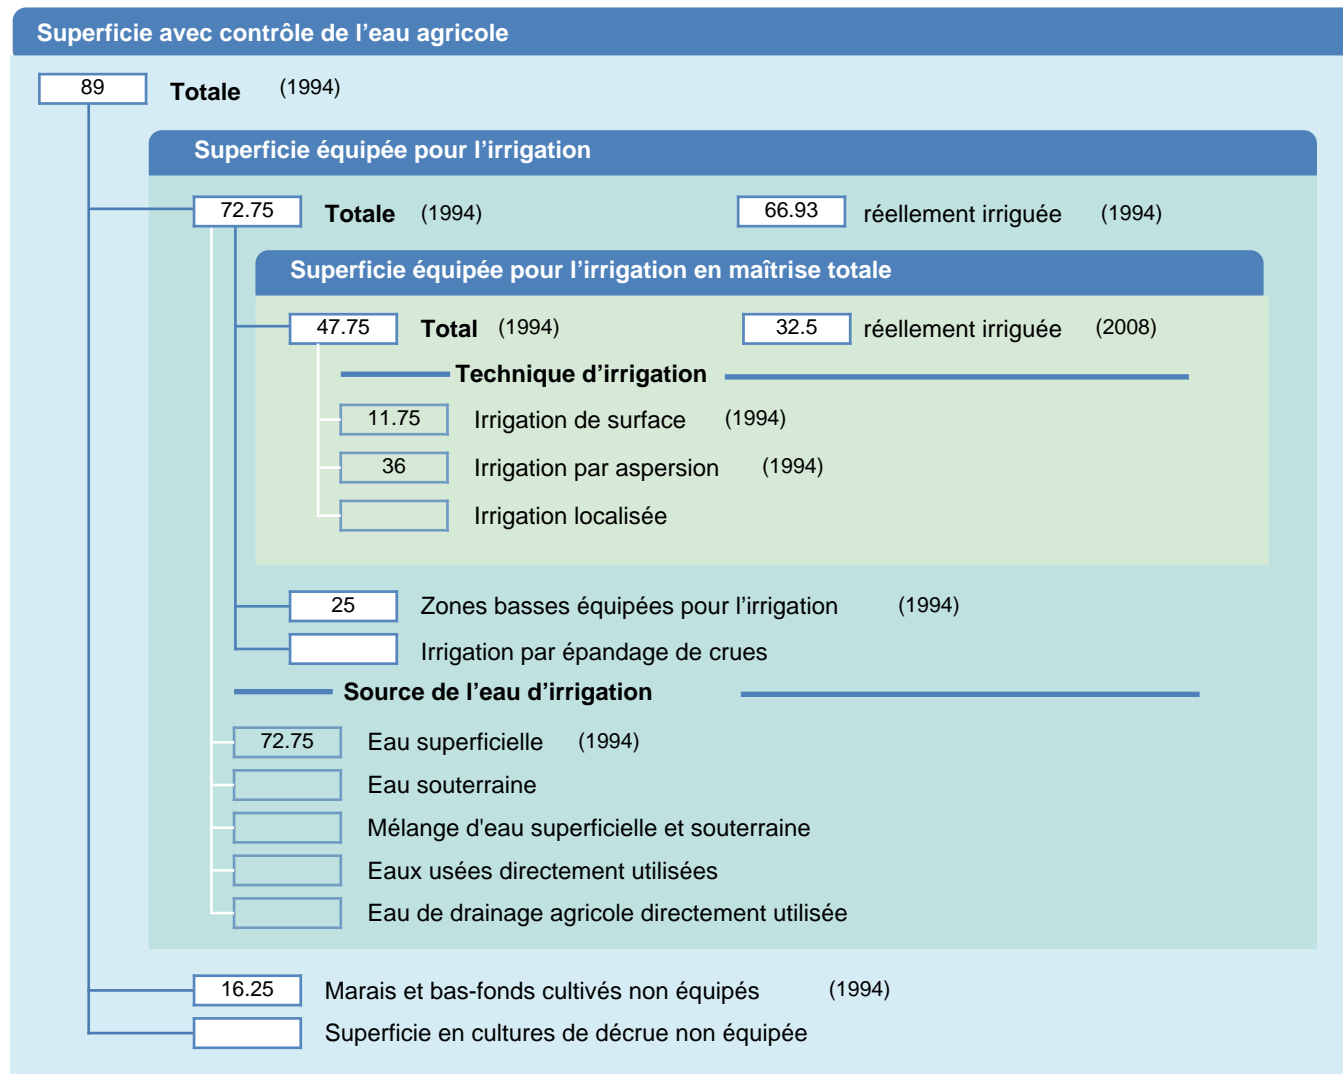

Fiche des superficies d'irrigation

Côte d'Ivoire

SUPERFICIES PHYSIQUES (MILLIERS D'HECTARES)

SUPERFICIES RÉCOLTÉES (MILLIERS D'HECTARES)