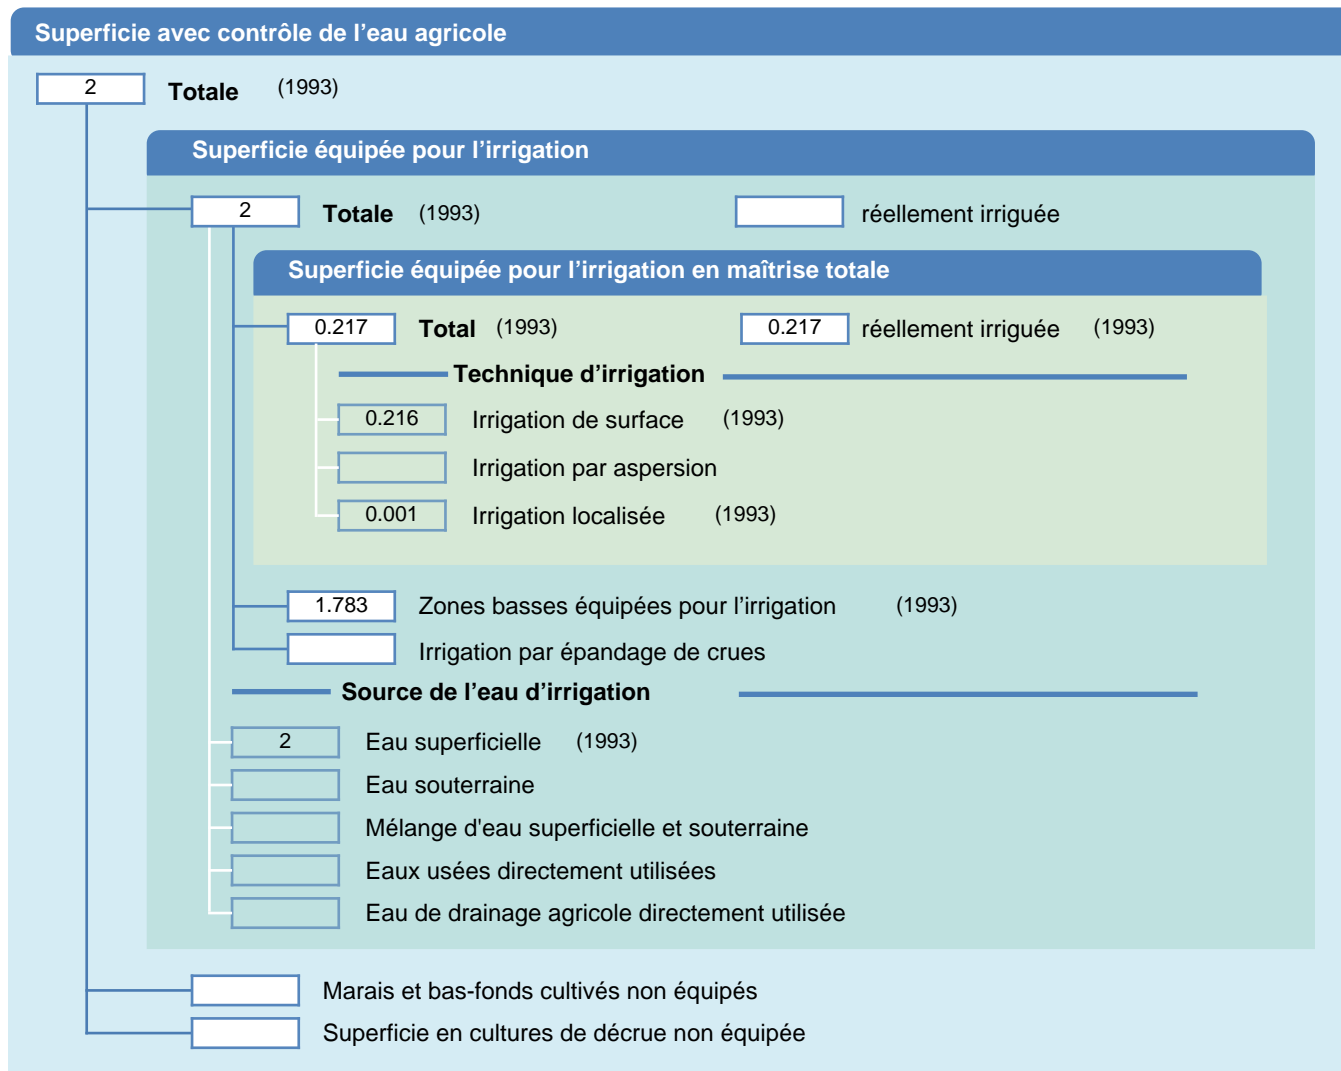

Fiche des superficies d'irrigation

Congo

SUPERFICIES PHYSIQUES (MILLIERS D'HECTARES)

SUPERFICIES RÉCOLTÉES (MILLIERS D'HECTARES)