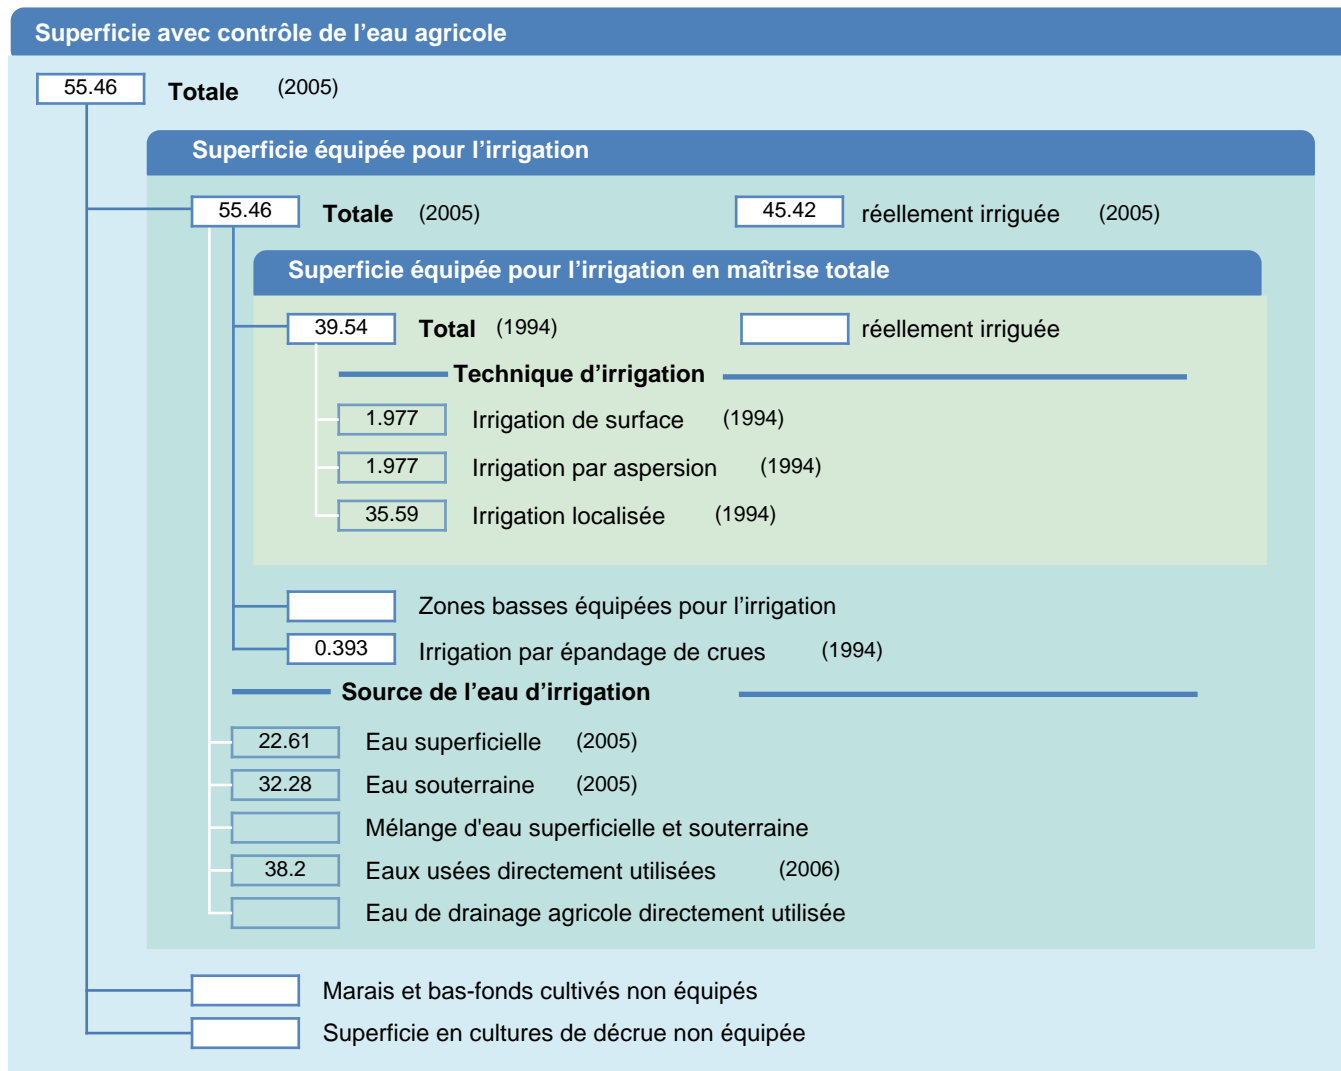

Fiche des superficies d'irrigation

Chypre

SUPERFICIES PHYSIQUES (MILLIERS D'HECTARES)

SUPERFICIES RÉCOLTÉES (MILLIERS D'HECTARES)