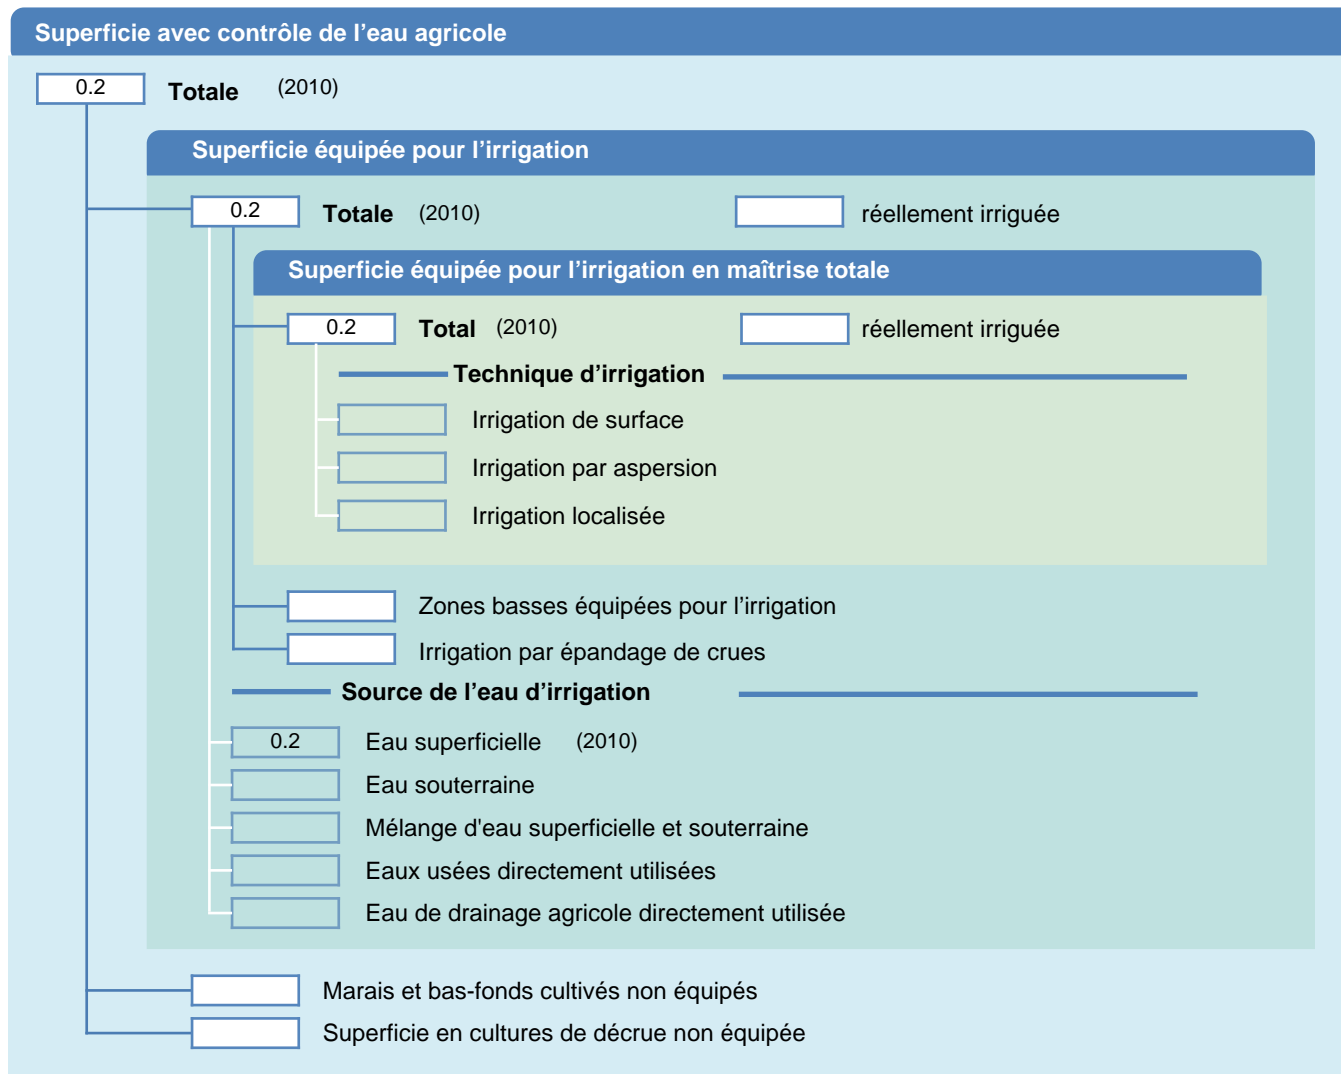

Fiche des superficies d'irrigation

Dominique

SUPERFICIES PHYSIQUES (MILLIERS D'HECTARES)

SUPERFICIES RÉCOLTÉES (MILLIERS D'HECTARES)