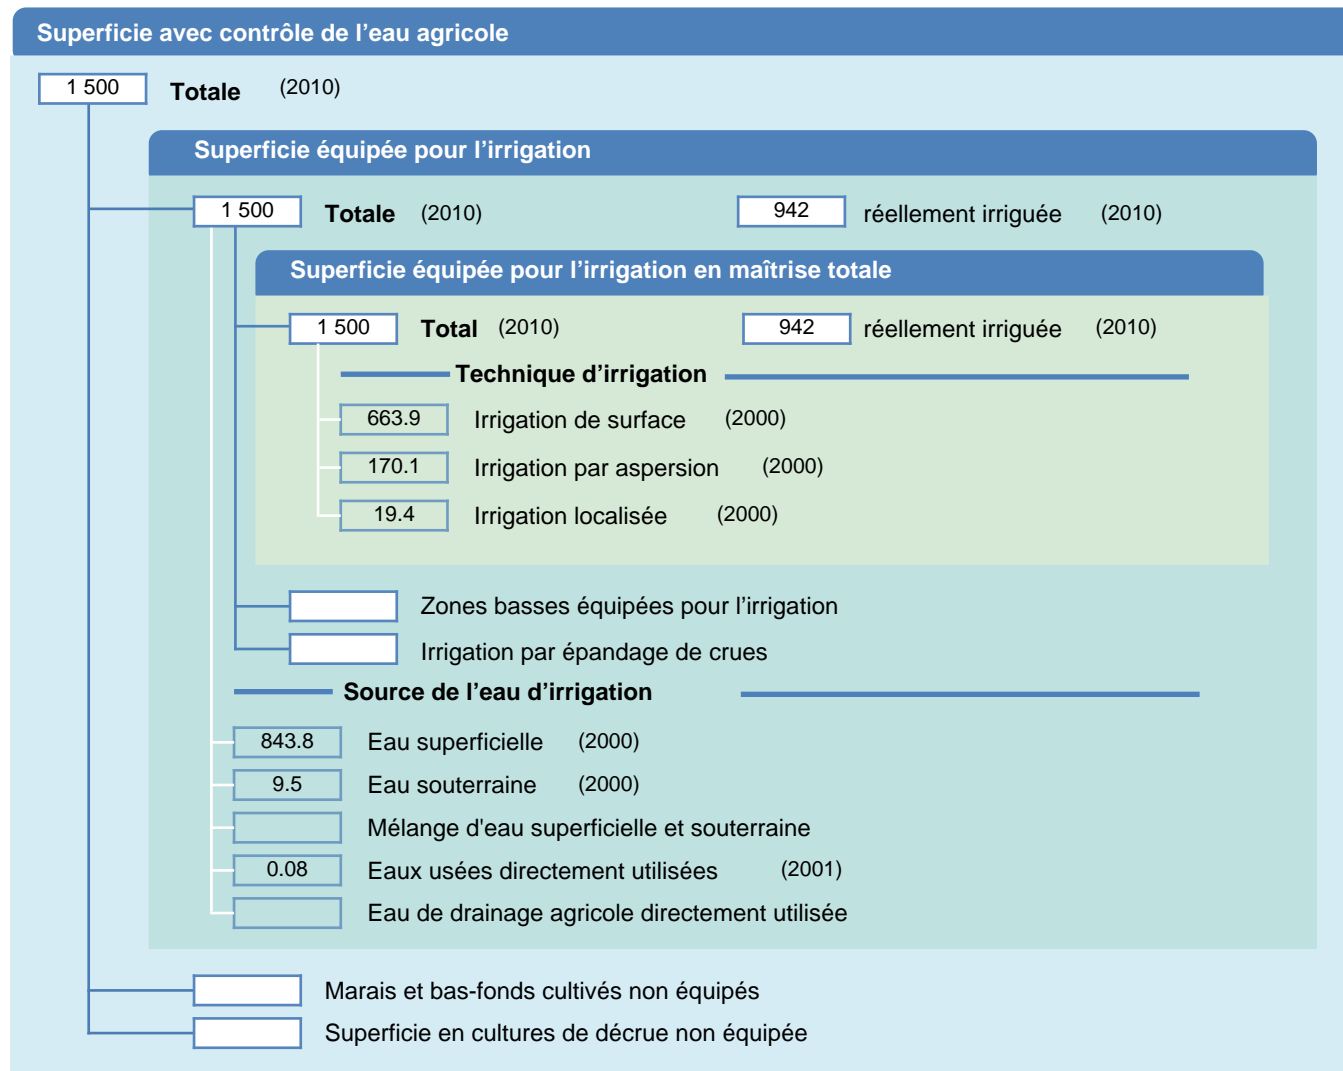

Fiche des superficies d'irrigation

Équateur

SUPERFICIES PHYSIQUES (MILLIERS D'HECTARES)

SUPERFICIES RÉCOLTÉES (MILLIERS D'HECTARES)