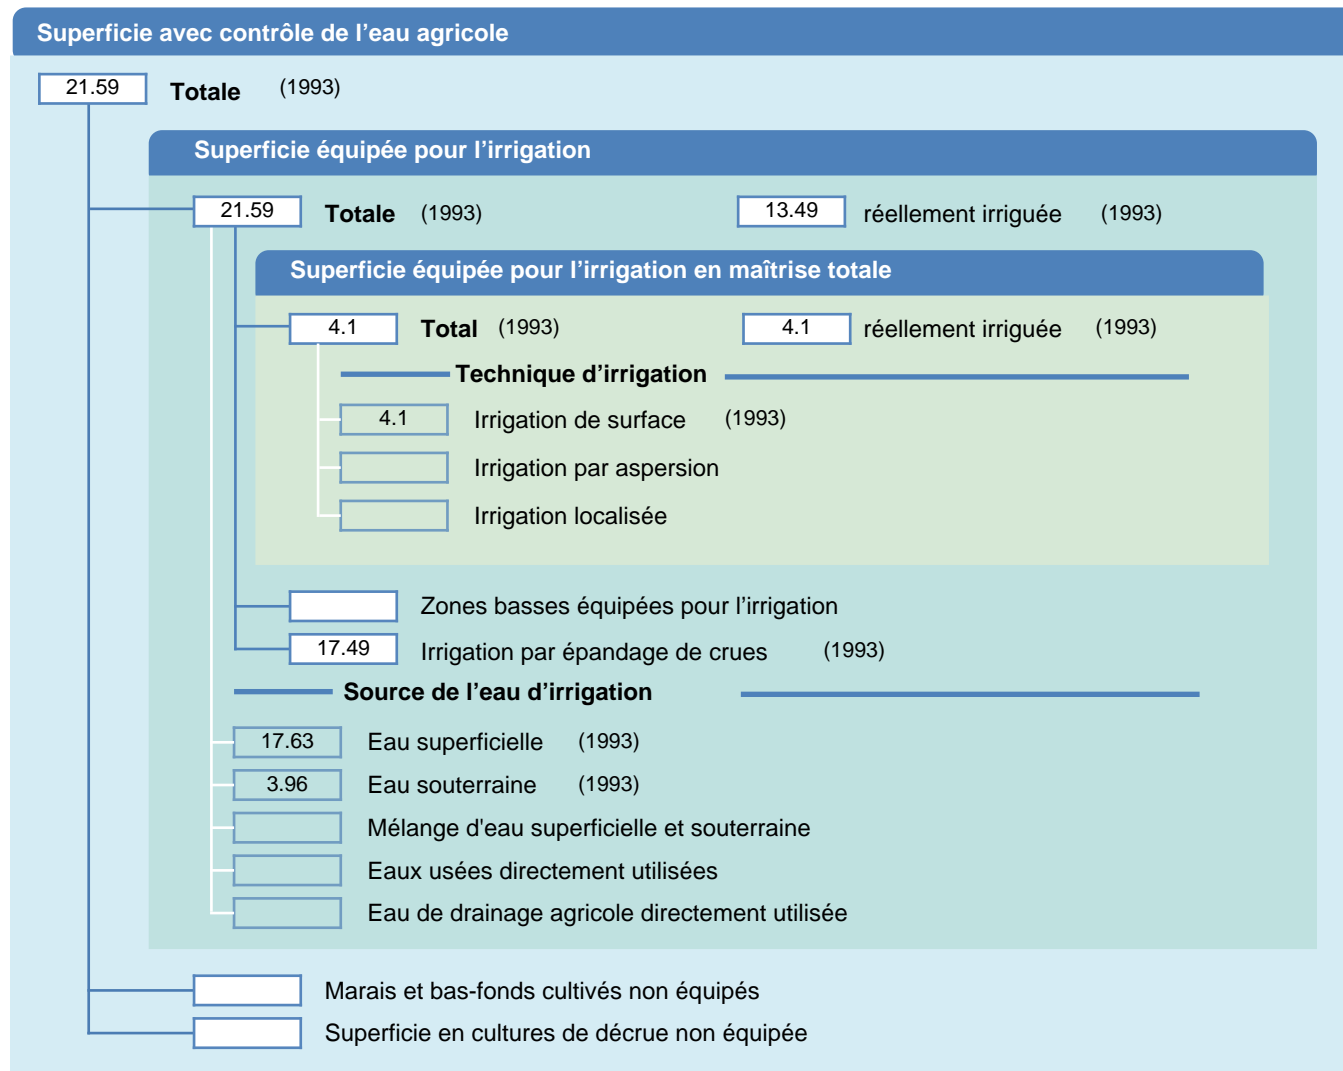

Fiche des superficies d'irrigation

Érythrée

SUPERFICIES PHYSIQUES (MILLIERS D'HECTARES)

SUPERFICIES RÉCOLTÉES (MILLIERS D'HECTARES)