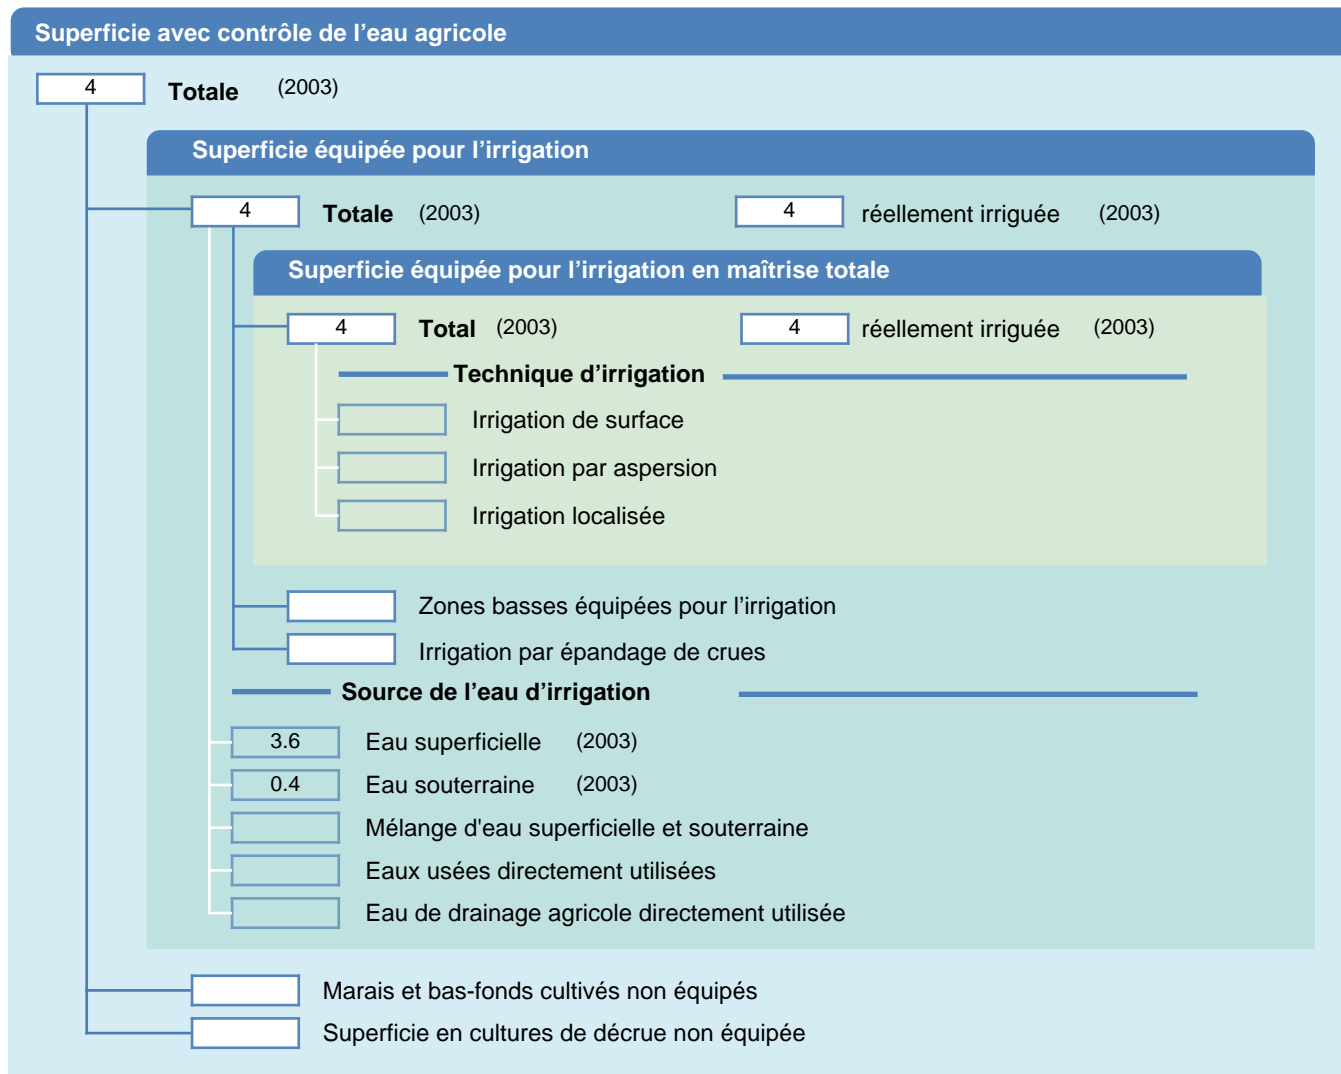

Fiche des superficies d'irrigation

Fidji

SUPERFICIES PHYSIQUES (MILLIERS D'HECTARES)

SUPERFICIES RÉCOLTÉES (MILLIERS D'HECTARES)