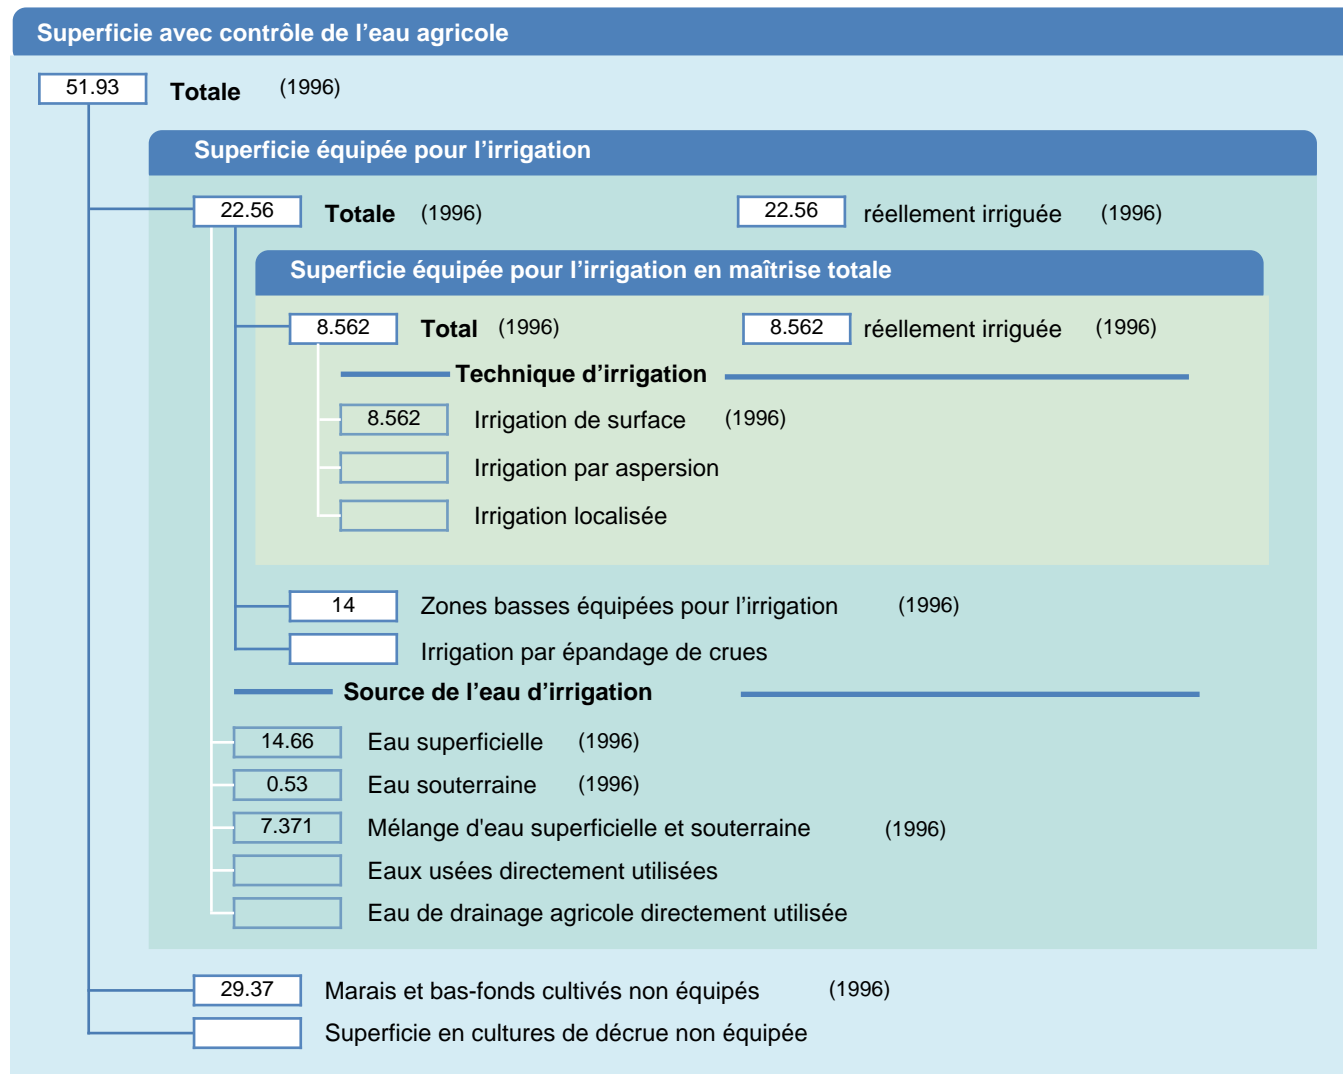

Fiche des superficies d'irrigation

Guinée-Bissau

SUPERFICIES PHYSIQUES (MILLIERS D'HECTARES)

SUPERFICIES RÉCOLTÉES (MILLIERS D'HECTARES)