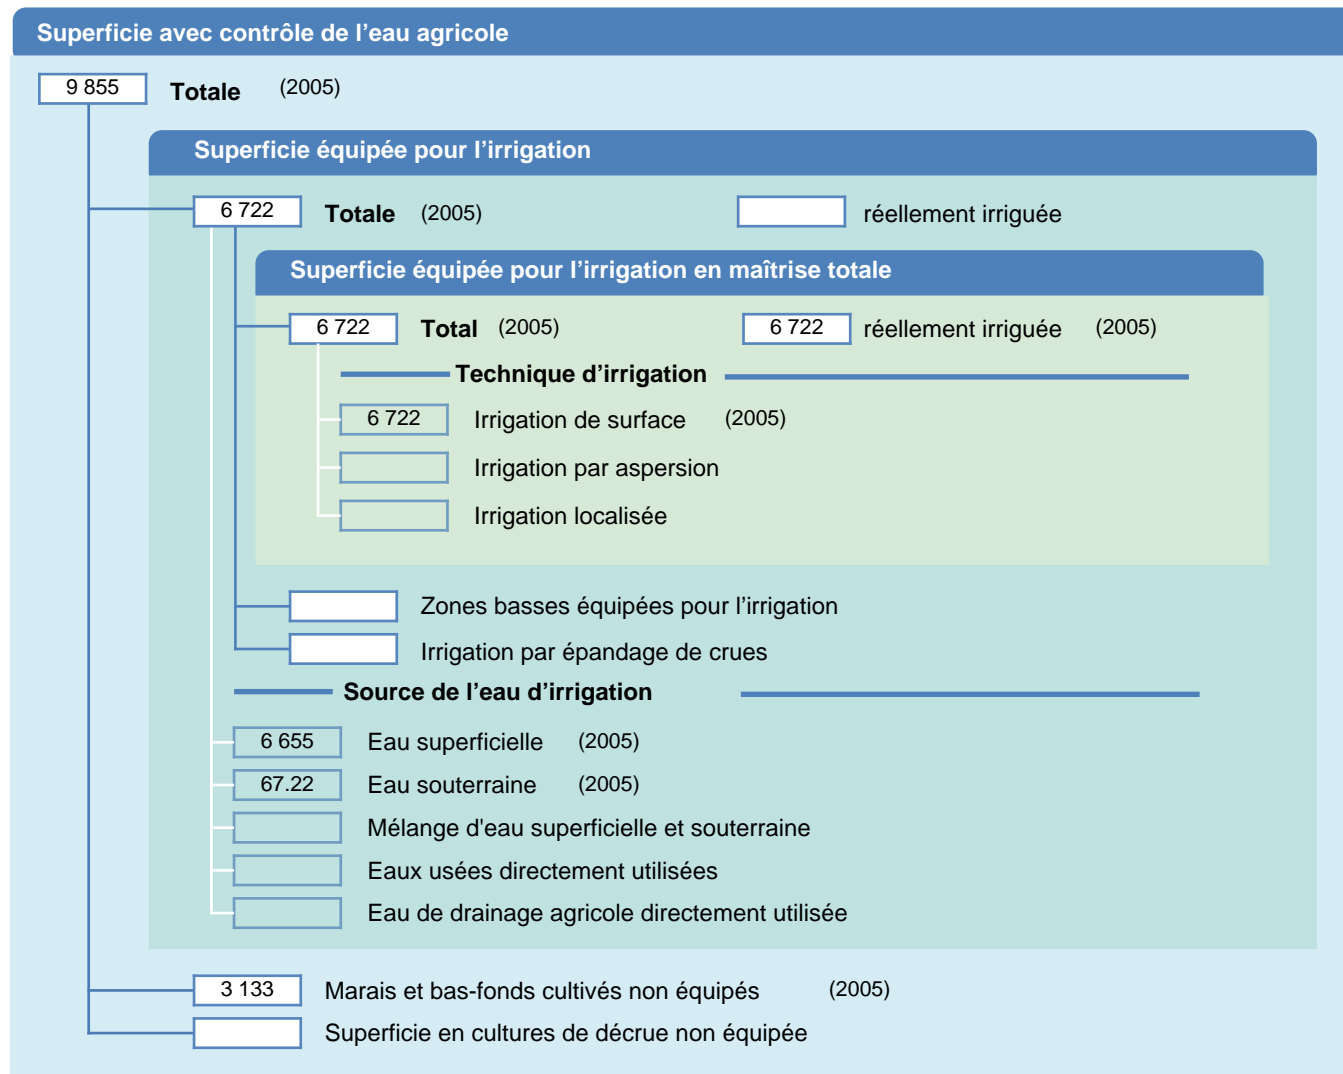

Fiche des superficies d'irrigation

Indonésie

SUPERFICIES PHYSIQUES (MILLIERS D'HECTARES)

SUPERFICIES RÉCOLTÉES (MILLIERS D'HECTARES)