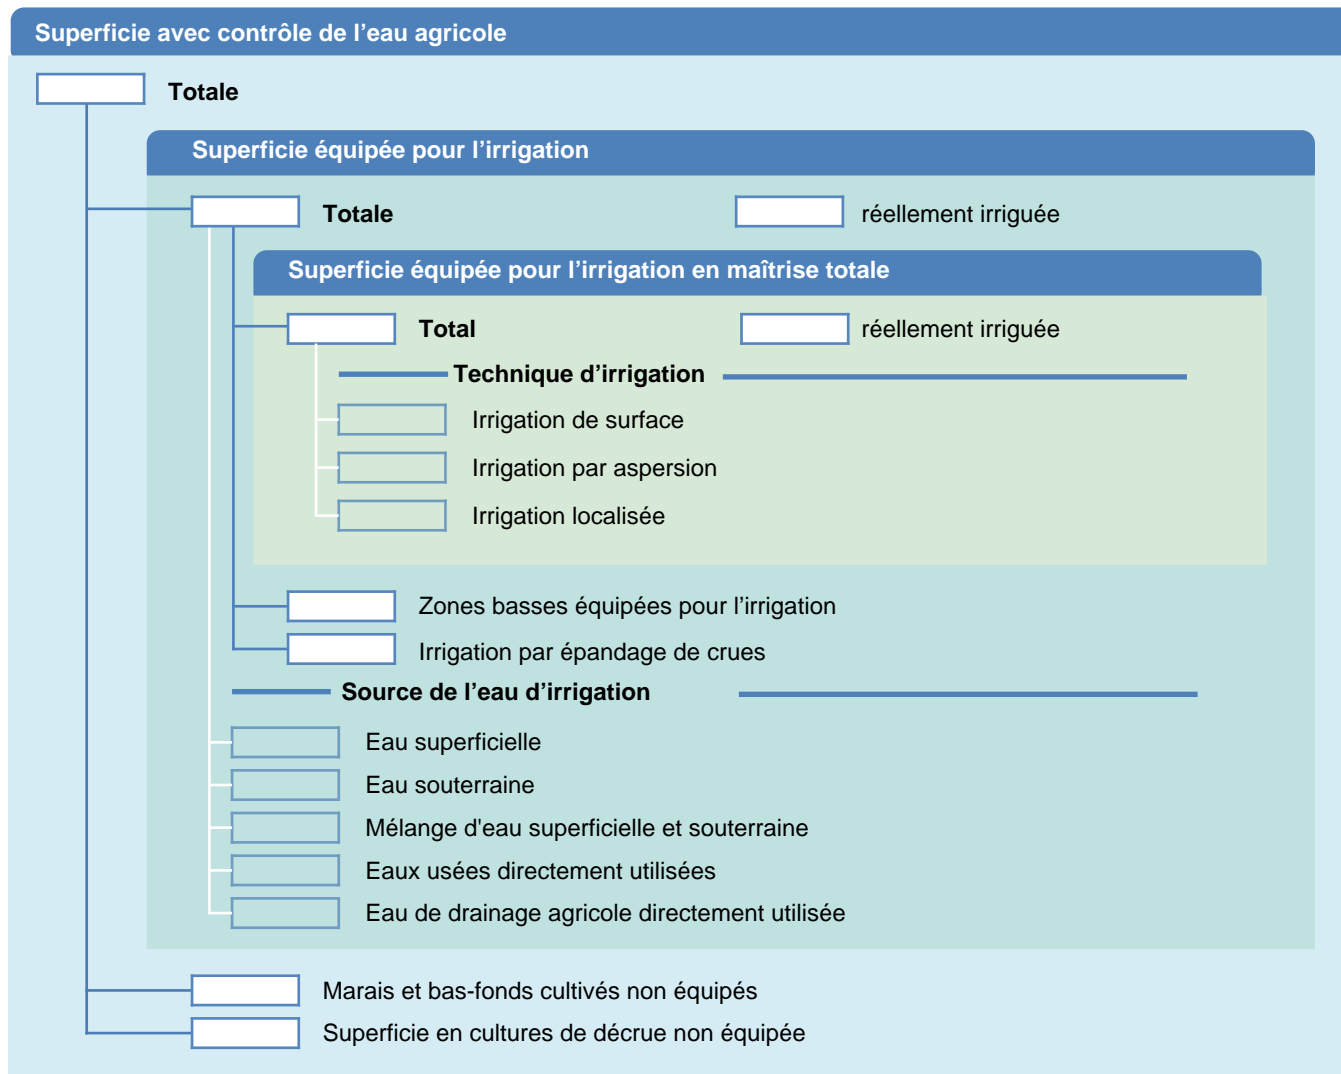

Fiche des superficies d'irrigation

Kiribati

SUPERFICIES PHYSIQUES (MILLIERS D'HECTARES)

SUPERFICIES RÉCOLTÉES (MILLIERS D'HECTARES)