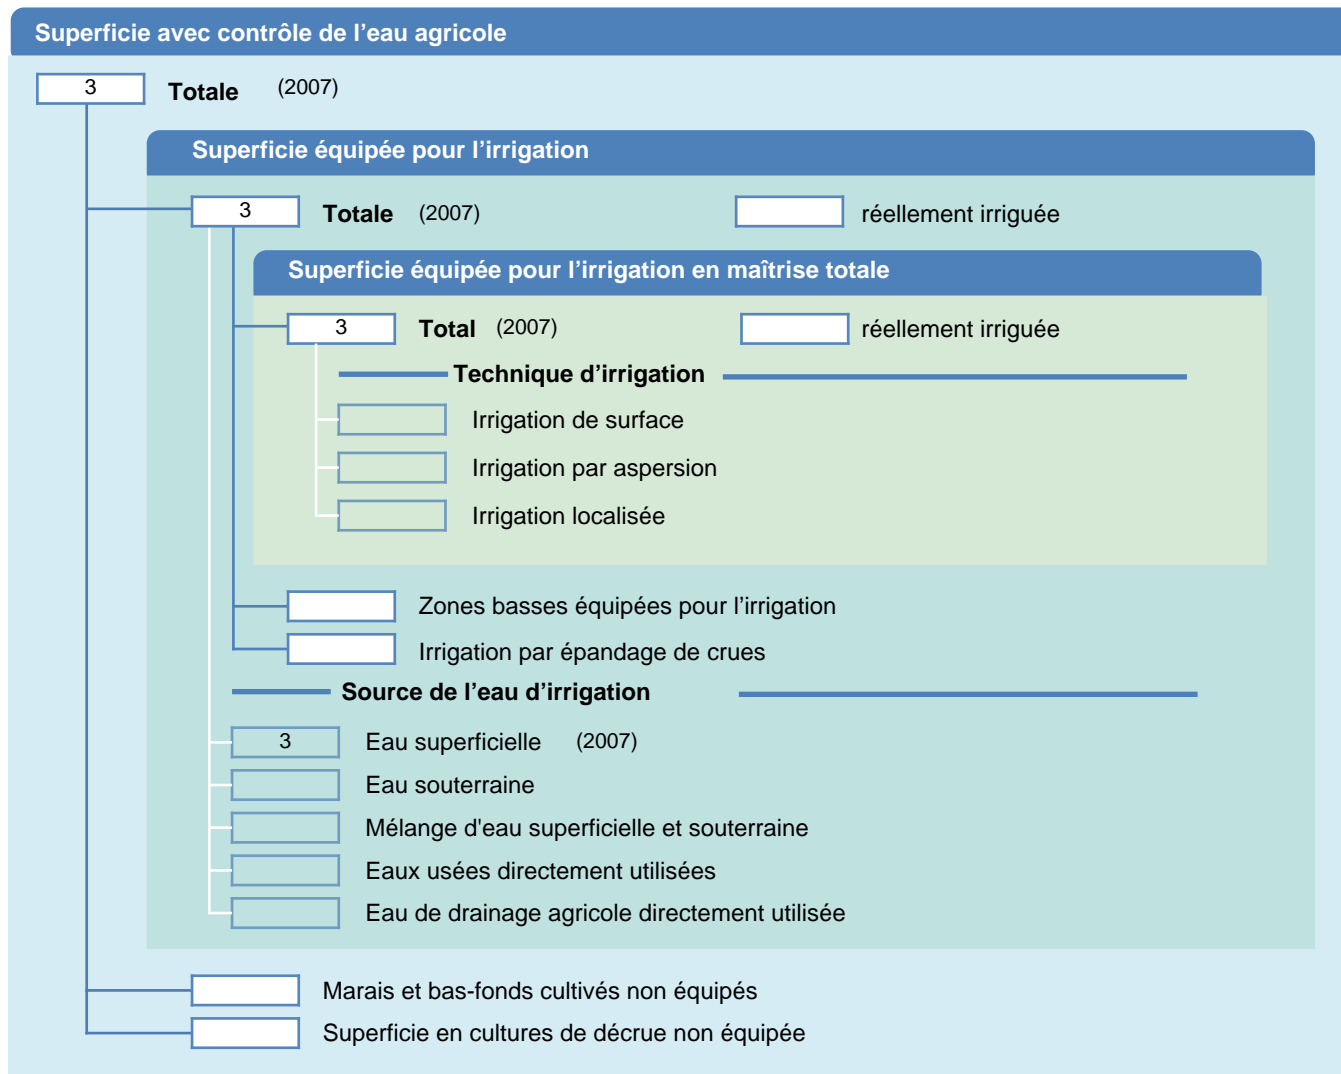

Fiche des superficies d'irrigation

Sainte Lucie

SUPERFICIES PHYSIQUES (MILLIERS D'HECTARES)

SUPERFICIES RÉCOLTÉES (MILLIERS D'HECTARES)