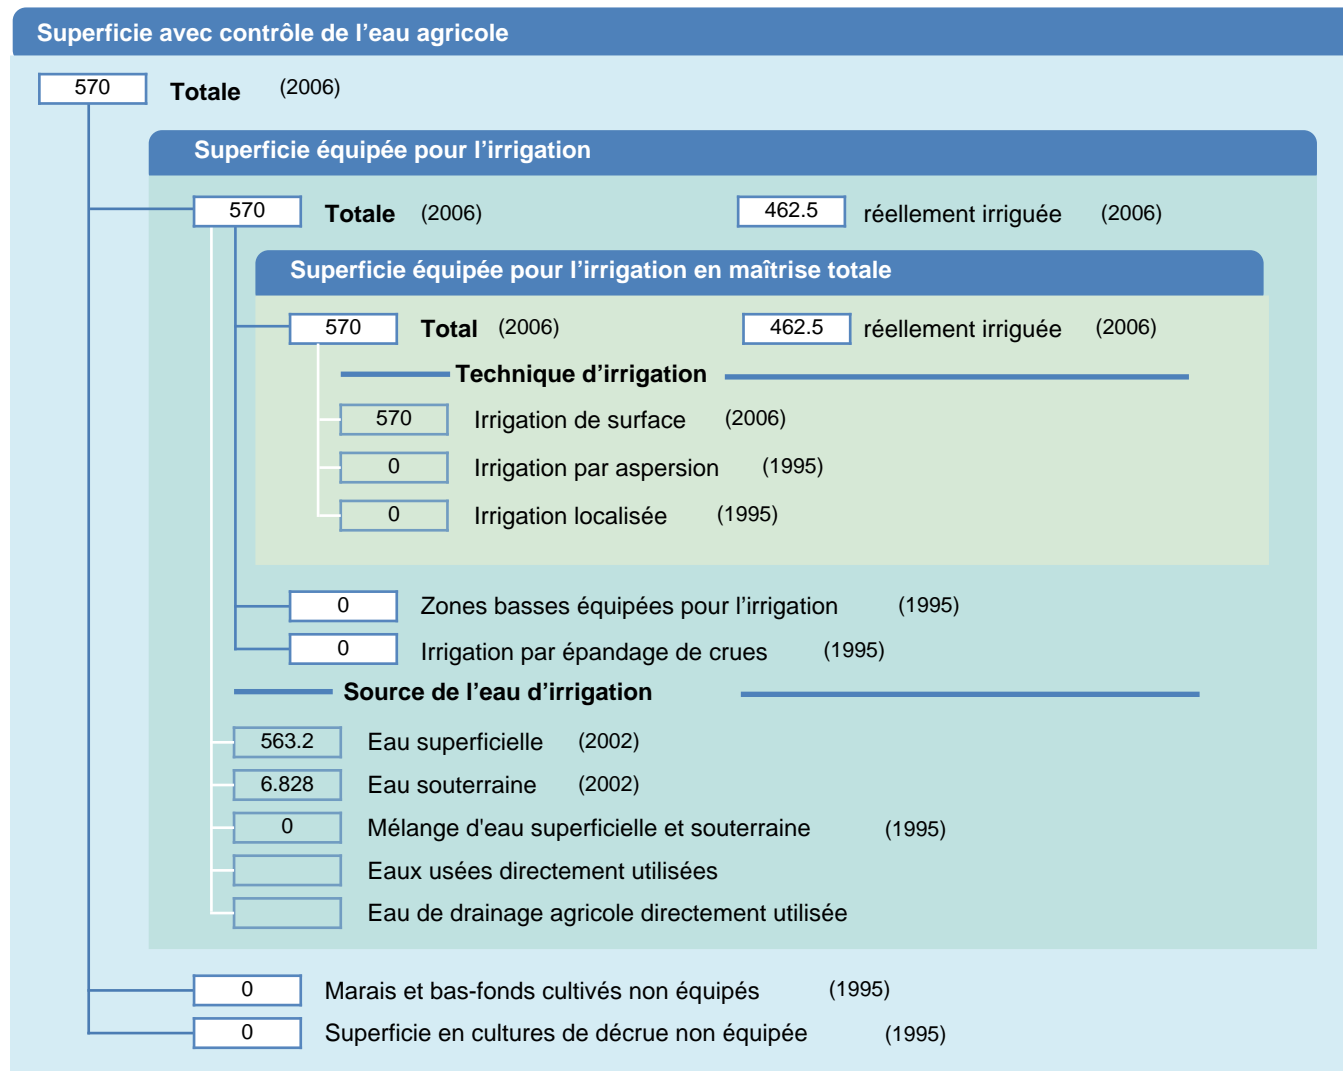

Fiche des superficies d'irrigation

Sri Lanka

SUPERFICIES PHYSIQUES (MILLIERS D'HECTARES)

SUPERFICIES RÉCOLTÉES (MILLIERS D'HECTARES)