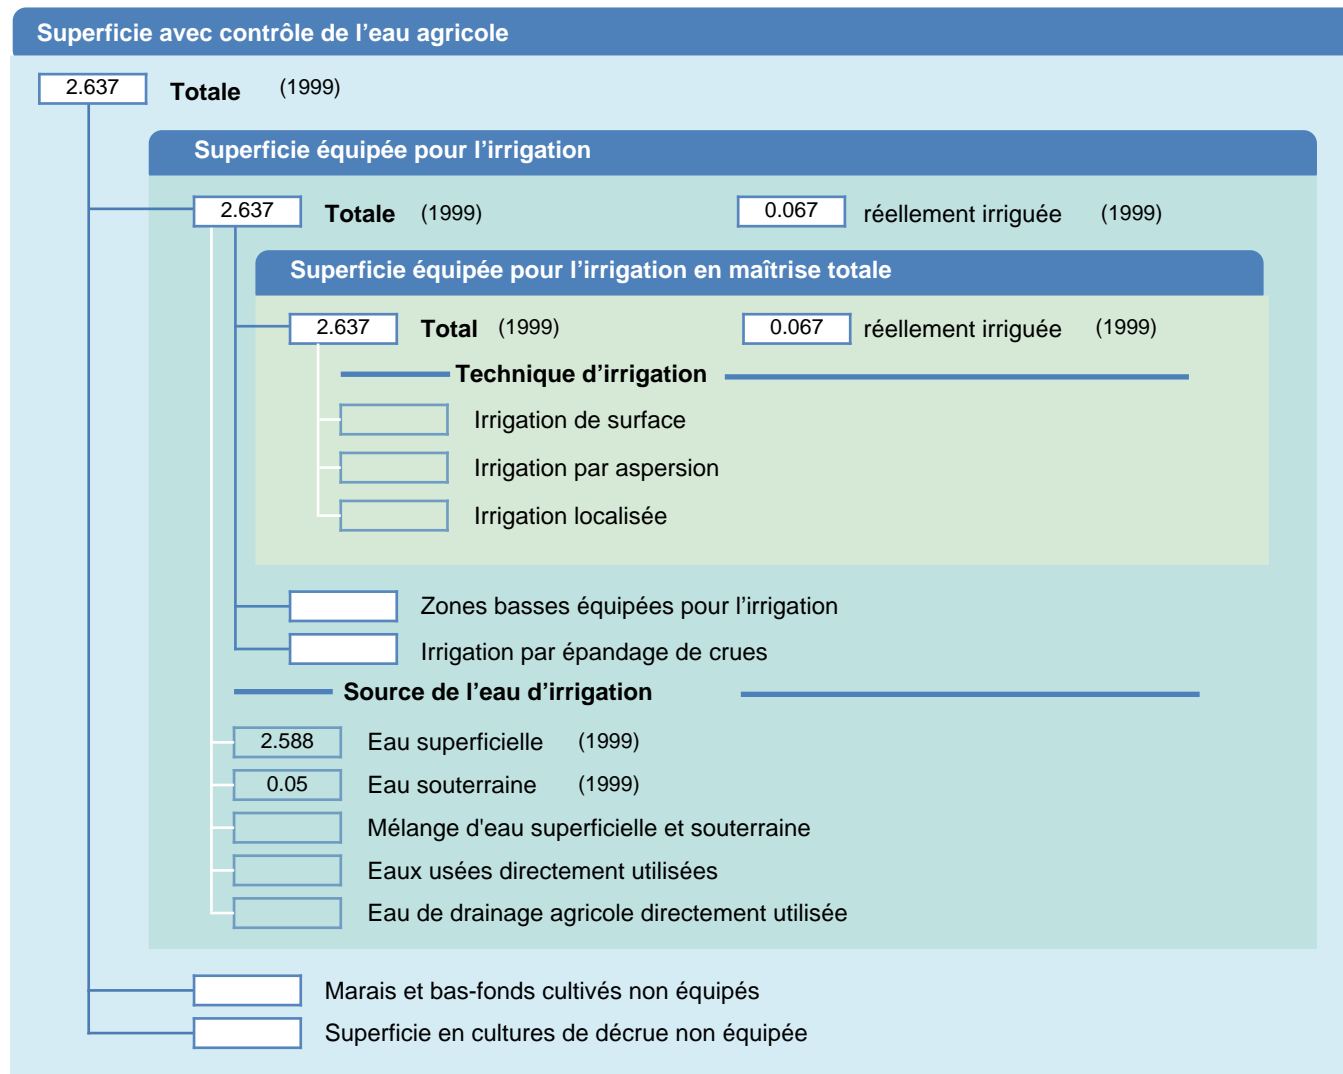

Fiche des superficies d'irrigation

Lesotho

SUPERFICIES PHYSIQUES (MILLIERS D'HECTARES)

SUPERFICIES RÉCOLTÉES (MILLIERS D'HECTARES)