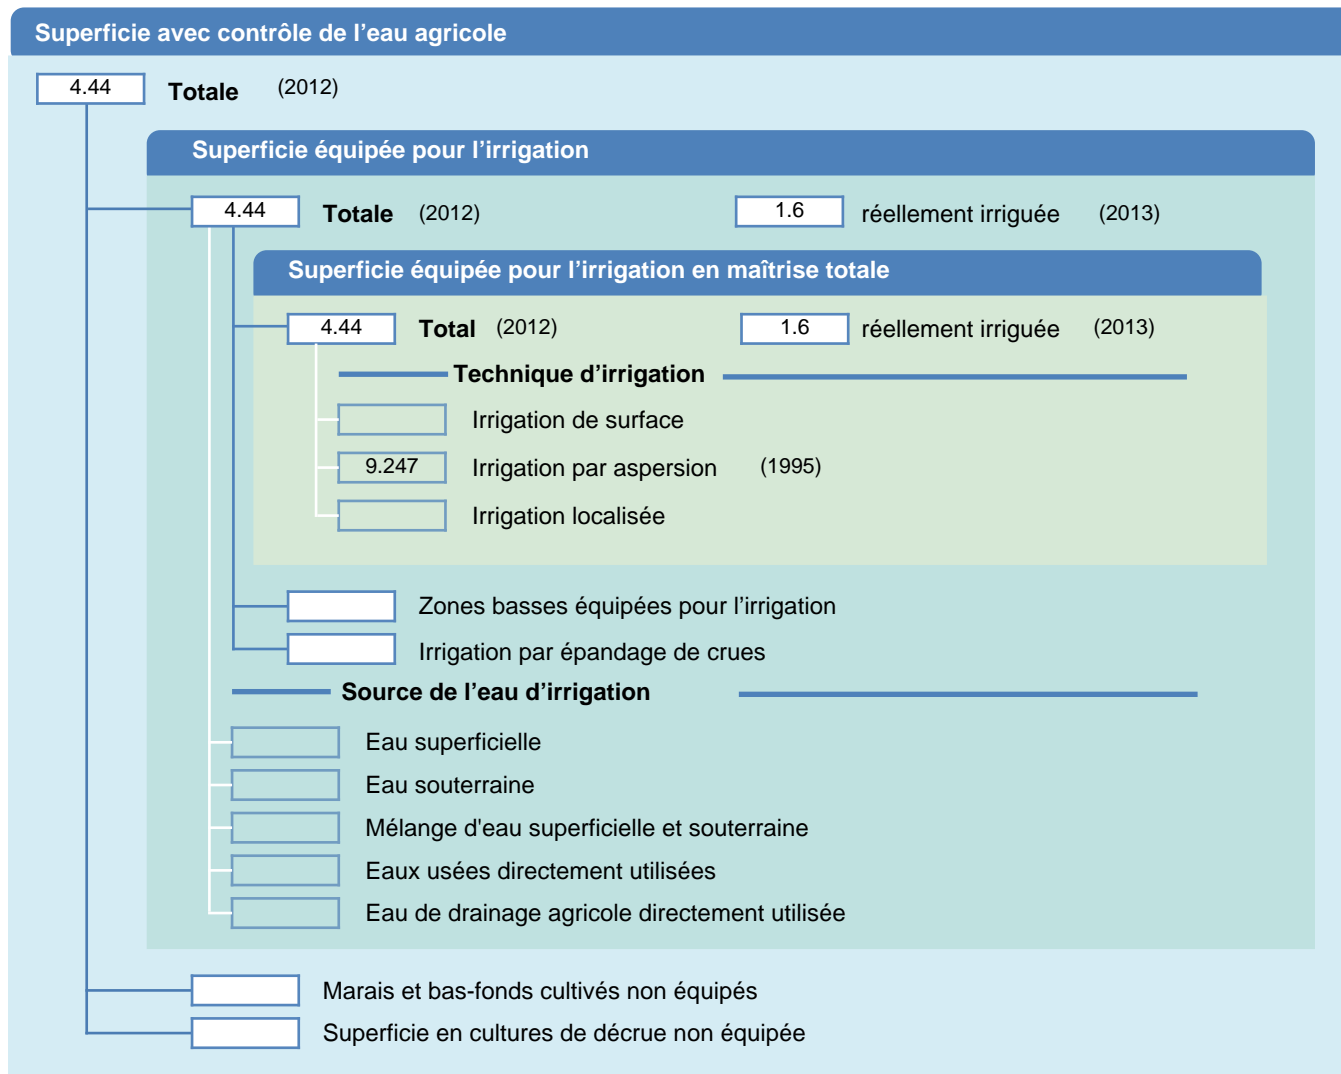

Fiche des superficies d'irrigation

Lituanie

SUPERFICIES PHYSIQUES (MILLIERS D'HECTARES)

SUPERFICIES RÉCOLTÉES (MILLIERS D'HECTARES)