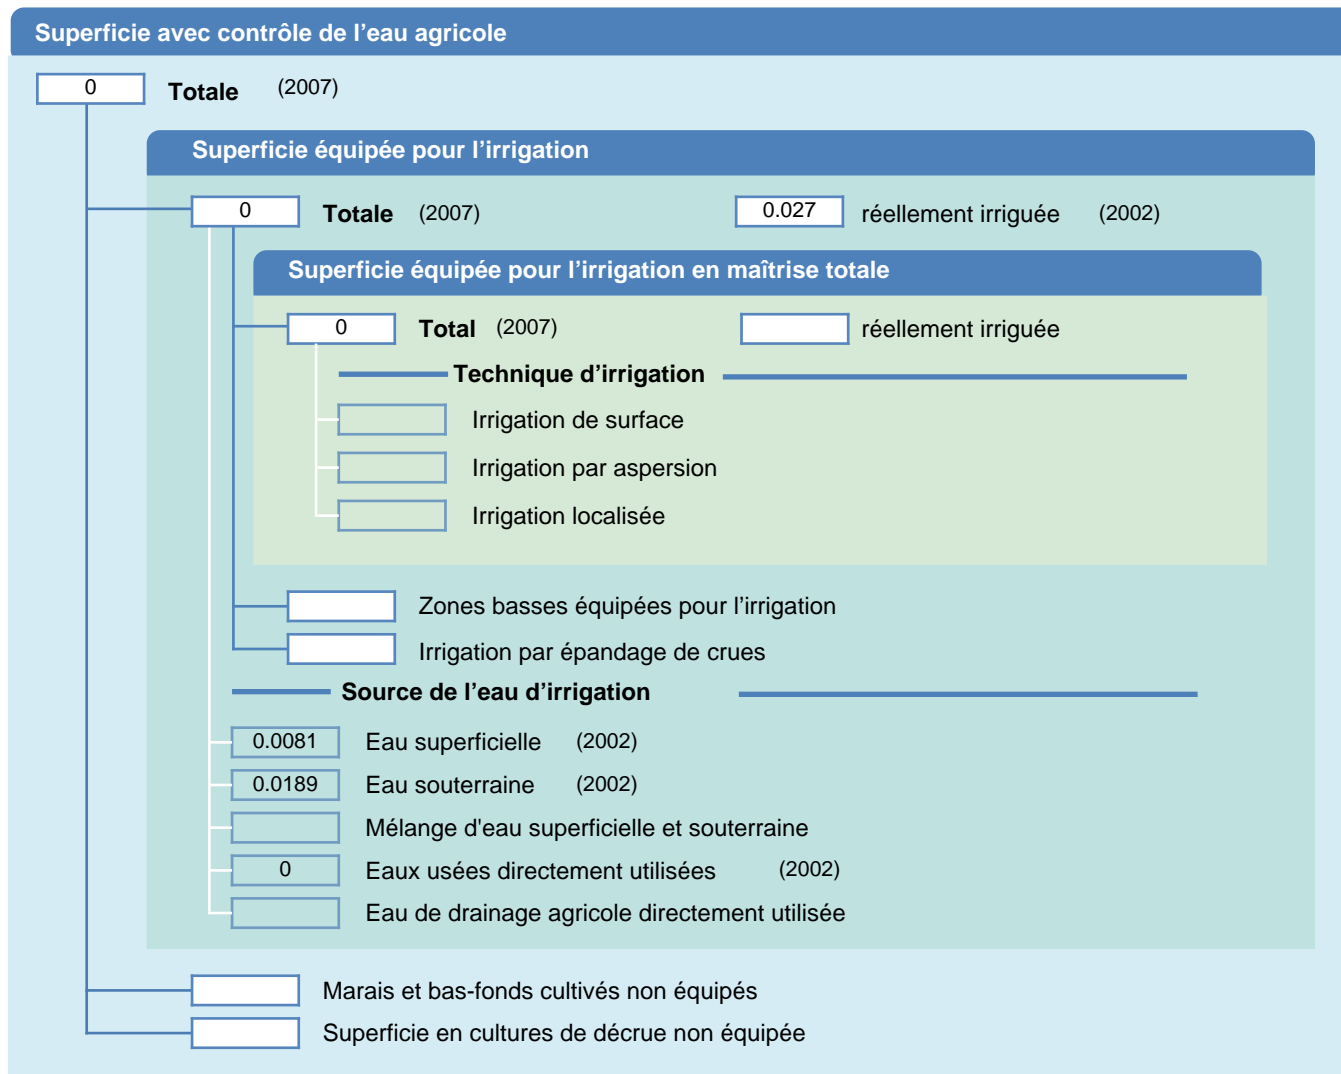

Fiche des superficies d'irrigation

Luxembourg

SUPERFICIES PHYSIQUES (MILLIERS D'HECTARES)

SUPERFICIES RÉCOLTÉES (MILLIERS D'HECTARES)