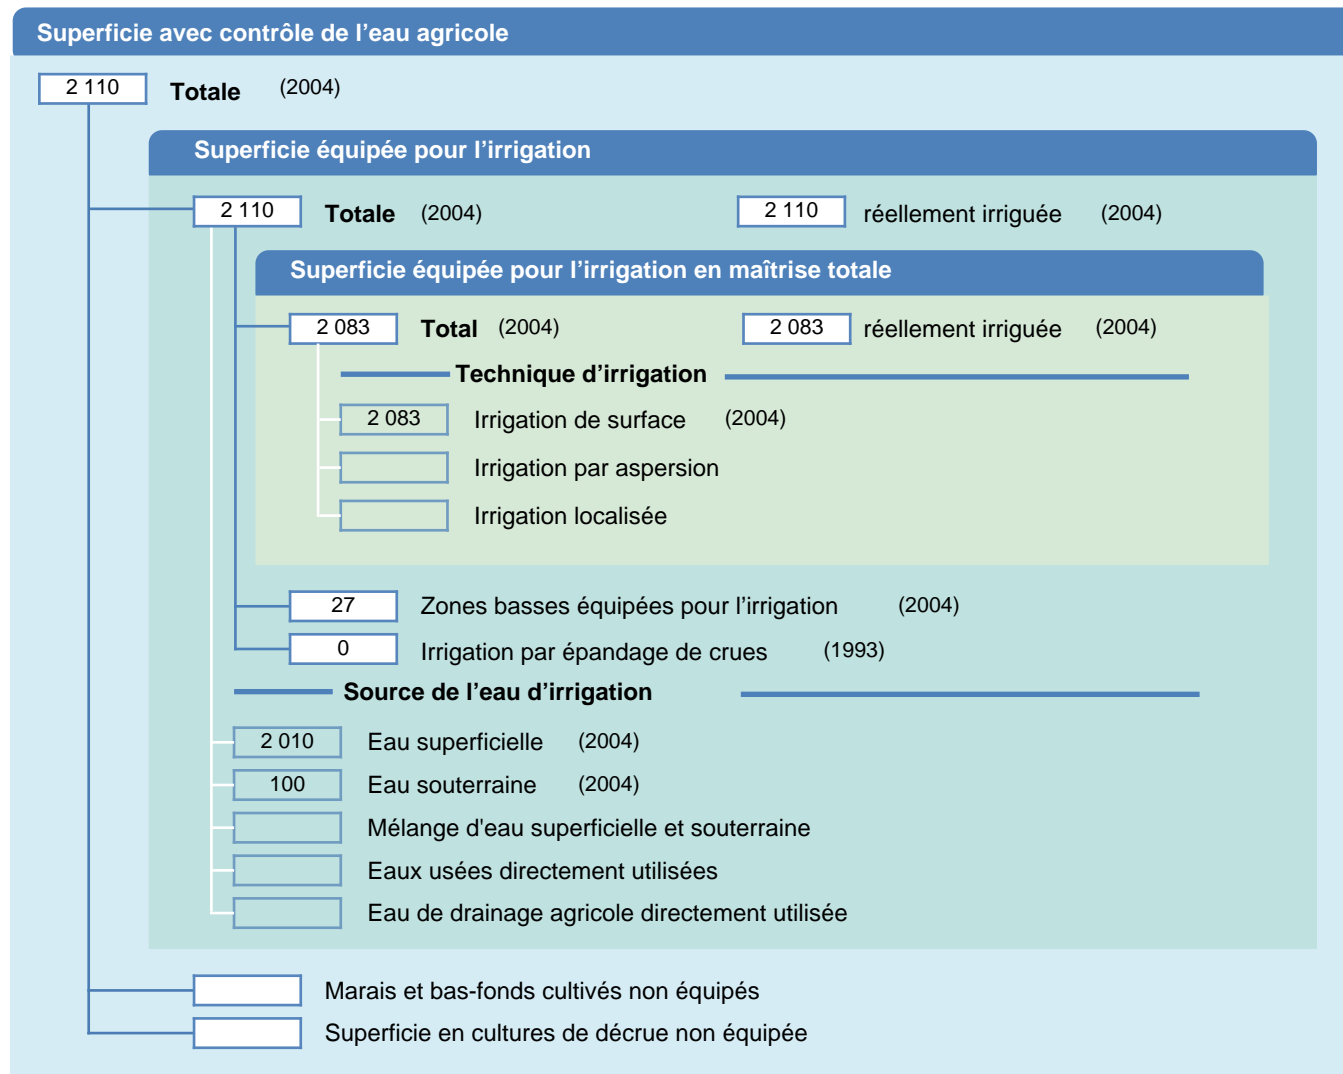

Fiche des superficies d'irrigation

Myanmar

SUPERFICIES PHYSIQUES (MILLIERS D'HECTARES)

SUPERFICIES RÉCOLTÉES (MILLIERS D'HECTARES)