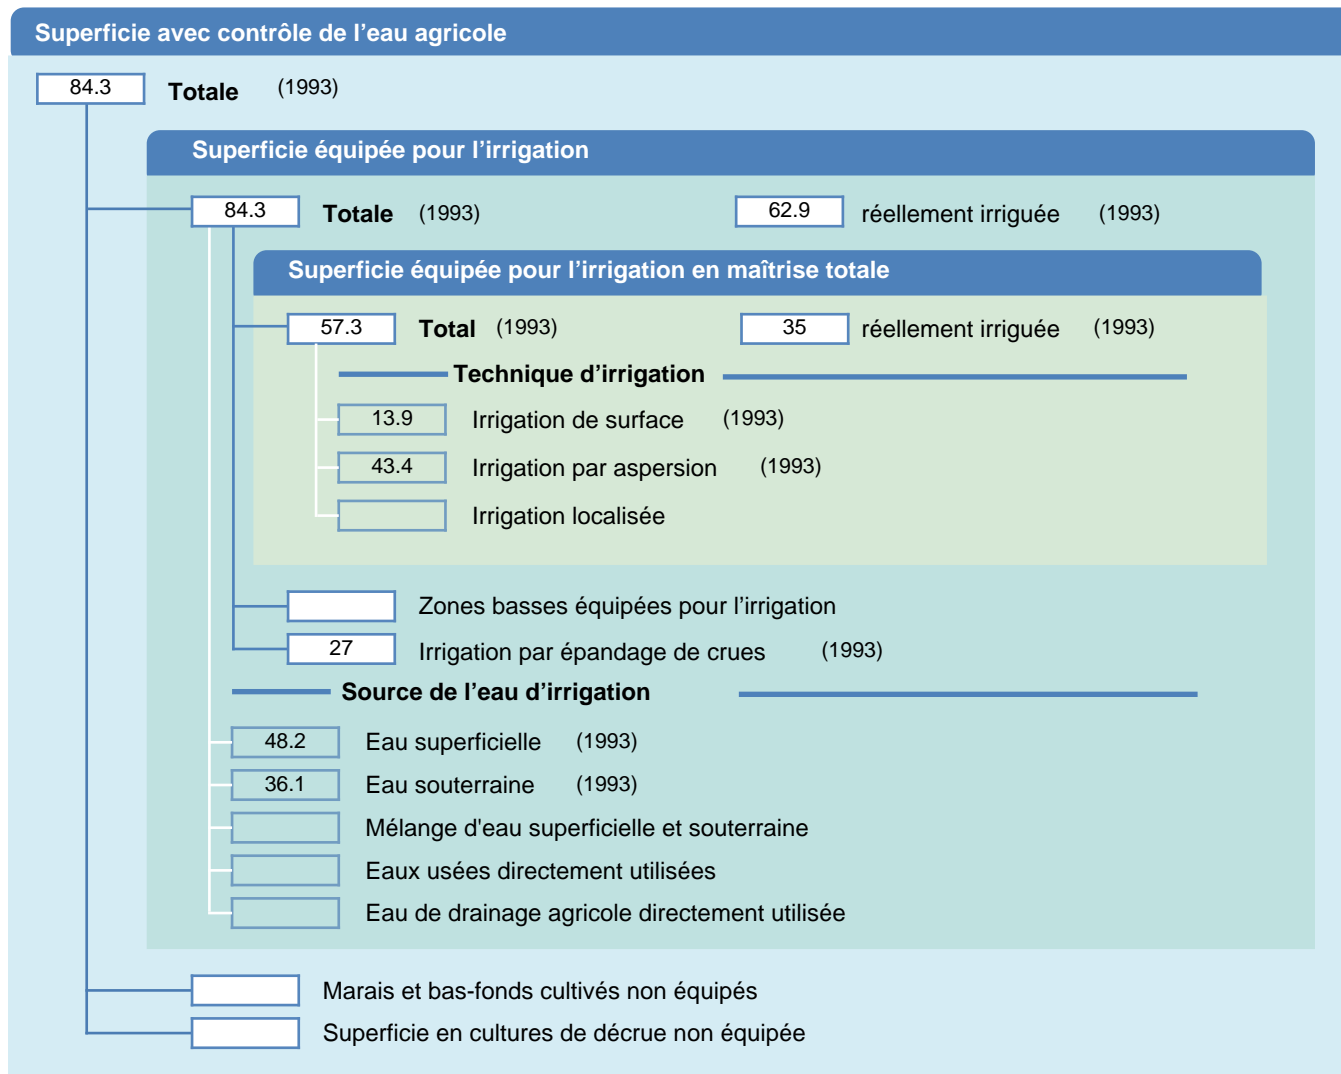

Fiche des superficies d'irrigation

Mongolie

SUPERFICIES PHYSIQUES (MILLIERS D'HECTARES)

SUPERFICIES RÉCOLTÉES (MILLIERS D'HECTARES)