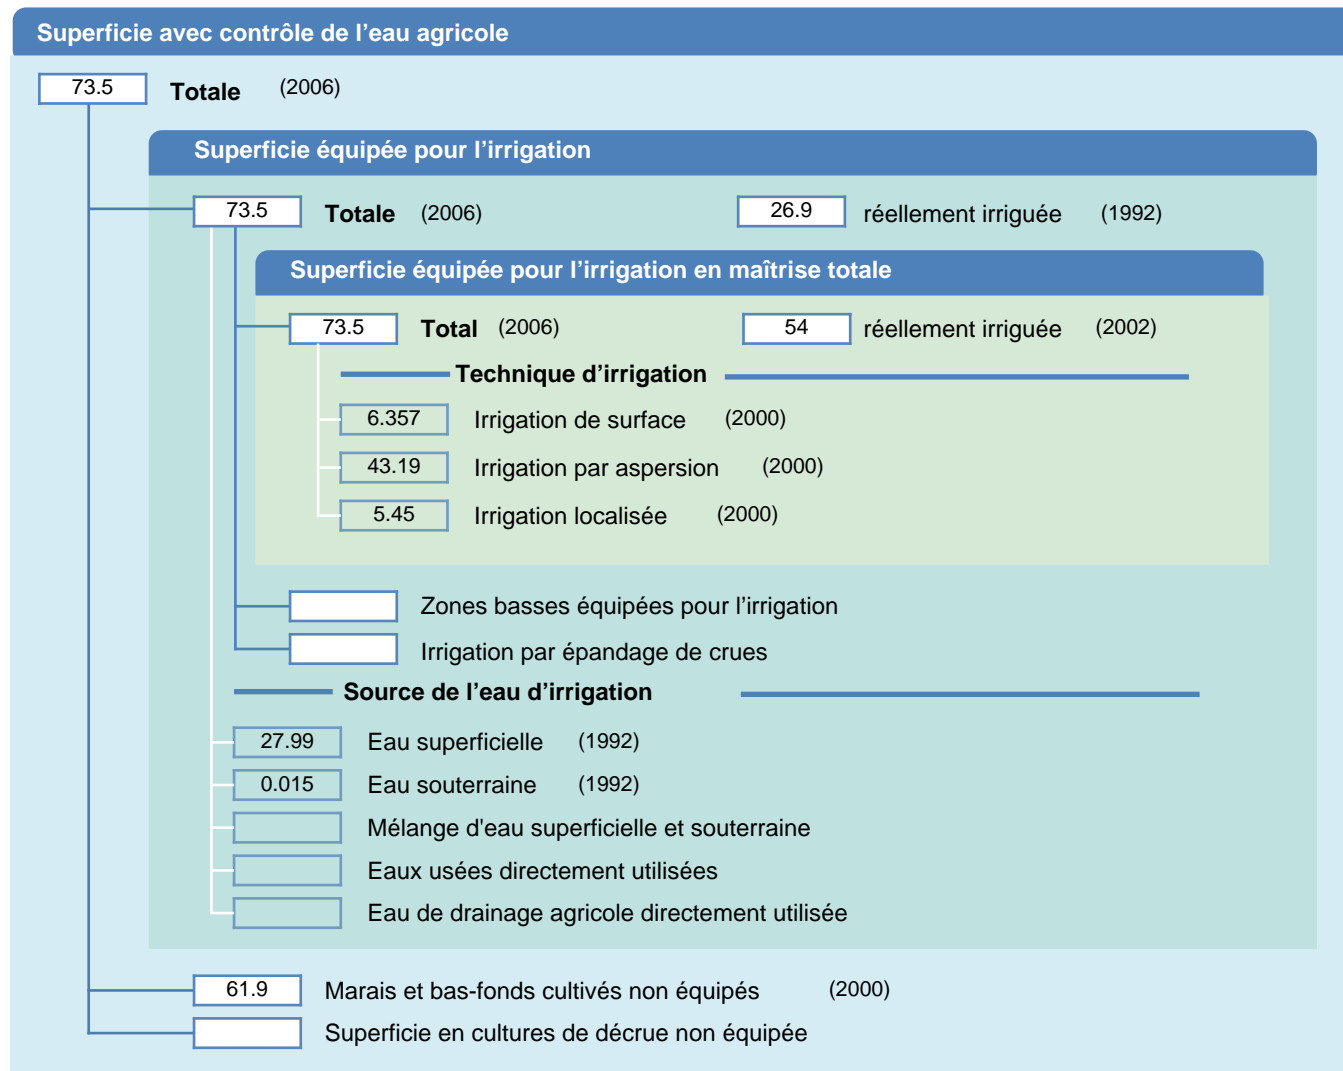

Fiche des superficies d'irrigation

Malawi

SUPERFICIES PHYSIQUES (MILLIERS D'HECTARES)

SUPERFICIES RÉCOLTÉES (MILLIERS D'HECTARES)