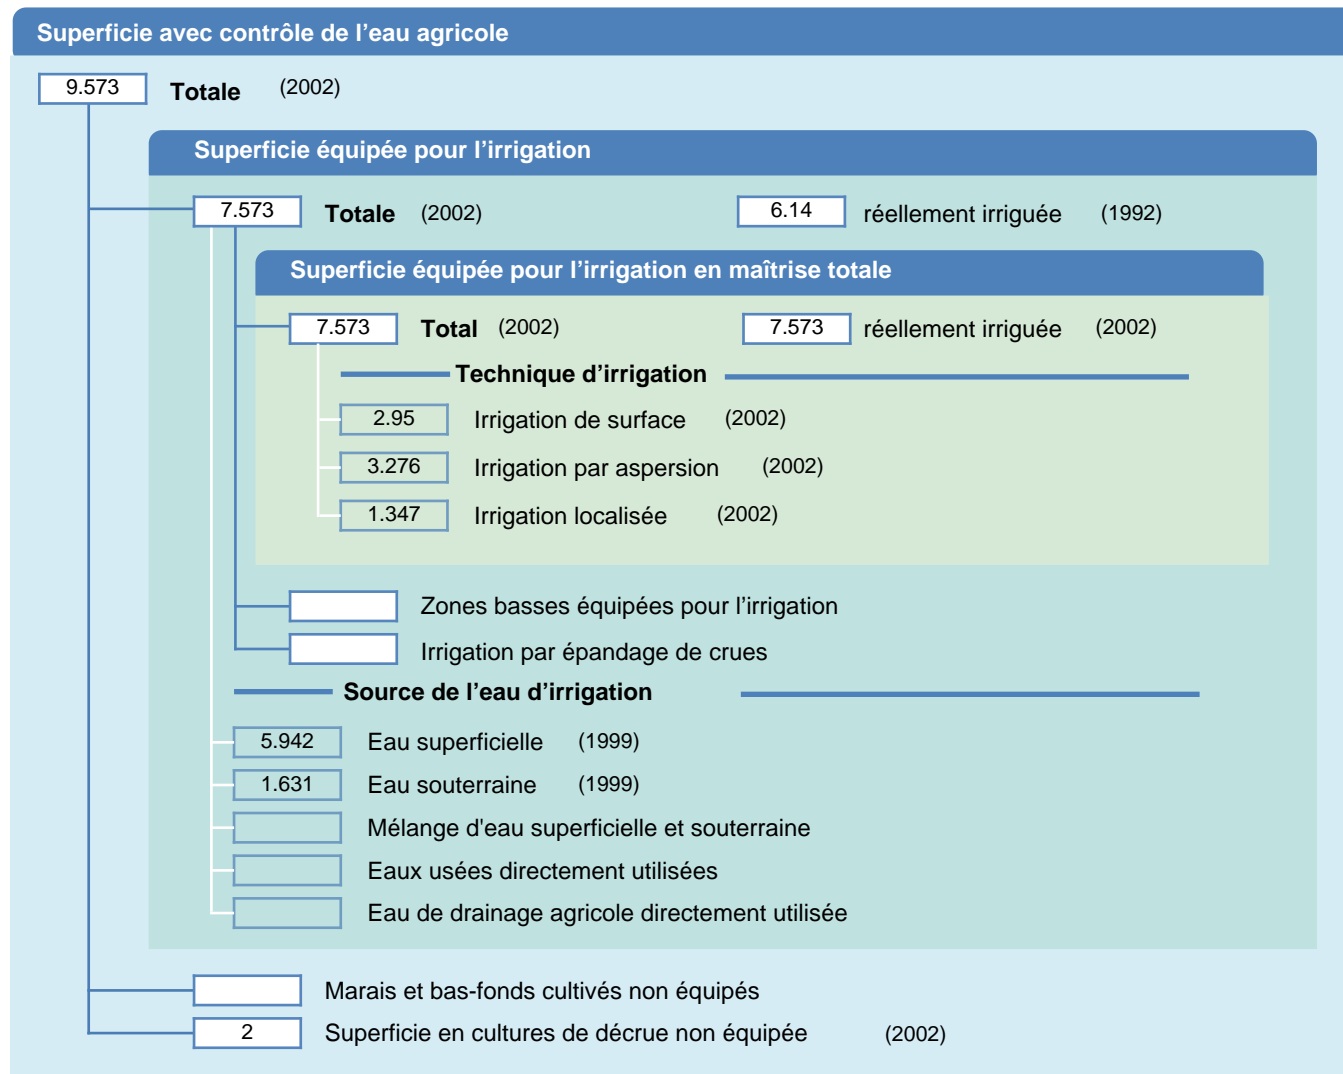

Fiche des superficies d'irrigation

Namibie

SUPERFICIES PHYSIQUES (MILLIERS D'HECTARES)

SUPERFICIES RÉCOLTÉES (MILLIERS D'HECTARES)