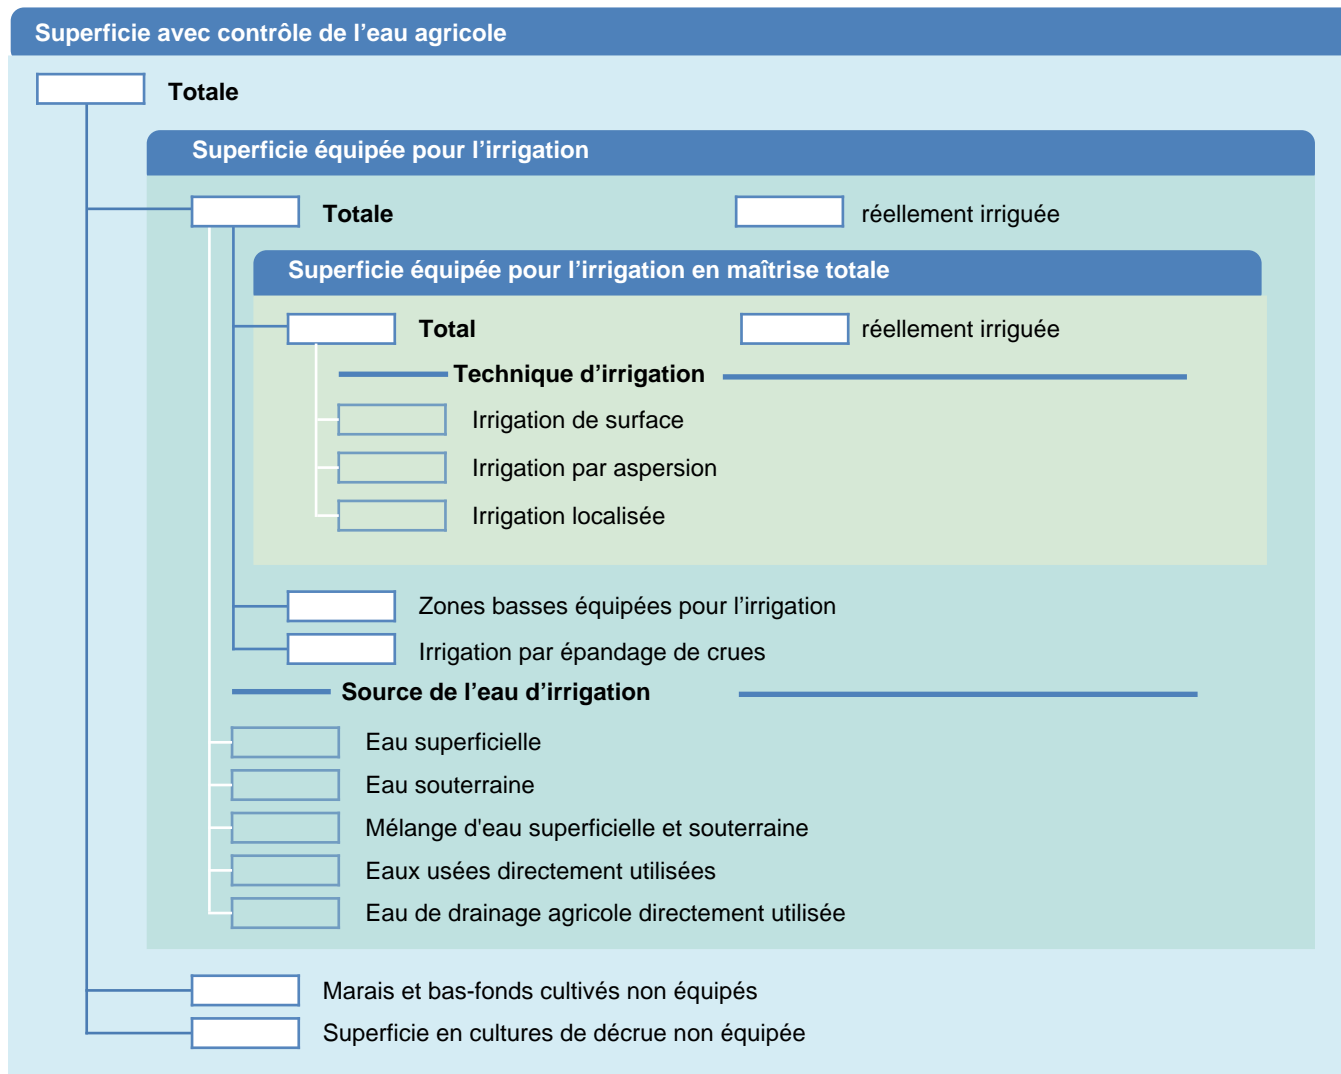

Fiche des superficies d'irrigation

Nioué

SUPERFICIES PHYSIQUES (MILLIERS D'HECTARES)

SUPERFICIES RÉCOLTÉES (MILLIERS D'HECTARES)