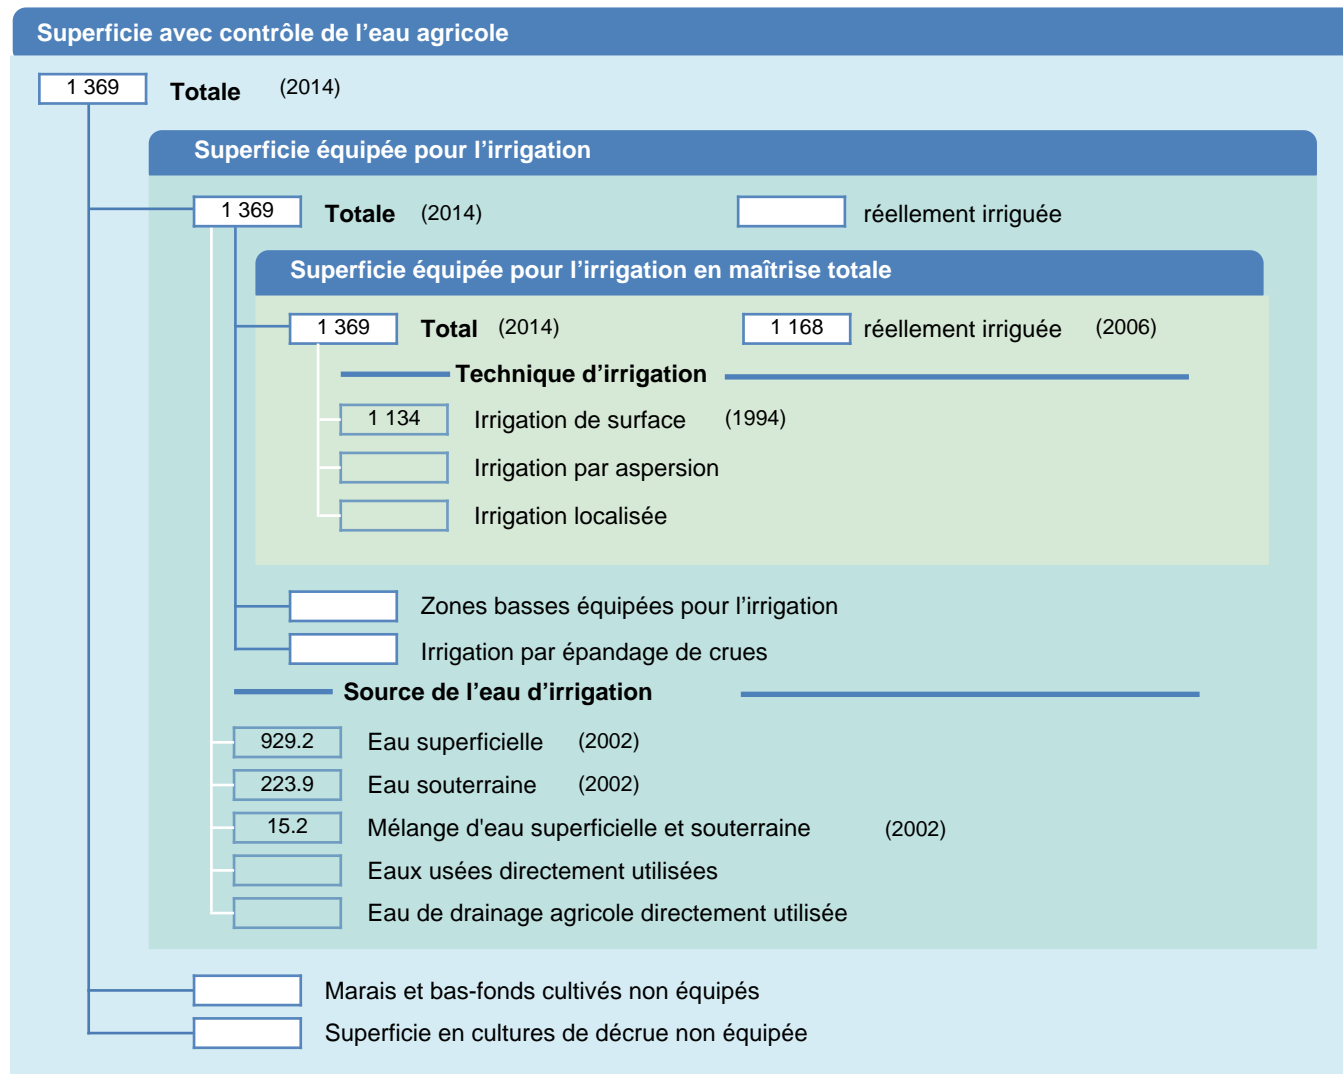

Fiche des superficies d'irrigation

Népal

SUPERFICIES PHYSIQUES (MILLIERS D'HECTARES)

SUPERFICIES RÉCOLTÉES (MILLIERS D'HECTARES)