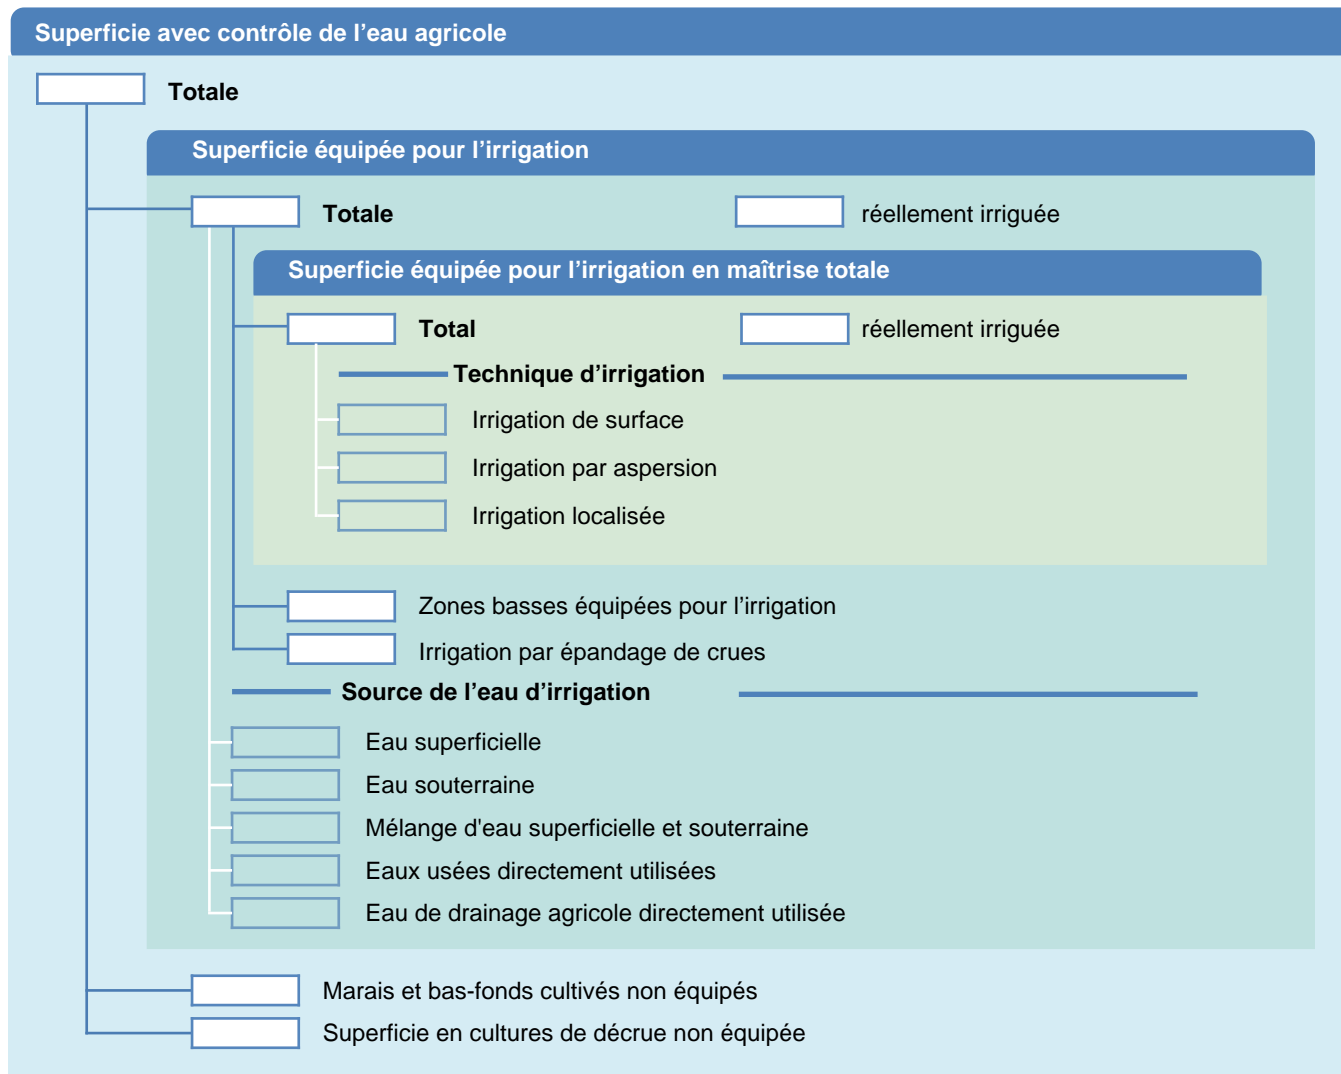

Fiche des superficies d'irrigation

Nauru

SUPERFICIES PHYSIQUES (MILLIERS D'HECTARES)

SUPERFICIES RÉCOLTÉES (MILLIERS D'HECTARES)