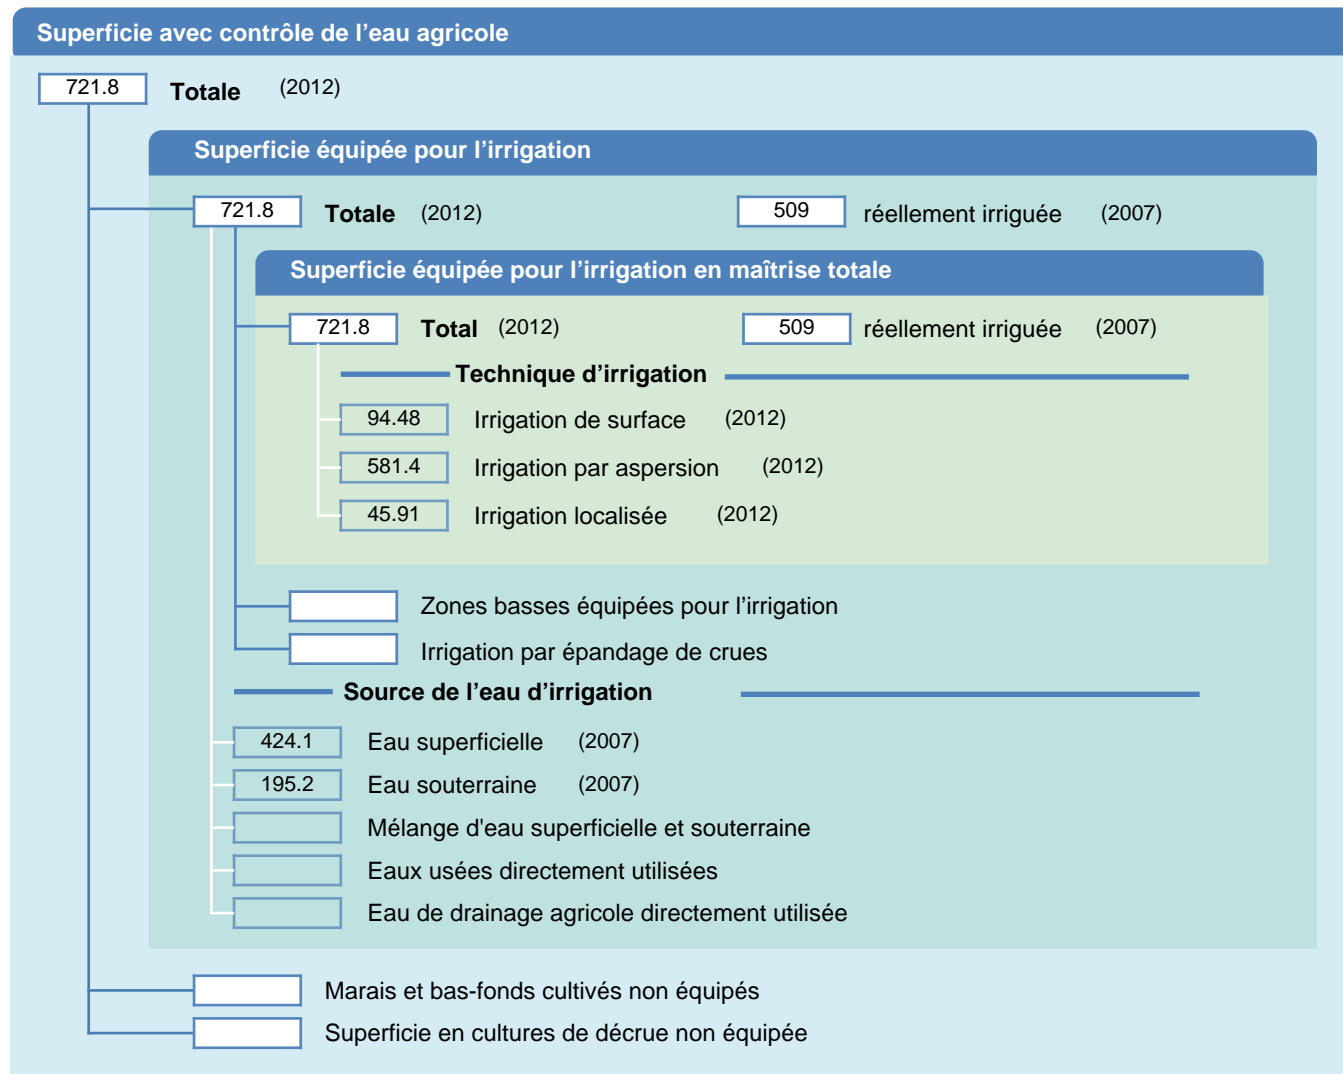

Fiche des superficies d'irrigation

Nouvelle-Zélande

SUPERFICIES PHYSIQUES (MILLIERS D'HECTARES)

SUPERFICIES RÉCOLTÉES (MILLIERS D'HECTARES)