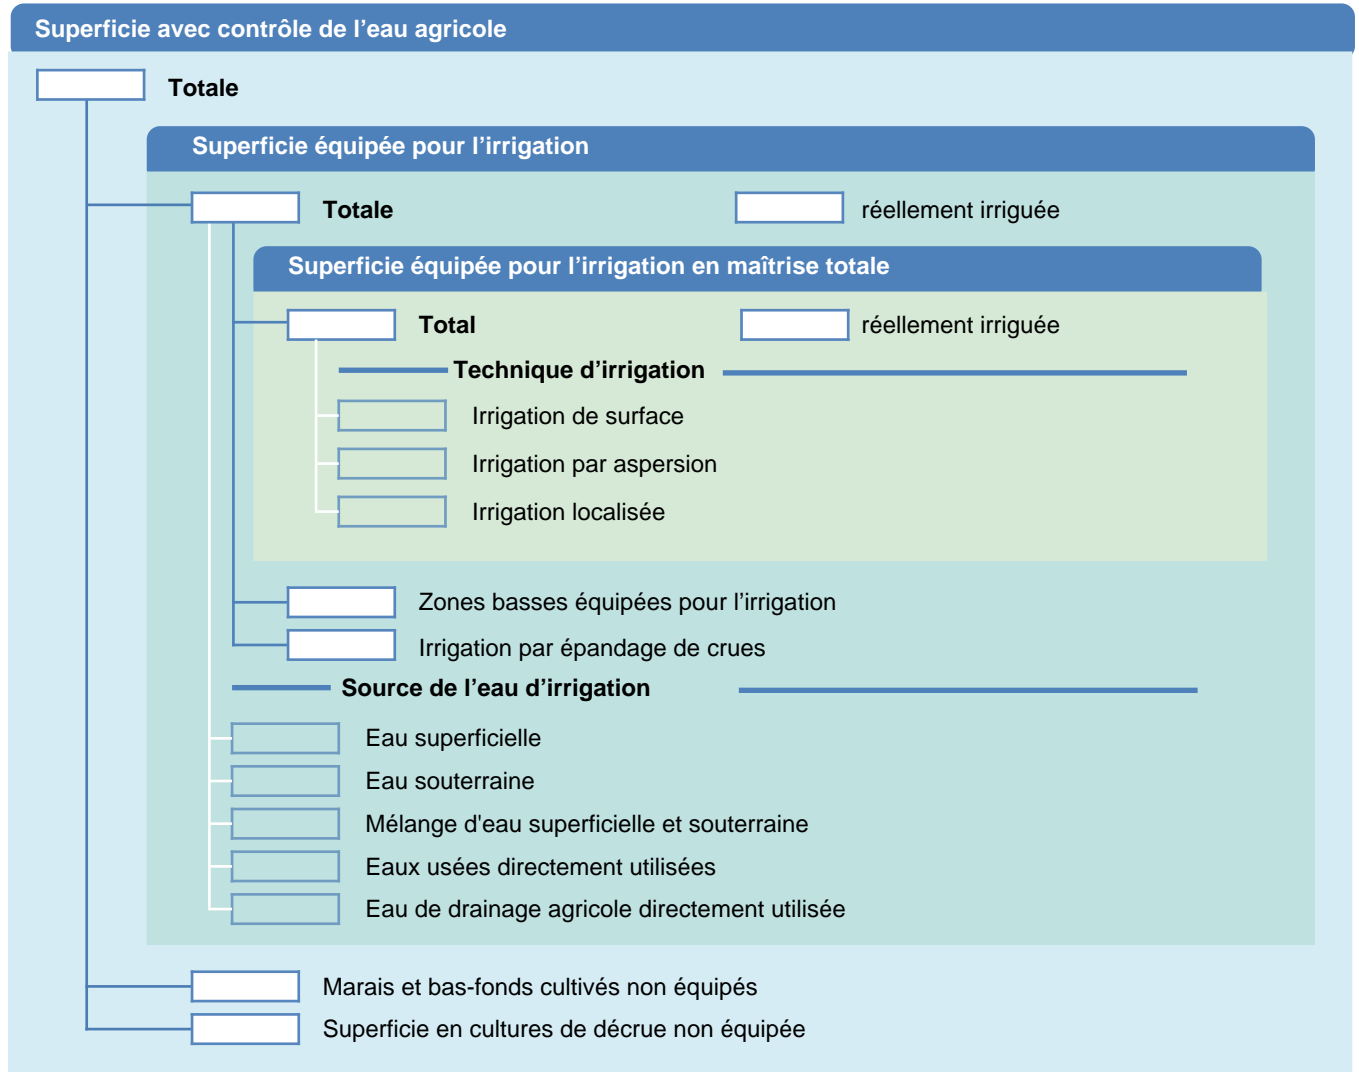

Fiche des superficies d'irrigation

Palaos

SUPERFICIES PHYSIQUES (MILLIERS D'HECTARES)

SUPERFICIES RÉCOLTÉES (MILLIERS D'HECTARES)