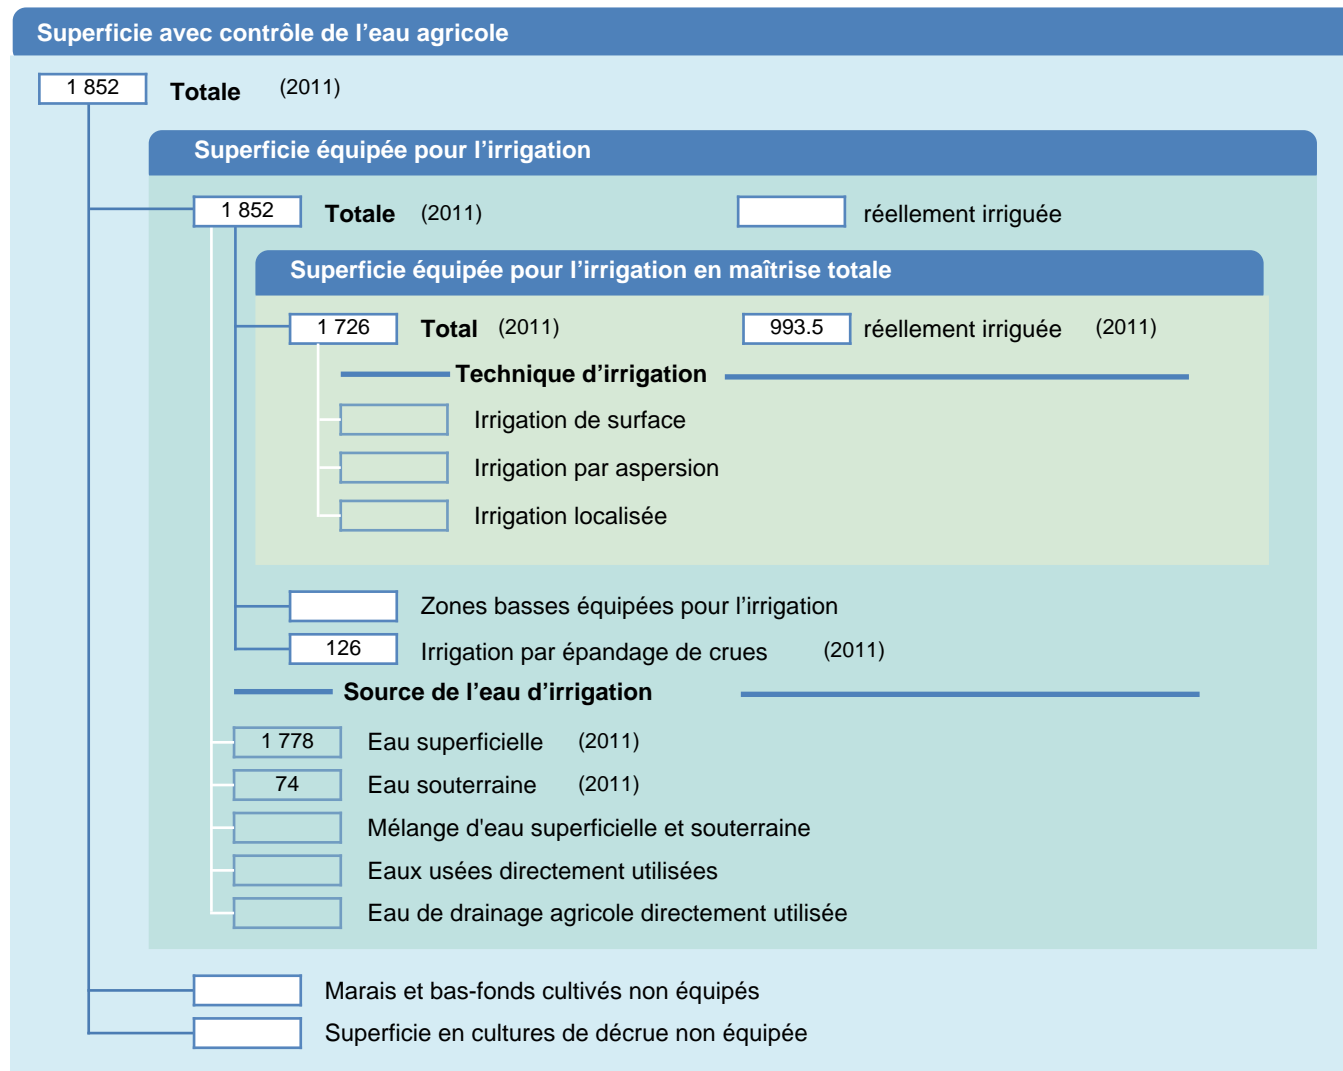

Fiche des superficies d'irrigation

Soudan

SUPERFICIES PHYSIQUES (MILLIERS D'HECTARES)

SUPERFICIES RÉCOLTÉES (MILLIERS D'HECTARES)