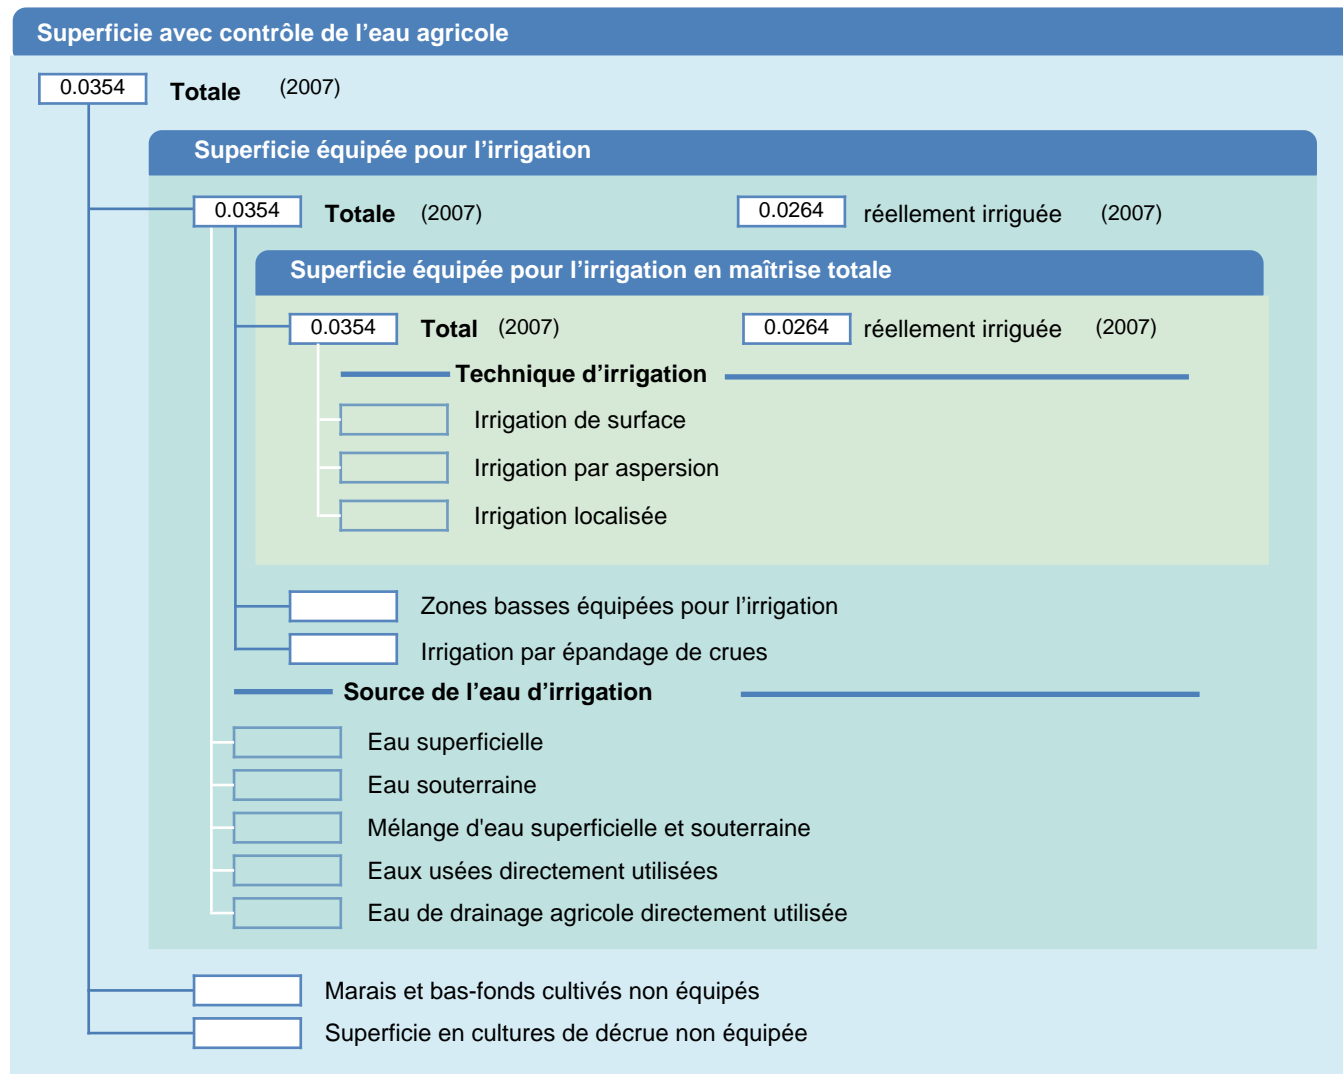

Fiche des superficies d'irrigation

Îles Salomon

SUPERFICIES PHYSIQUES (MILLIERS D'HECTARES)

SUPERFICIES RÉCOLTÉES (MILLIERS D'HECTARES)