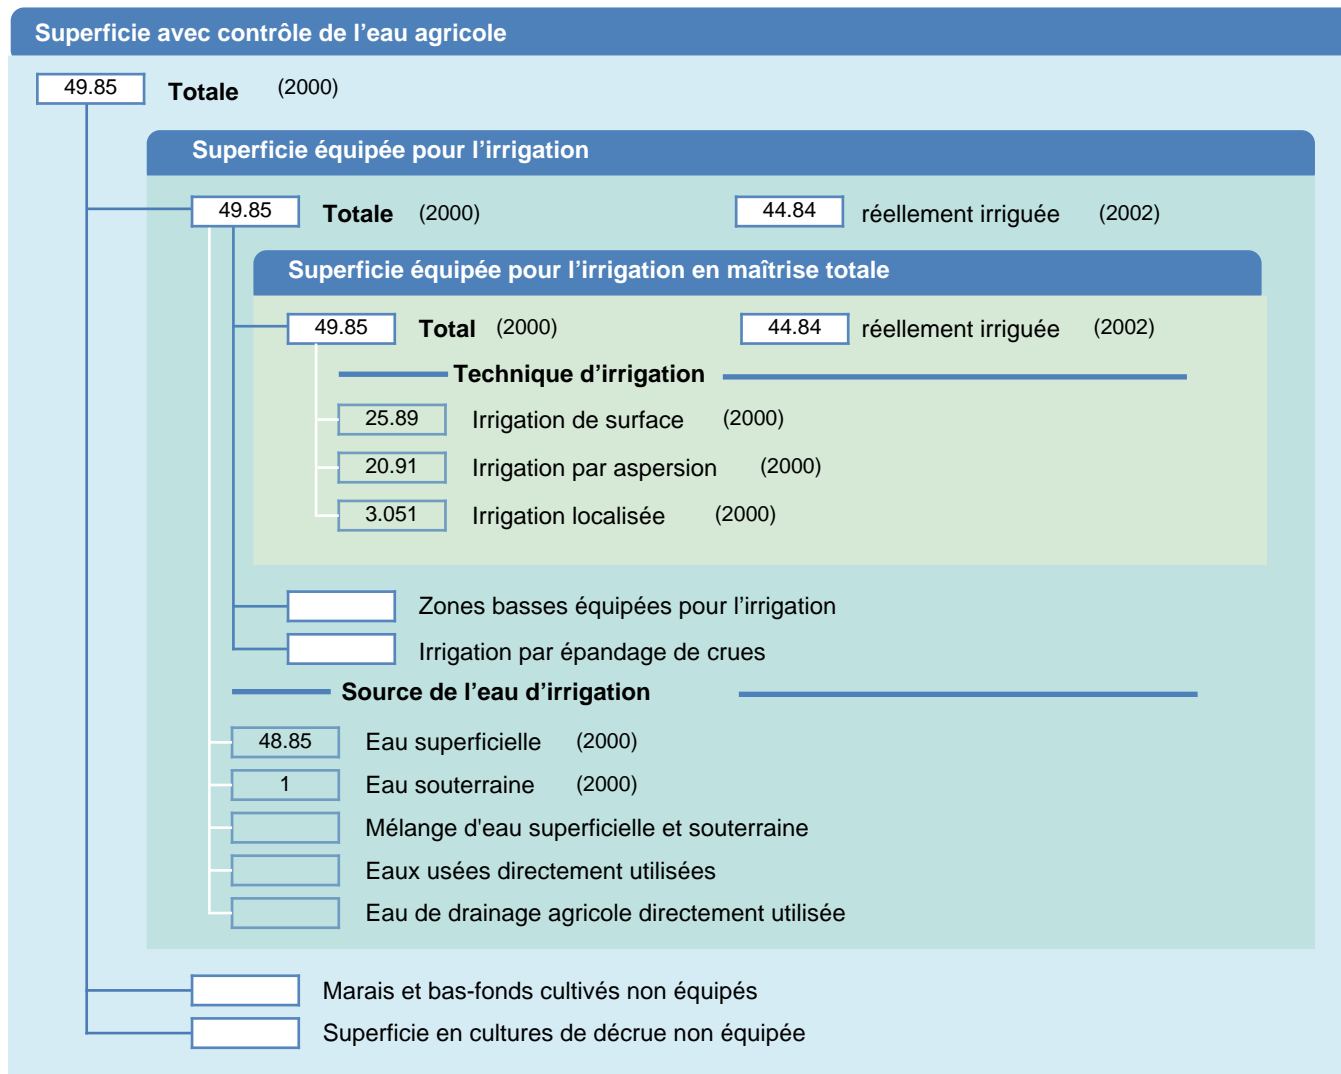

Fiche des superficies d'irrigation

Eswatini

SUPERFICIES PHYSIQUES (MILLIERS D'HECTARES)

SUPERFICIES RÉCOLTÉES (MILLIERS D'HECTARES)