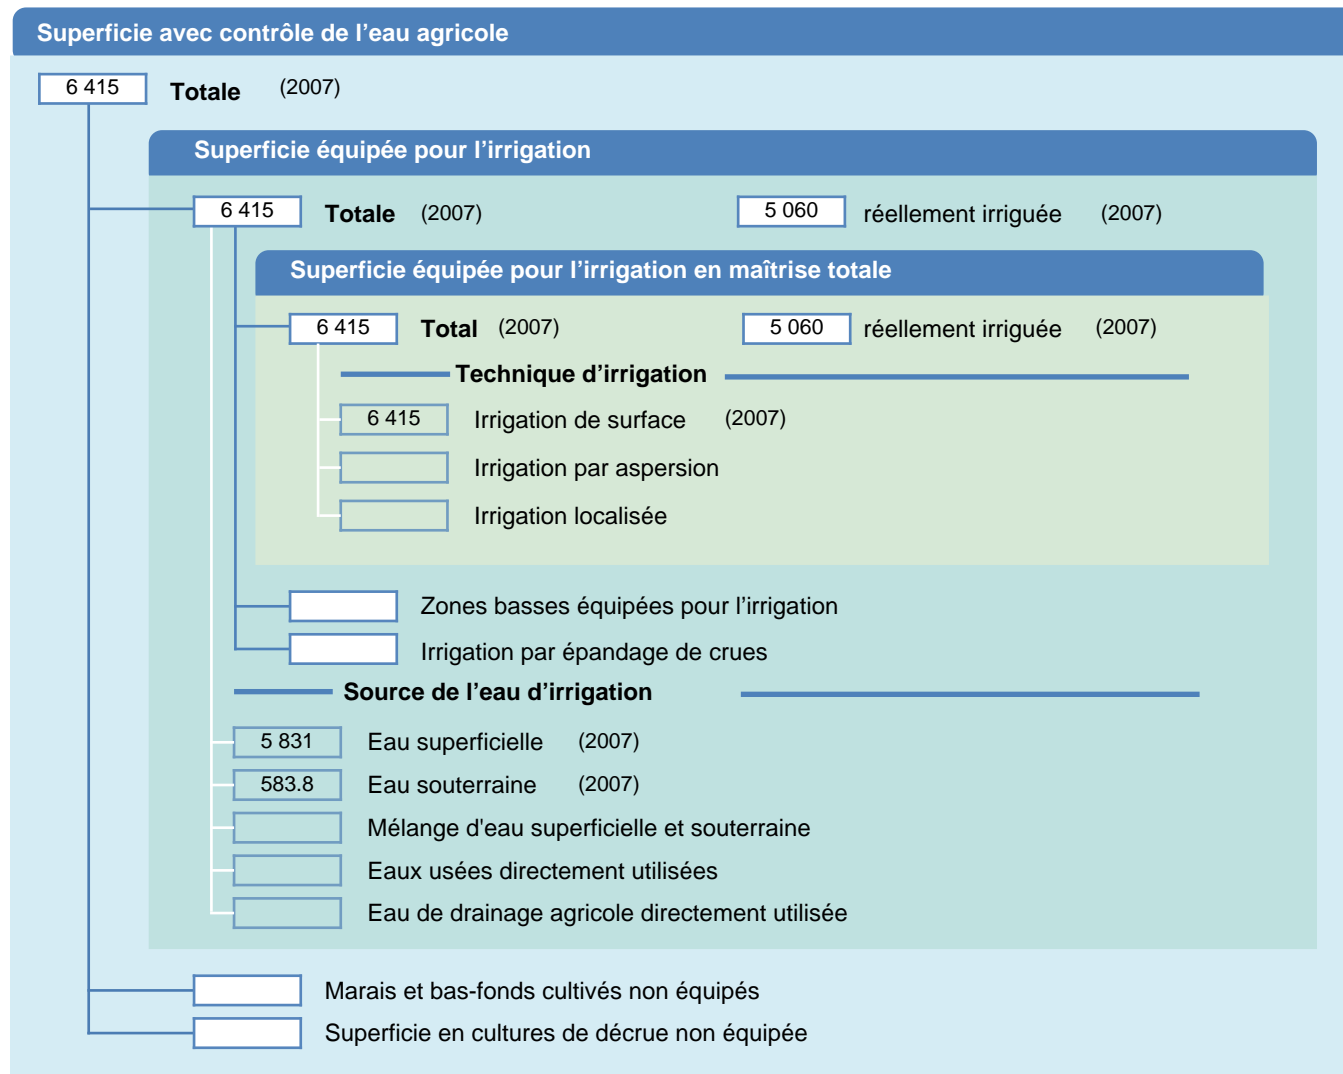

Fiche des superficies d'irrigation

Thaïlande

SUPERFICIES PHYSIQUES (MILLIERS D'HECTARES)

SUPERFICIES RÉCOLTÉES (MILLIERS D'HECTARES)