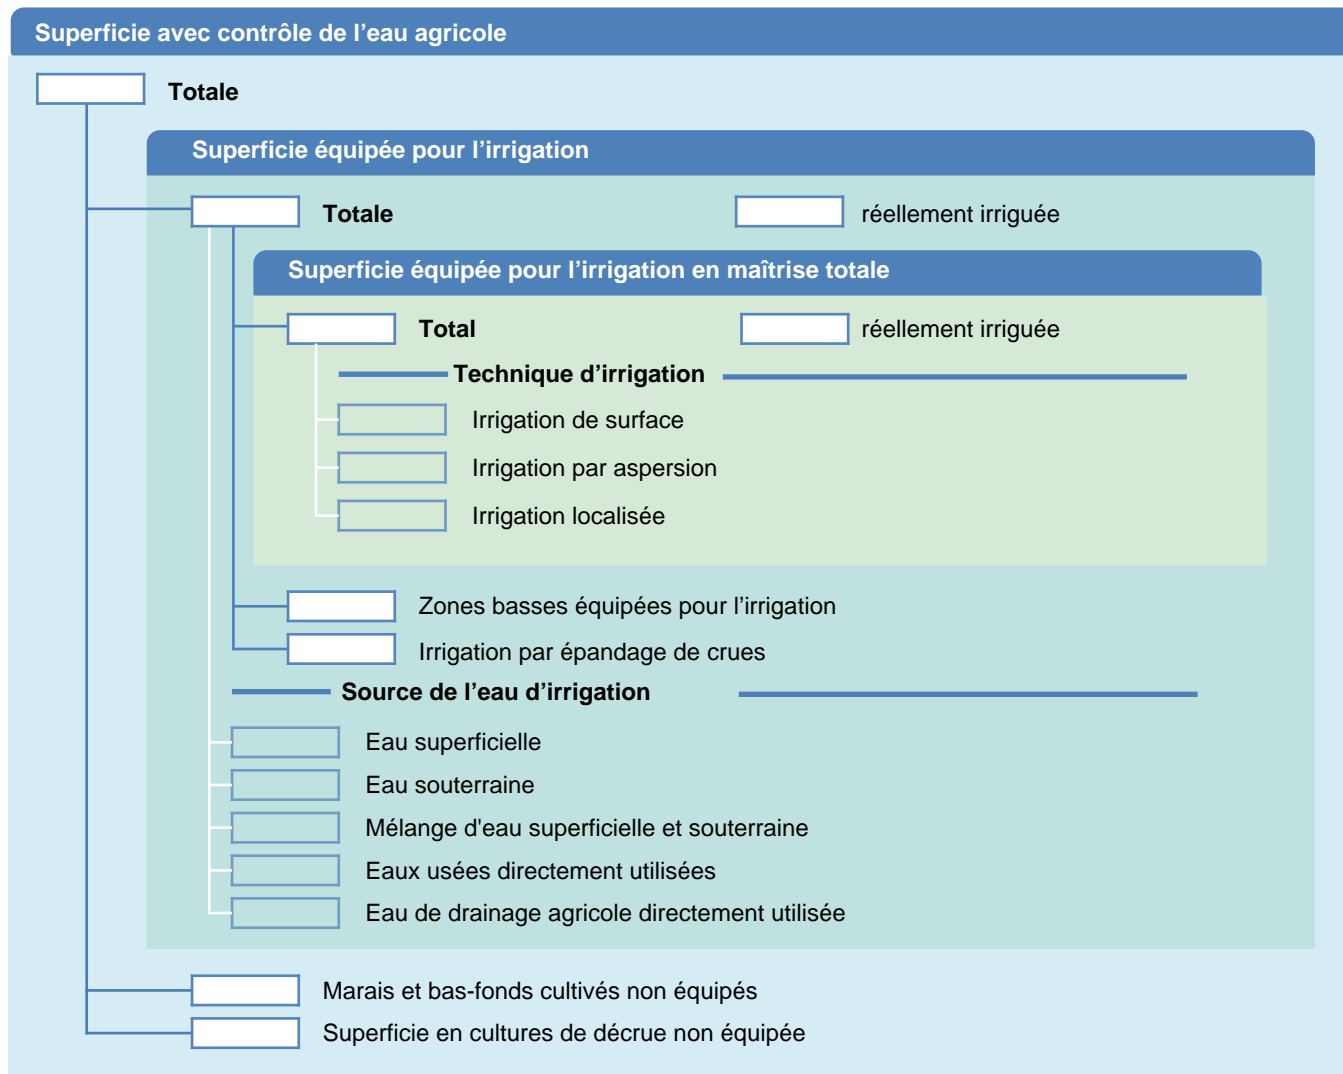

Fiche des superficies d'irrigation

Tokélaou

SUPERFICIES PHYSIQUES (MILLIERS D'HECTARES)

SUPERFICIES RÉCOLTÉES (MILLIERS D'HECTARES)