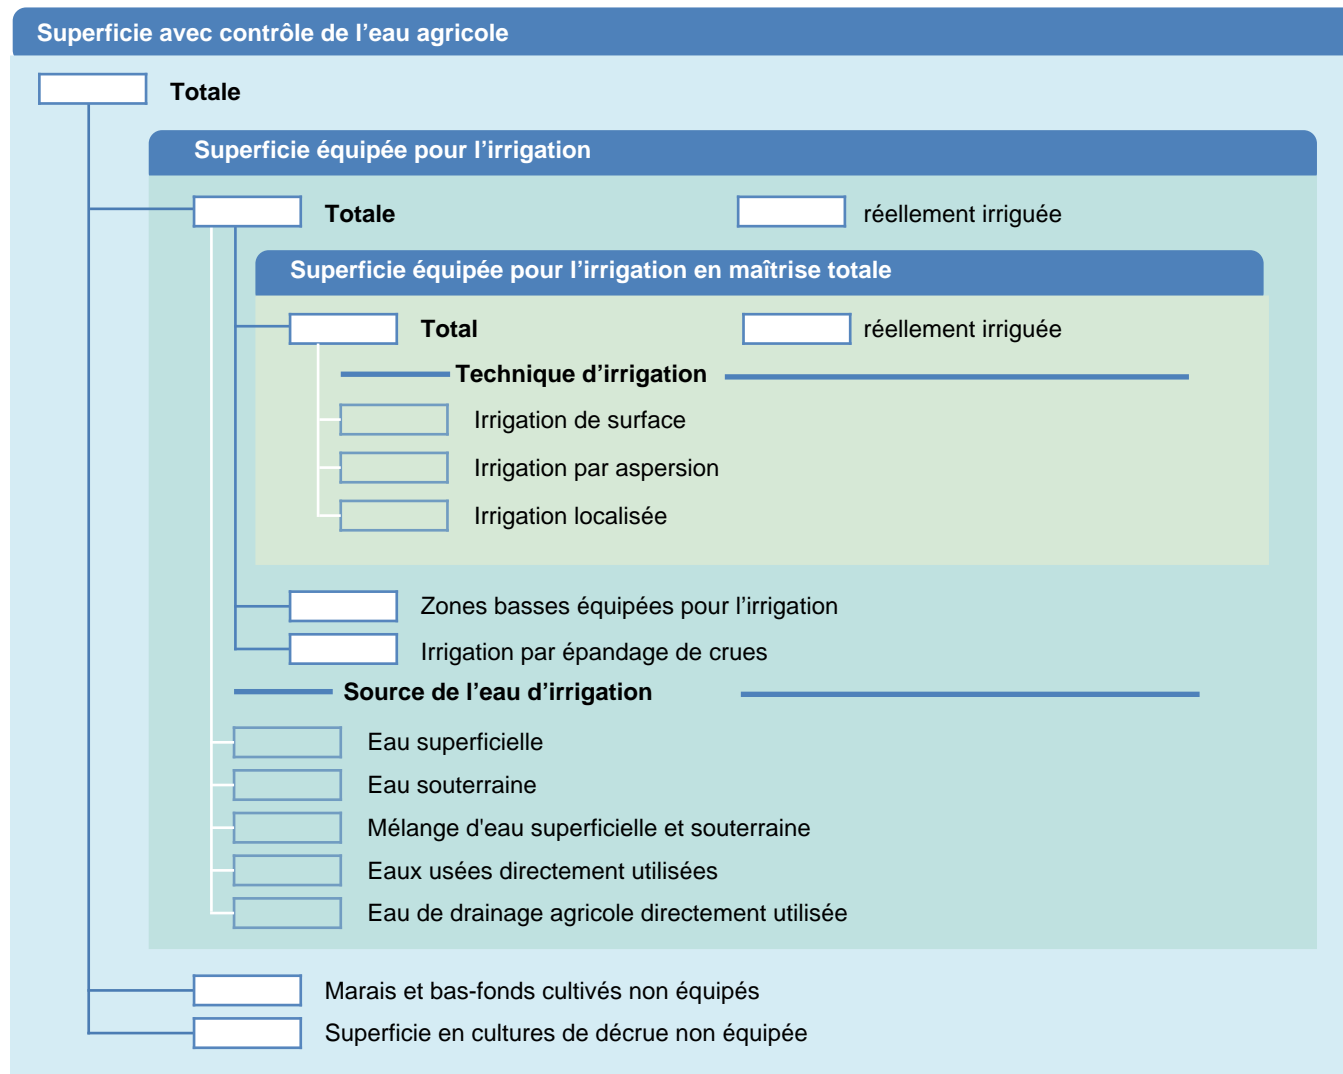

Fiche des superficies d'irrigation

Tonga

SUPERFICIES PHYSIQUES (MILLIERS D'HECTARES)

SUPERFICIES RÉCOLTÉES (MILLIERS D'HECTARES)