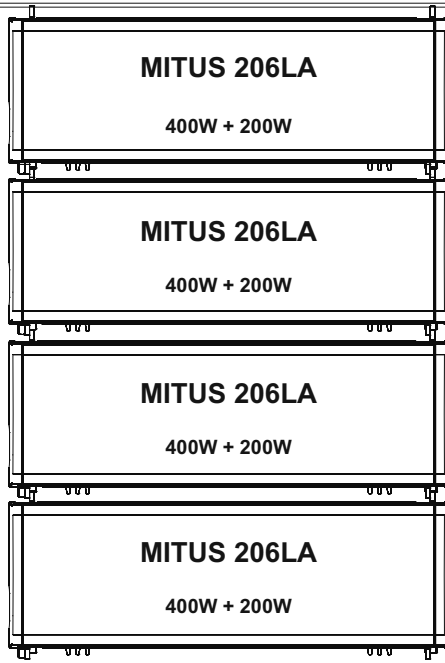

INDOOR USE

LEFT SIDE

or

8 x MITUS 206LA + 2 x MITUS 118SA or MITUS 121SA

6400W continuous power
142dB @1mt
110dB @40mt
800mq. with 2000 people

INDOOR USE

LEFT SIDE

12 x MITUS 206LA + 4 x MITUS 121SA