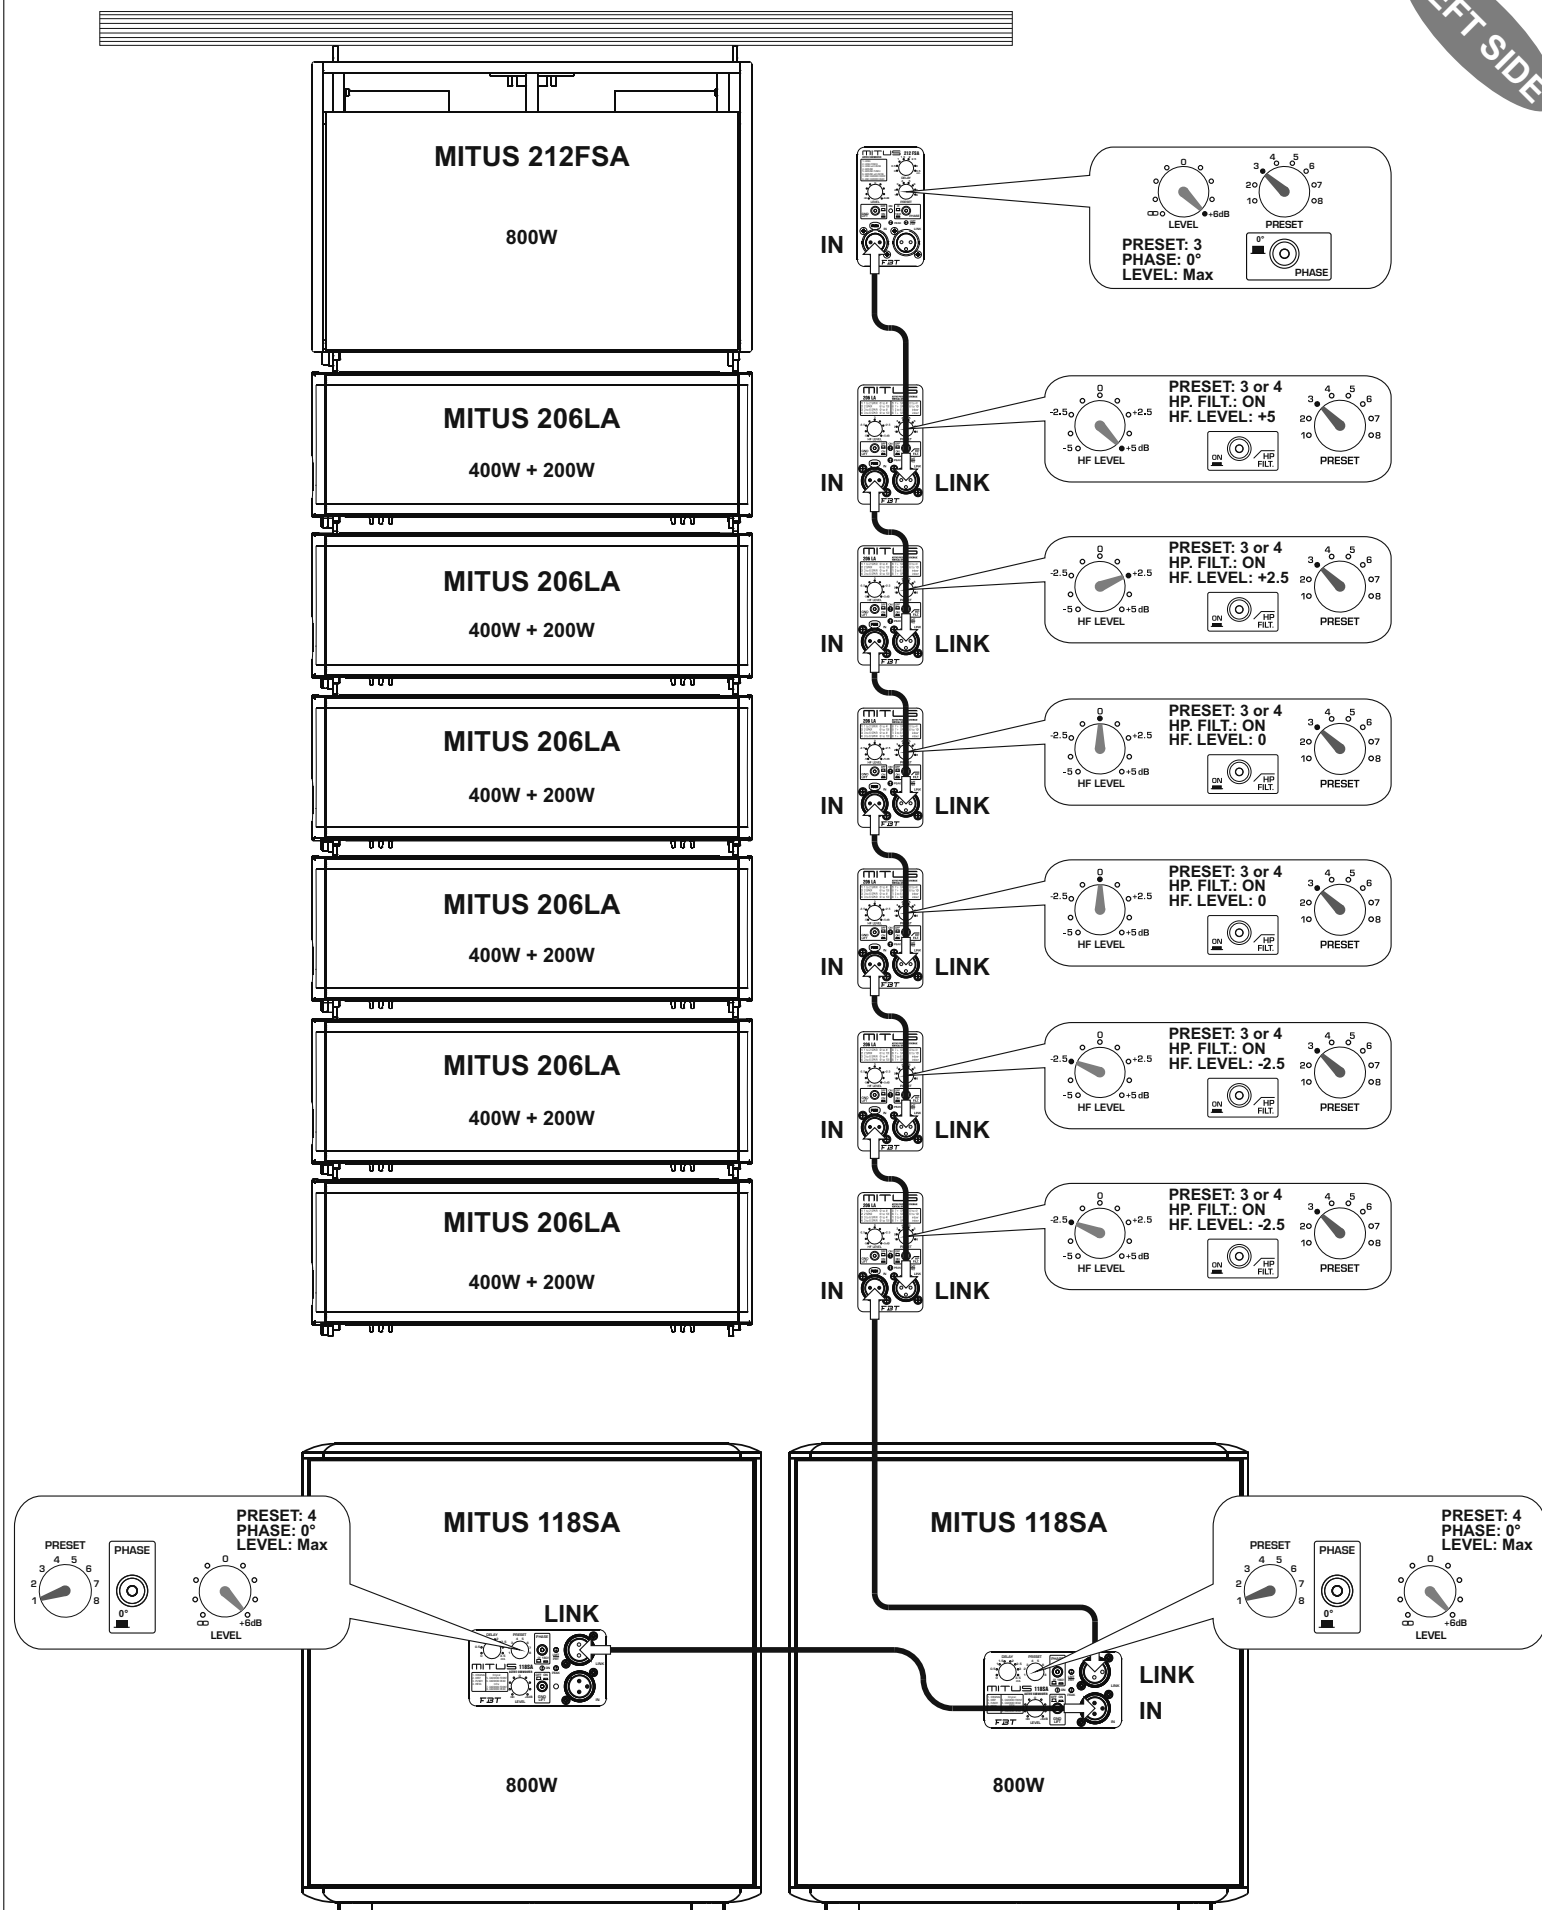

2 x MITUS 212FSA + 12 x MITUS 206LA + 4 x MITUS 118SA

12.000W continuous power
146dB @1mt
110dB @60mt
1800mq. with 5000 people

OUTDOOR USE

LEFT SIDE

MITUS 212FSA

800W

MITUS 206LA

400W + 200W

MITUS 206LA

400W + 200W

MITUS 206LA

400W + 200W

MITUS 206LA

400W + 200W

MITUS 206LA

400W + 200W

MITUS 206LA

400W + 200W

MITUS 118SA

800W

MITUS 118SA

800W

LINK

LINK

IN

PRESET: 4
PHASE: 0°
LEVEL: Max

PRESET: 4
PHASE: 0°
LEVEL: Max

LEVEL: +8dB
PRESET: 3
PHASE: 0°
LEVEL: Max

HF LEVEL: +5dB
HP. FILT.: ON
PRESET: 3 or 4
HF. LEVEL: +5

HF LEVEL: +2.5dB
HP. FILT.: ON
PRESET: 3 or 4
HF. LEVEL: +2.5

HF LEVEL: 0dB
HP. FILT.: ON
PRESET: 3 or 4
HF. LEVEL: 0

HF LEVEL: 0dB
HP. FILT.: ON
PRESET: 3 or 4
HF. LEVEL: 0

HF LEVEL: -2.5dB
HP. FILT.: ON
PRESET: 3 or 4
HF. LEVEL: -2.5

HF LEVEL: -2.5dB
HP. FILT.: ON
PRESET: 3 or 4
HF. LEVEL: -2.5