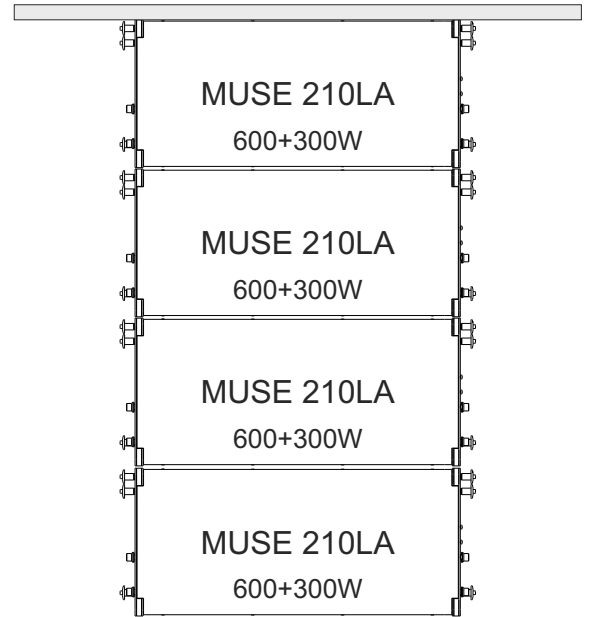

USAGE EXAMPLES

8 x MUSE 210A + 4 x SUBLINE 218SA

Left Side

4 x MUSE 210A + 2 x SUBLINE 218SA

Left Side

6000W max. power
110dB @25mt.
330sq.m / 1000 people
138dB SPL @1mt.

12000W max. power
110dB @50mt.
1300sq.m / 4000 people
144dB SPL @1mt.