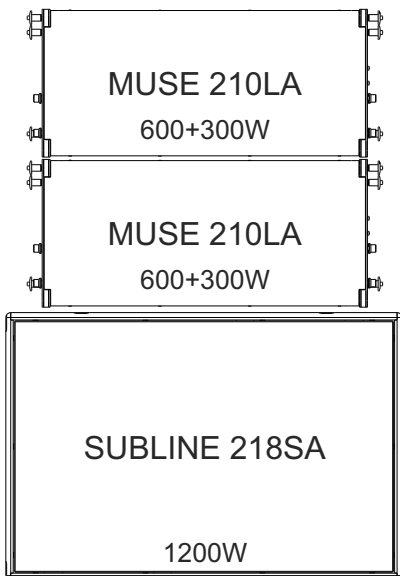

USAGE EXAMPLES

8 x MUSE 210A + 4 x SUBLINE 218SA

Left Side

4 x MUSE 210A + 2 x SUBLINE 218SA

Left Side

6000W max. power
110dB @25mt.
330sq.m / 1000 people
138dB SPL @1mt.

12000W max. power
110dB @50mt.
1300sq.m / 4000 people
144dB SPL @1mt.