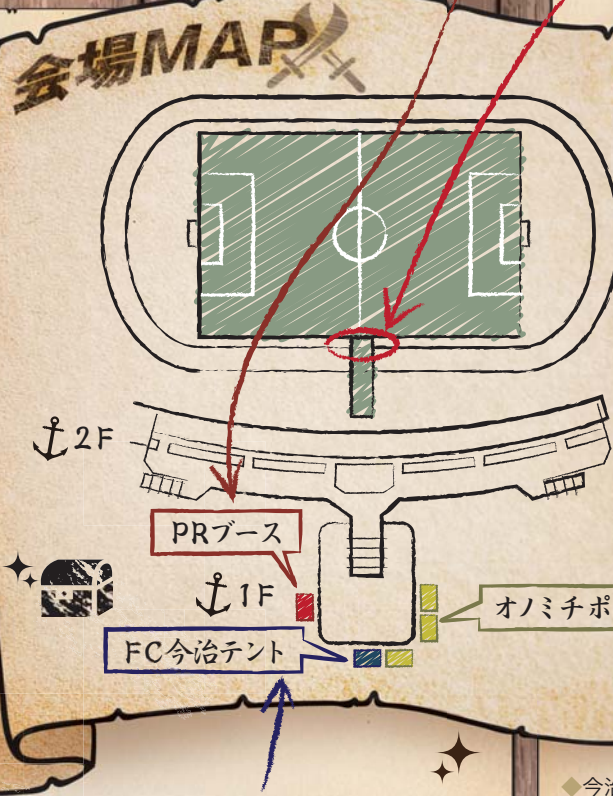

▲キャメロン・リドリ選手 ▲ハンター・コート選手

イベント案内

キックオフ前パフォーマンス
★14:40頃～、16:00頃～

2017 おんまぐ祭り 踊りステージコンテスト
グランプリ「Do-c.DANCE CLASS」のパフォーマンス！

ハーフタイムイベント

★お宝山分け抽選会 当選発表！

ローソンでチケットを
ご購入の方へ

こちらのQRコードをローソン店舗内Loppiのバーコードリーダーにかざしてください。簡単にチケットがご購入いただけます。