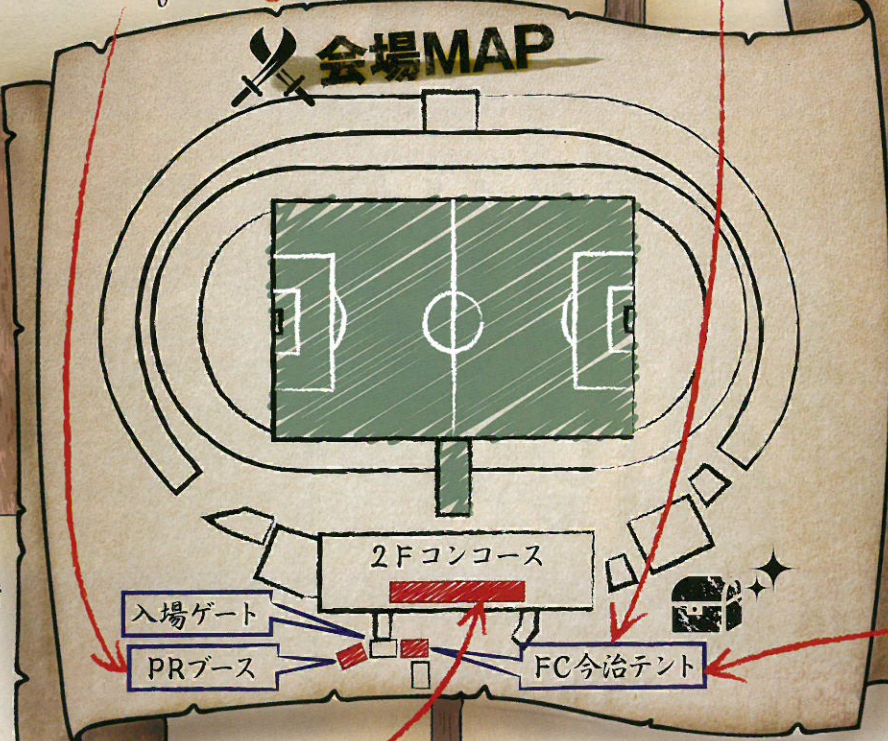

## マッチデースポンサー

※写真はイメージです。

ご来場者様 先着1,000名様に  
「ポン スパークリング」をプレゼント！  
さらにPRブースでは、なんと…  
みかんジュースが出てくる蛇口が登場!!

## 会場MAP

2Fコンコース  
入場ゲート  
PRブース  
FC今治テント

庄原焼き

笑屋の  
揚げたこ焼き