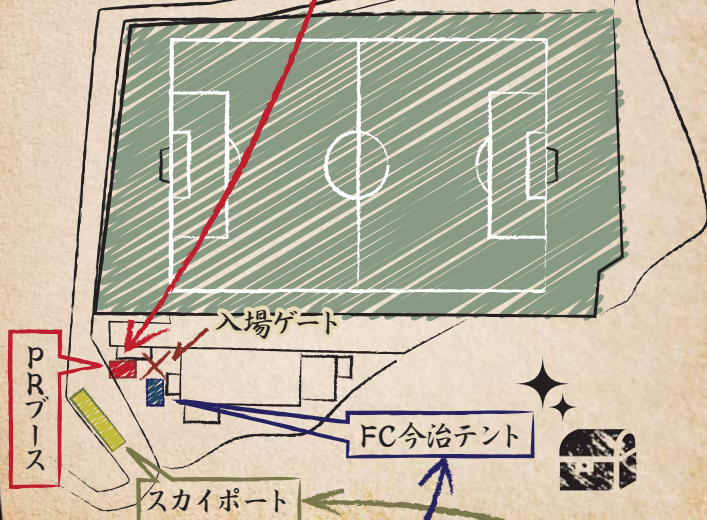

会場MAP

お宝山分け
抽選会

豪華賞品が当たる！お宝山分け抽選会開催！！

右下の【抽選券】に必要事項を記入して、FC今治テントの抽選BOXに入れよう！
当選者の発表は、ハーフタイムに行います。ぜひご参加ください！！

今回のお宝は

- ★ 有限会社H2Y …… お食事ご優待券 2,000円分 5枚つづり<3名様>
- ★ IKEUCHI ORGANIC 株式会社 …… STRAITS 220 マフラータオル(ピンク)<3名様>
- ★ 株式会社エイチ・アイ・エス …… 旅行券 5,000円分<1名様>
- ★ 旭化成建材株式会社 …… 家庭用商品詰合せ<3名様>
- ★ アディダスジャパン株式会社 …… TANGOバックパック<1名様>

※写真はすべてイメージです。

グルメ
スカイポート

美味しいグルメがいっぱい！
観戦のお供に、ぜひご賞味あれ！！

- 今治焼豚玉子飯世界普及委員会
- イマイ食品
- しまなみの良品を伝える会
- 親ころ本舗
- たこ政

※写真はすべてイメージです。

お宝山分け
抽選会

抽選券

お名前

フリガナ

TEL