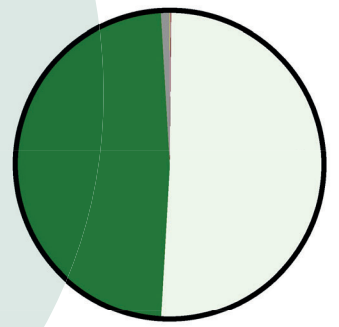

Uso e Ocupação do Solo
Aquidauana - MS
Segunda Safra 2024-2025 (ha)

	Algodão	0	0,0%
	Sorgo	86	0,0%
	Milho	46	0,0%
	Milheto	1.233	0,1%
	Cana-de-Açúcar	0	0,0%
	Eucalipto	1.031	0,1%
	Pinus	0	0,0%
	Seringueira	0	0,0%
	Pasto	867.624	50,8%
	Remanescentes	822.850	48,2%
	Outros	15.874	0,9%
Total		1.708.744	100,0%

- Sede do Município
- Água
- Rodovias Federais
- Rodovias Estaduais