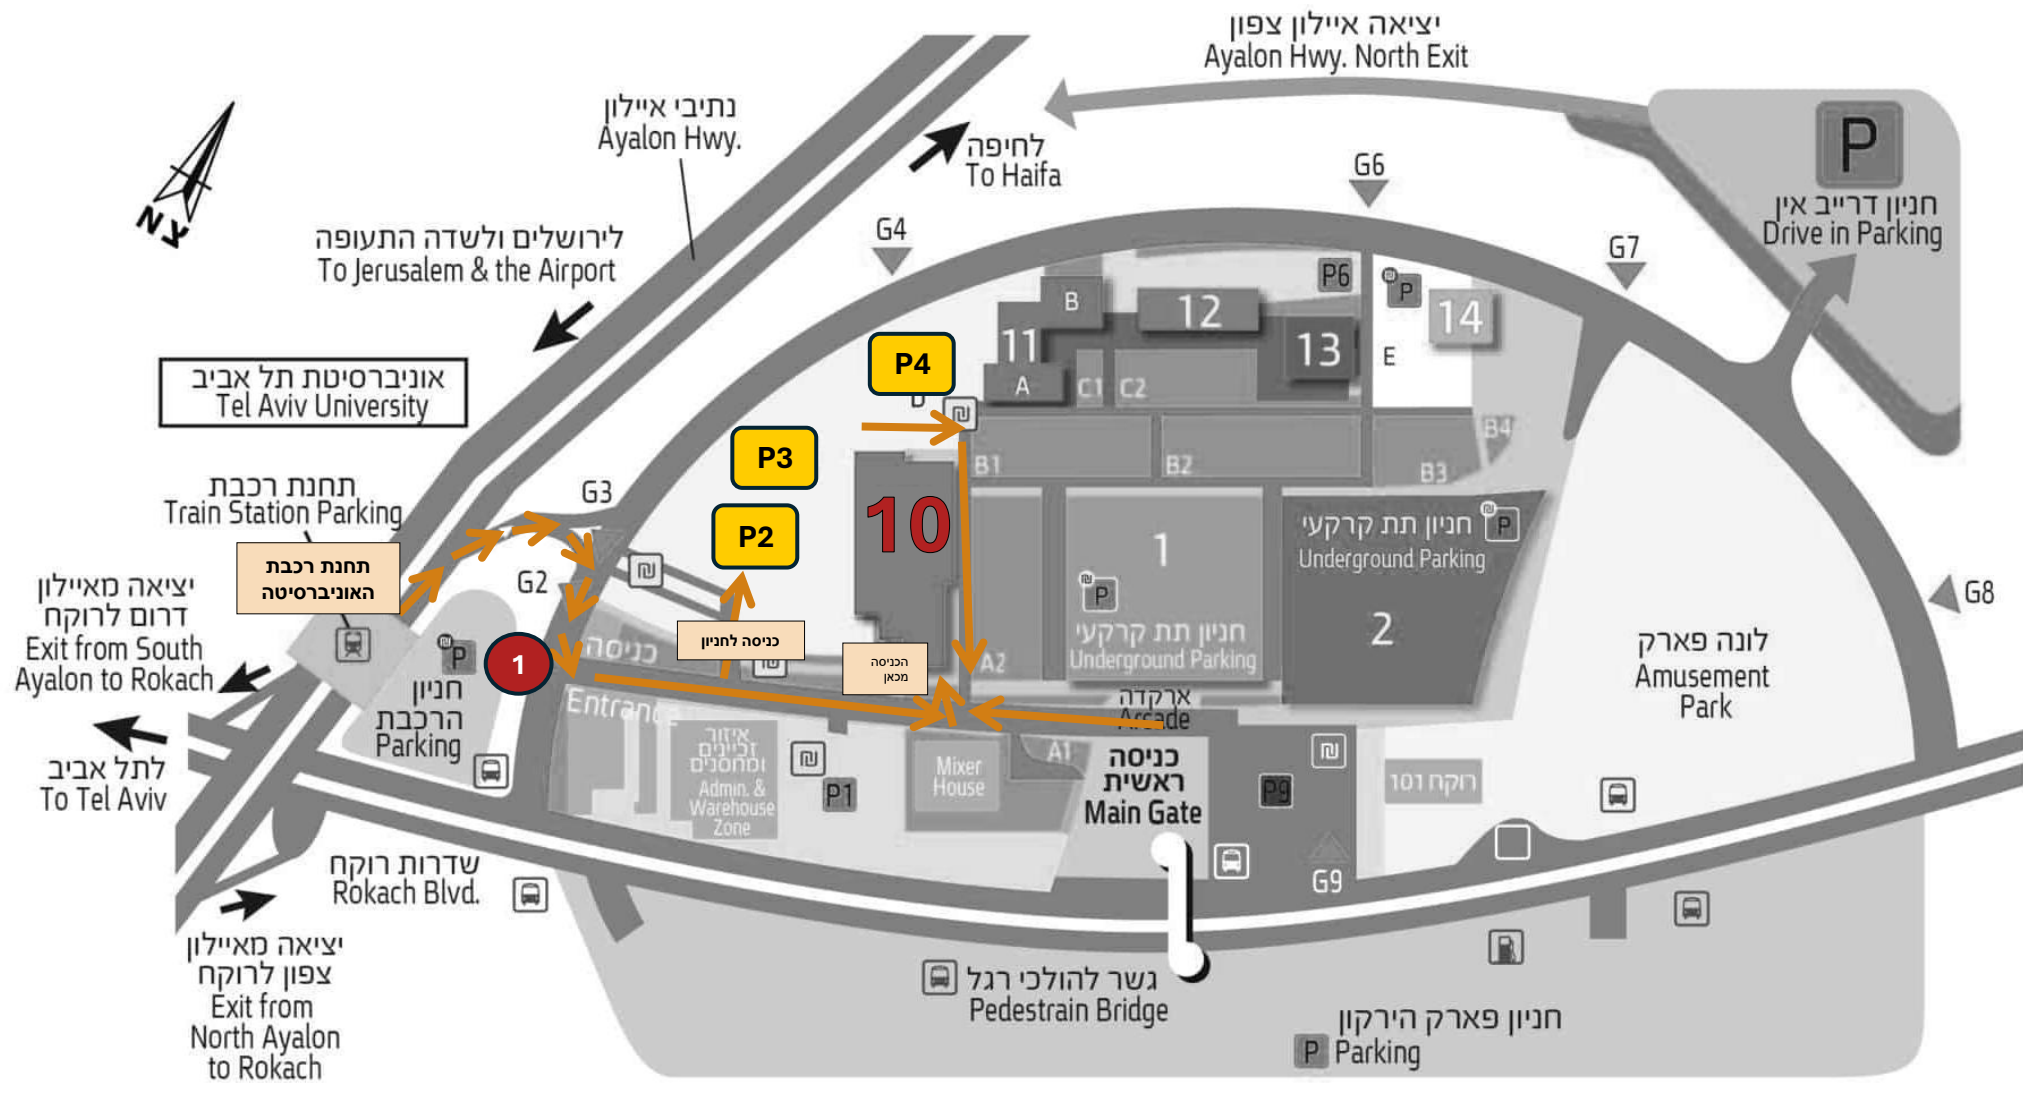

- G 1-9 שער 1-9 Gates 1-9
- P תשלום חניה Parking Payment
- 🚆 תחנת רכבת Train Station
- 🕒 עמדת תשלום Payment
- P חניה Parking
- 🛢️ תחנת דלק Gas Station
- 🚌 תחנת אוטובוס Bus Station

למגיעים ברכבת:

היציאה מתחנת רכבת האוניברסיטה לכיוון שדרות רוקח, דרך שער 1, ולפי החיצים עד הכניסה לביתן 10
למגיעים ברכב:

ניתן לכוון ישירות את ה- Waze לביתן 10, כניסה דרך שער 1, החנייה הקרובה ביותר – P2 P3 P4