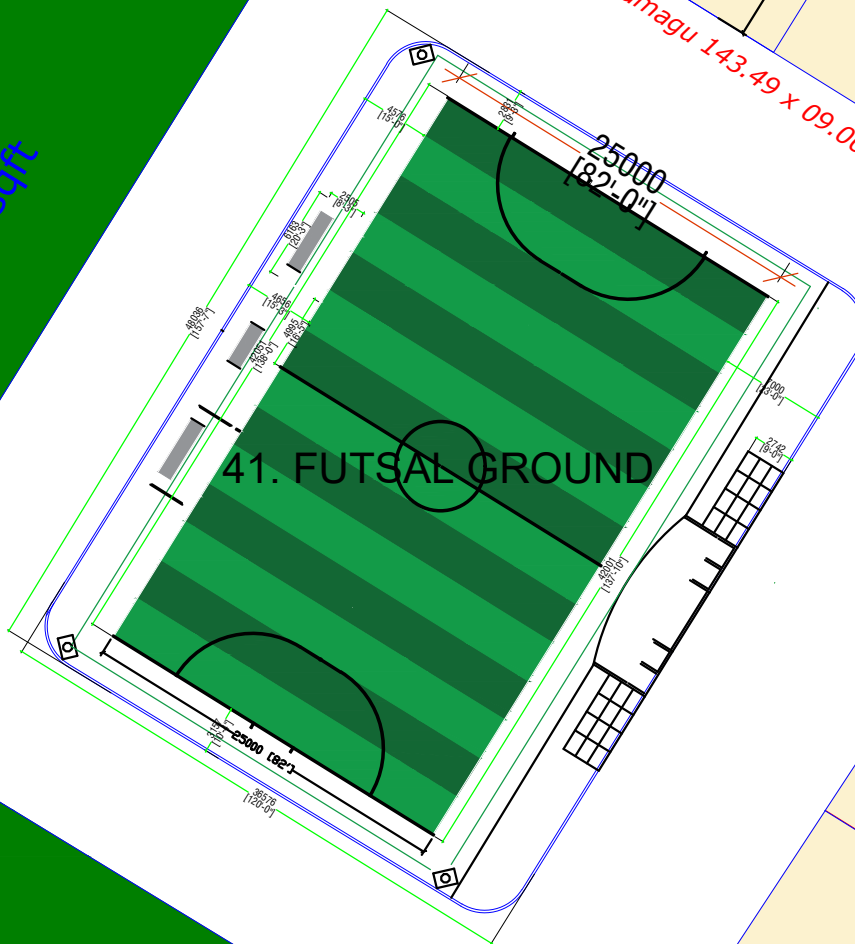

109635sqft

41. FUTSAL GROUND

629
Newmoon
Mervyn

580
Yaman
Samirya Hussain

667
Marlin
Ibrahim Fawad

585
Minaas
Al Muanis

Bodurasgefaanumagu 143.49 x 09.00

Usgandumagu